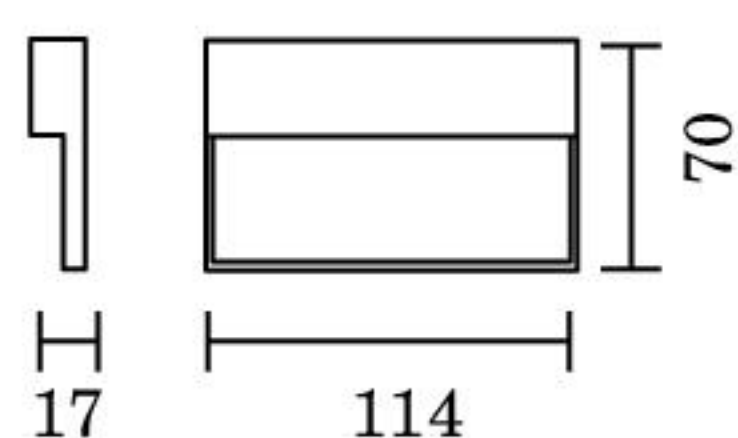

CODICE / CODE	D.MM	W	K	LM	DRIVER
MTS.5430.067.Z	114x79	2.5W/24V LED	4000K	200	driver excluded
MTS.5430.068.Z	114x79	2.5W/24V LED	3000K	200	driver excluded