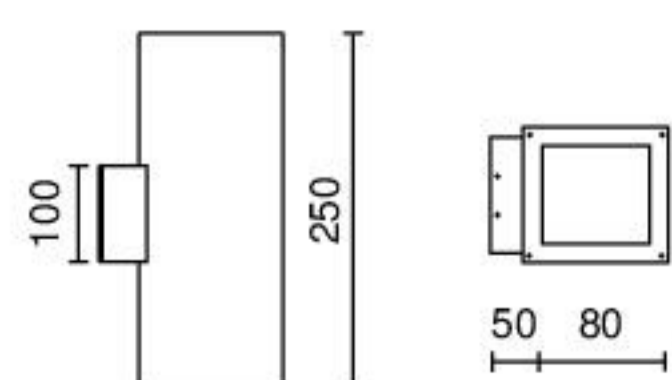

MINI LUXA

A PARETE / WALL

CODICE / CODE	W	K	EMISSIONE / EMISSION
MTX.5475. 1 X 7. Z	6x1,2W/230V LED	4000K	dir+indir 20°- 20°
MTX.5475. 1 X 8. Z	6x1,2W/230V LED	3000K	dir+indir 20°- 20°

MINI LUXA

A PARETE / WALL