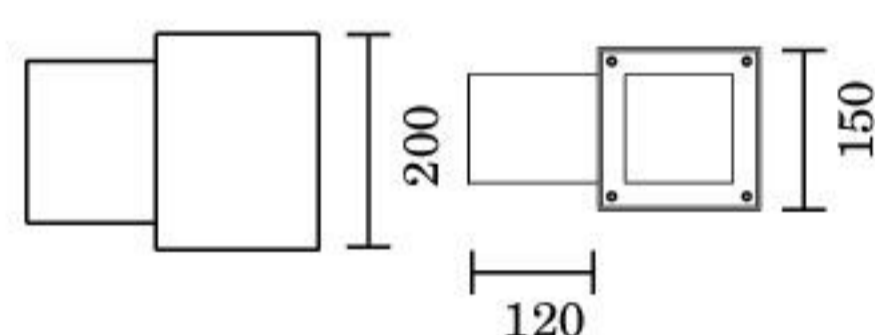

CODICE / CODE	W	K	LM	EMISSIONE / EMISSION
MTX.5479. 1 X 7. Z	34W/230V LED	4000K	5400	dir+indir 45°- 45°
MTX.5479. 1 X 8. Z	34W/230V LED	3000K	5100	dir+indir 45°- 45°
MTX.5479. 2 X 7. Z	34W/230V LED	4000K	5400	dir+indir 45°- 10°
MTX.5479. 2 X 8. Z	34W/230V LED	3000K	5100	dir+indir 45°- 10°

MINI LUXA

A PARETE / WALL