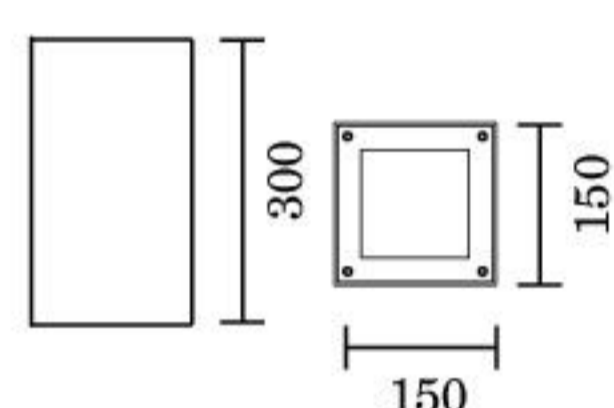

- 06- antracite / anthracite
- 32- bianco ragg. / rough white
- 33- nero ragg. / rough black
- 37- grigio chiaro / clear grey
- 99- custom

LUXA

A SOFFITTO / CEILING

CODICE / CODE	W	K	LM	EMISSIONE / EMISSION
MTX.5476. 1 X 7. Z	17W/230V LED	4000K	2700	diretta / direct 45°
MTX.5476. 1 X 8. Z	17W/230V LED	3000K	2550	diretta / direct 45°

LUXA

A PARETE / WALL

CODICE / CODE	W	K	LM	EMISSIONE / EMISSION
MTX.5479. 1 X 7. Z	34W/230V LED	4000K	5400	dir+indir 45°- 45°
MTX.5479. 1 X 8. Z	34W/230V LED	3000K	5100	dir+indir 45°- 45°
MTX.5479. 2 X 7. Z	34W/230V LED	4000K	5400	dir+indir 45°- 10°
MTX.5479. 2 X 8. Z	34W/230V LED	3000K	5100	dir+indir 45°- 10°