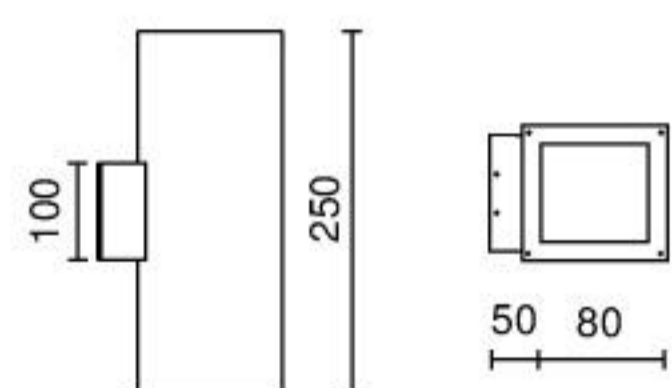

LUXA

A PARETE / WALL

CODICE / CODE	W	K	LM	EMISSIONE / EMISSION
MTX.5479. 1 X 7. Z	34W/230V LED	4000K	5400	dir+indir 45°- 45°
MTX.5479. 1 X 8. Z	34W/230V LED	3000K	5100	dir+indir 45°- 45°
MTX.5479. 2 X 7. Z	34W/230V LED	4000K	5400	dir+indir 45°- 10°
MTX.5479. 2 X 8. Z	34W/230V LED	3000K	5100	dir+indir 45°- 10°

MINI LUXA

A PARETE / WALL

CODICE / CODE	W	K	EMISSIONE / EMISSION
MTX.5475. 1 X 7. Z	6x1,2W/230V LED	4000K	dir+indir 20°- 20°
MTX.5475. 1 X 8. Z	6x1,2W/230V LED	3000K	dir+indir 20°- 20°

MINI LUXA

A PARETE / WALL