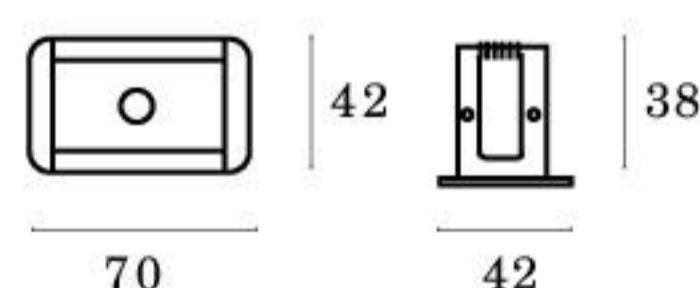

D. OPTIC 25° 2	X. CRI80 5	Y. 4000K 7	DIM 1-10V A1
OPTIC 60° 6	CRI90 6	3000K 8	DALI A2

AIR

Apparecchio da incasso per interni. Realizzato in alluminio verniciato con lenti a 25° o 60°. Alimentabile a 350 o 500 mA. Alimentatore escluso.

Recessed indoor fitting. Realized in coated aluminium with 25° or 60° lenses. Air can be supplied at 350 or 500 mA. Driver excluded.

- 32- bianco raggrinzante / rough white
- 33- nero raggrinzante / rough black
- 37- grigio chiaro opaco / clear matt grey
- 99- custom

68x31

AIR 1

CODICE / CODE	D.MM	W	LM	FASCIO/BEAM
JAL5261. 2 X Y. Z	70x42	1.2/2W/230V LED 350/500mA	108/93	25°
JAL5261. 6 X Y. Z	70x42	1.2/2W/230V LED 350/500mA	108/93	60°

98x31

AIR 3

CODICE / CODE	D.MM	W	LM	FASCIO/BEAM
JAL5263. 2 X Y. Z	100x42	3x1.2/2W/230V LED 350/500mA	323/278	25°
JAL5263. 6 X Y. Z	100x42	3x1.2/2W/230V LED 350/500mA	323/278	60°