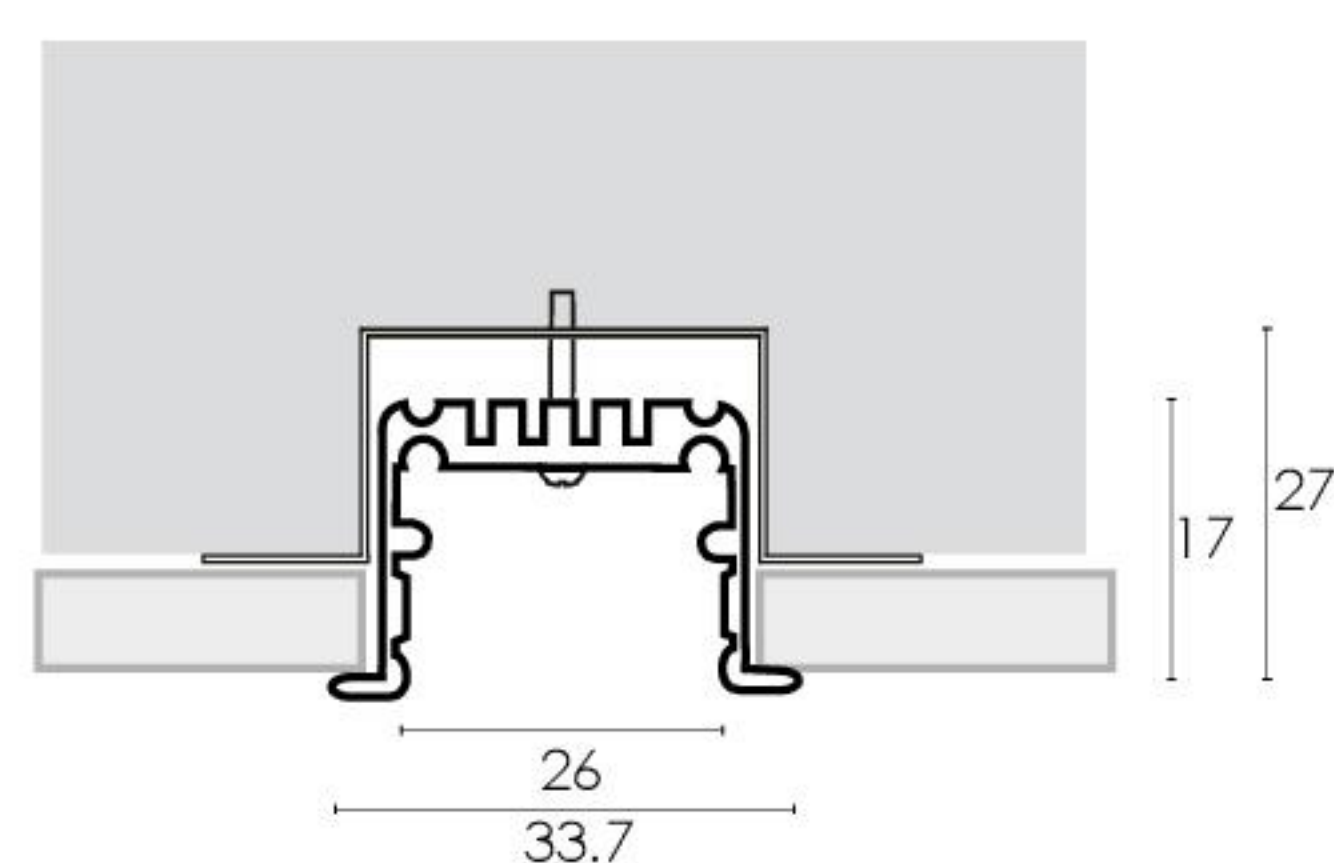

ZERO RECESSED

Zero Recessed profilo da incasso. Disponibile in barre da 2m e 3m. Adatto solo per Strip LED da 6-10mm.

Zero Recessed profile. Available in 2m and 3m lengths. Suitable for 6-10mm tapelight only.

- 02- bianco / white
- 05- anodizzato / anodised

| CODICE / CODE | L.MM | | PREZZO / PRICE |
|------------------------|------|-----------------------|----------------|
| 003.026.2000.05 | 2000 | anodizzato / anodised | € 24,40 |
| 003.026.2000.02 | 2000 | bianco / white | € 31,40 |
| 003.026.3000.05 | 3000 | anodizzato / anodised | € 36,60 |
| 003.026.3000.02 | 3000 | bianco / white | € 46,60 |

ACCESSORI / ACCESSORIES

| CODICE / CODE | DESCRIZIONE / DESCRIPTION | PREZZO / PRICE |
|------------------------|--|----------------|
| 005.023.2001.22 | Diffusore piano opalino 2m. Opal flat diffuser 2m. | € 9,00 |
| 005.023.3001.22 | Diffusore piano opalino 3m. Opal flat diffuser 3m. | € 14,50 |
| 002.026.8020 | Testata piano. Flat endcap. | € 3,20 |
| 032.023.0001 | Staffa di fissaggio. Fixing bracket. | € 5,00 |