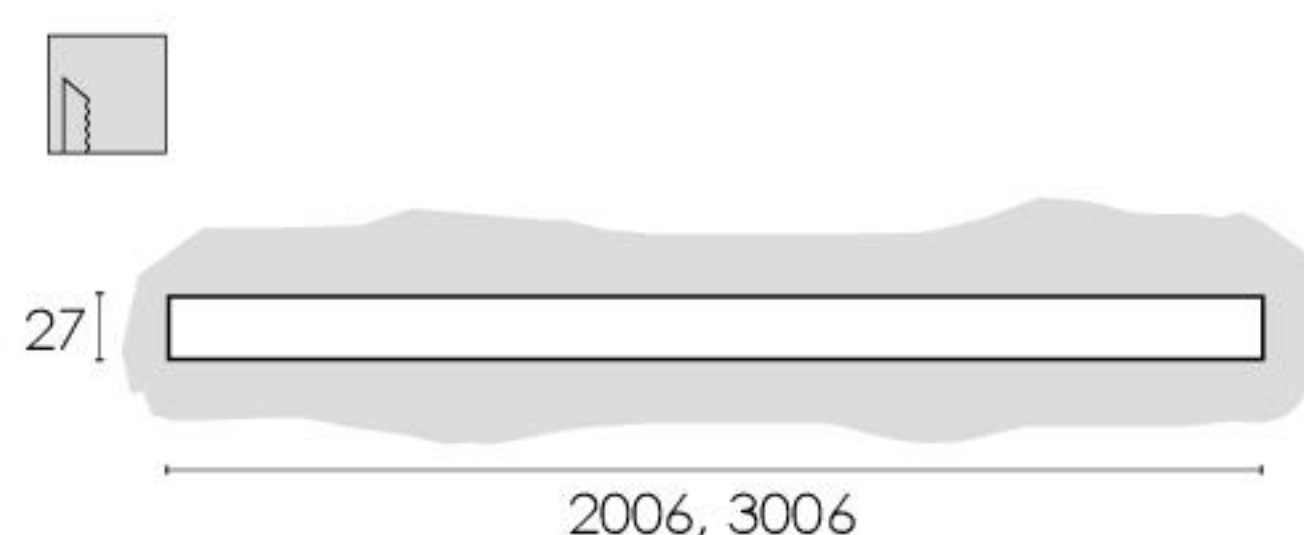

ZERO RECESSED

Zero Recessed profilo da incasso. Disponibile in barre da 2m e 3m. Adatto solo per Strip LED da 6-10mm.

Zero Recessed profile. Available in 2m and 3m lengths. Suitable for 6-10mm tapelight only.

- 02- bianco / white
- 05- anodizzato / anodised

| CODICE / CODE | L.MM | | PREZZO / PRICE |
|------------------------|------|-----------------------|----------------|
| 003.026.2000.05 | 2000 | anodizzato / anodised | € 24,40 |
| 003.026.2000.02 | 2000 | bianco / white | € 31,40 |
| 003.026.3000.05 | 3000 | anodizzato / anodised | € 36,60 |
| 003.026.3000.02 | 3000 | bianco / white | € 46,60 |