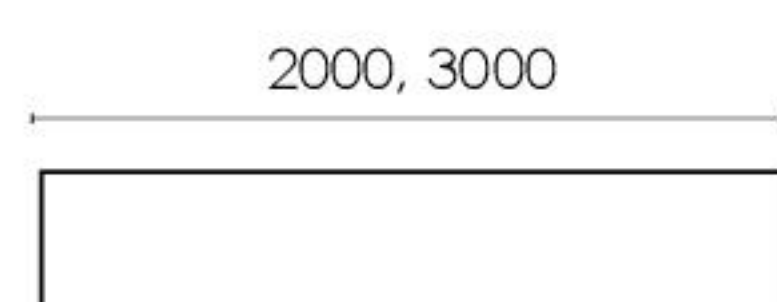

ZERO RECESSED

Zero Recessed profilo da incasso. Disponibile in barre da 2m e 3m. Adatto solo per Strip LED da 6-10mm.

Zero Recessed profile. Available in 2m and 3m lengths. Suitable for 6-10mm tapelight only.

- 02- bianco / white
- 05- anodizzato / anodised

| CODICE / CODE | L.MM | | PREZZO / PRICE |
|------------------------|------|-----------------------|----------------|
| 003.026.2000.05 | 2000 | anodizzato / anodised | € 24,40 |
| 003.026.2000.02 | 2000 | bianco / white | € 31,40 |
| 003.026.3000.05 | 3000 | anodizzato / anodised | € 36,60 |
| 003.026.3000.02 | 3000 | bianco / white | € 46,60 |