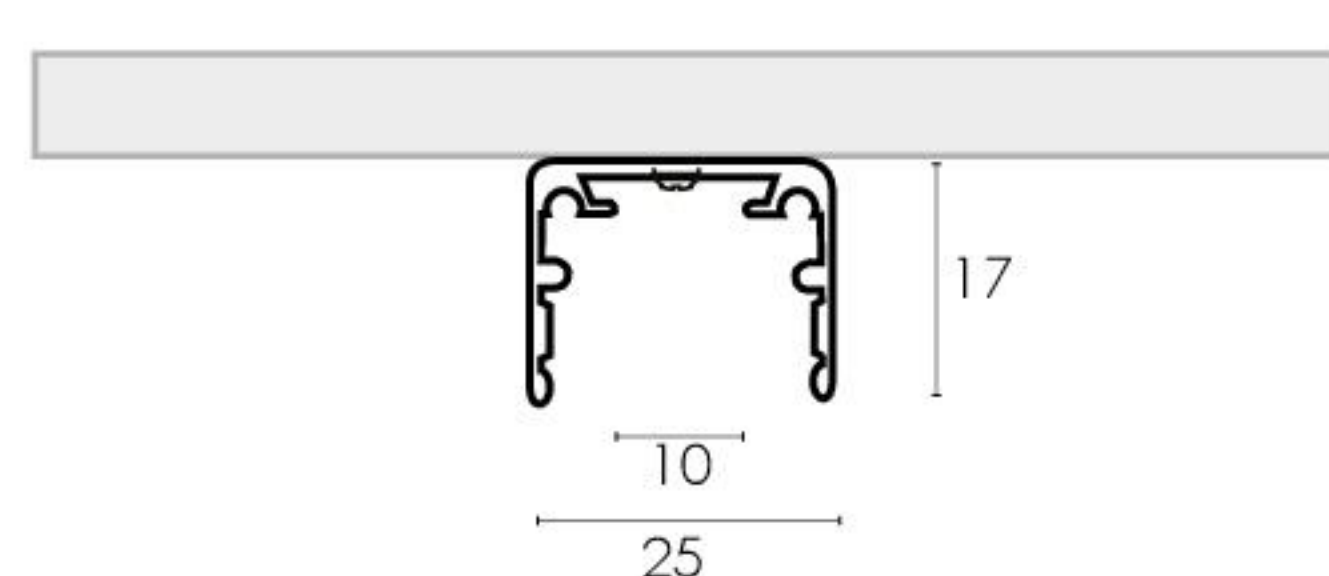

ZERO SURFACE

Zero Surface profilo da superficie. Disponibile in barre da 2m e 3m. Adatto solo per Strip LED da 6-10mm.

Zero Surface profile. Available in 2m and 3m lengths. Suitable for 6-10mm tapelight only.

- 02- bianco / white
- 05- anodizzato / anodised

2000, 3000

CODICE / CODE	L.MM		PREZZO / PRICE
003.023.2000.05	2000	anodizzato / anodised	€ 23,40
003.023.2000.02	2000	bianco / white	€ 30,40
003.023.3000.05	3000	anodizzato / anodised	€ 35,10
003.023.3000.02	3000	bianco / white	€ 45,10

ACCESSORI / ACCESSORIES

CODICE / CODE	DESCRIZIONE / DESCRIPTION	PREZZO / PRICE
005.023.2001.22 005.023.3001.22	Diffusore piano opalino 2m. Opal flat diffuser 2m. Diffusore piano opalino 3m. Opal flat diffuser 3m.	€ 9,50 € 14,50
005.023.2002.22 005.023.2002.23 005.023.3002.22 005.023.3002.23	Diffusore tondo opalino 2m. Opal round diffuser 2m. Diffusore tondo acidato 2m. Traslucent round diffuser 2m. Diffusore tondo opalino 3m. Opal round diffuser 3m. Diffusore tondo acidato 3m. Traslucent round diffuser 3m.	€ 13,80 € 13,80 € 20,70 € 20,70
005.023.2003.22 005.023.2003.23 005.023.3003.22 005.023.3003.23	Diffusore quadro opalino 2m. Opal square diffuser 2m. Diffusore quadro acidato 2m. Traslucent square diffuser 2m. Diffusore quadro opalino 3m. Opal square diffuser 3m. Diffusore quadro acidato 3m. Traslucent square diffuser 3m.	€ 16,50 € 16,50 € 25,20 € 25,20
002.023.8020	Testata piano. Flat end cap.	€ 3,20
002.023.8022	Testata quadra. Square end cap.	€ 3,20
002.023.8021	Testata tonda. Round end cap.	€ 3,20
032.023.0001	Staffa di fissaggio. Fixing bracket.	€ 5,00