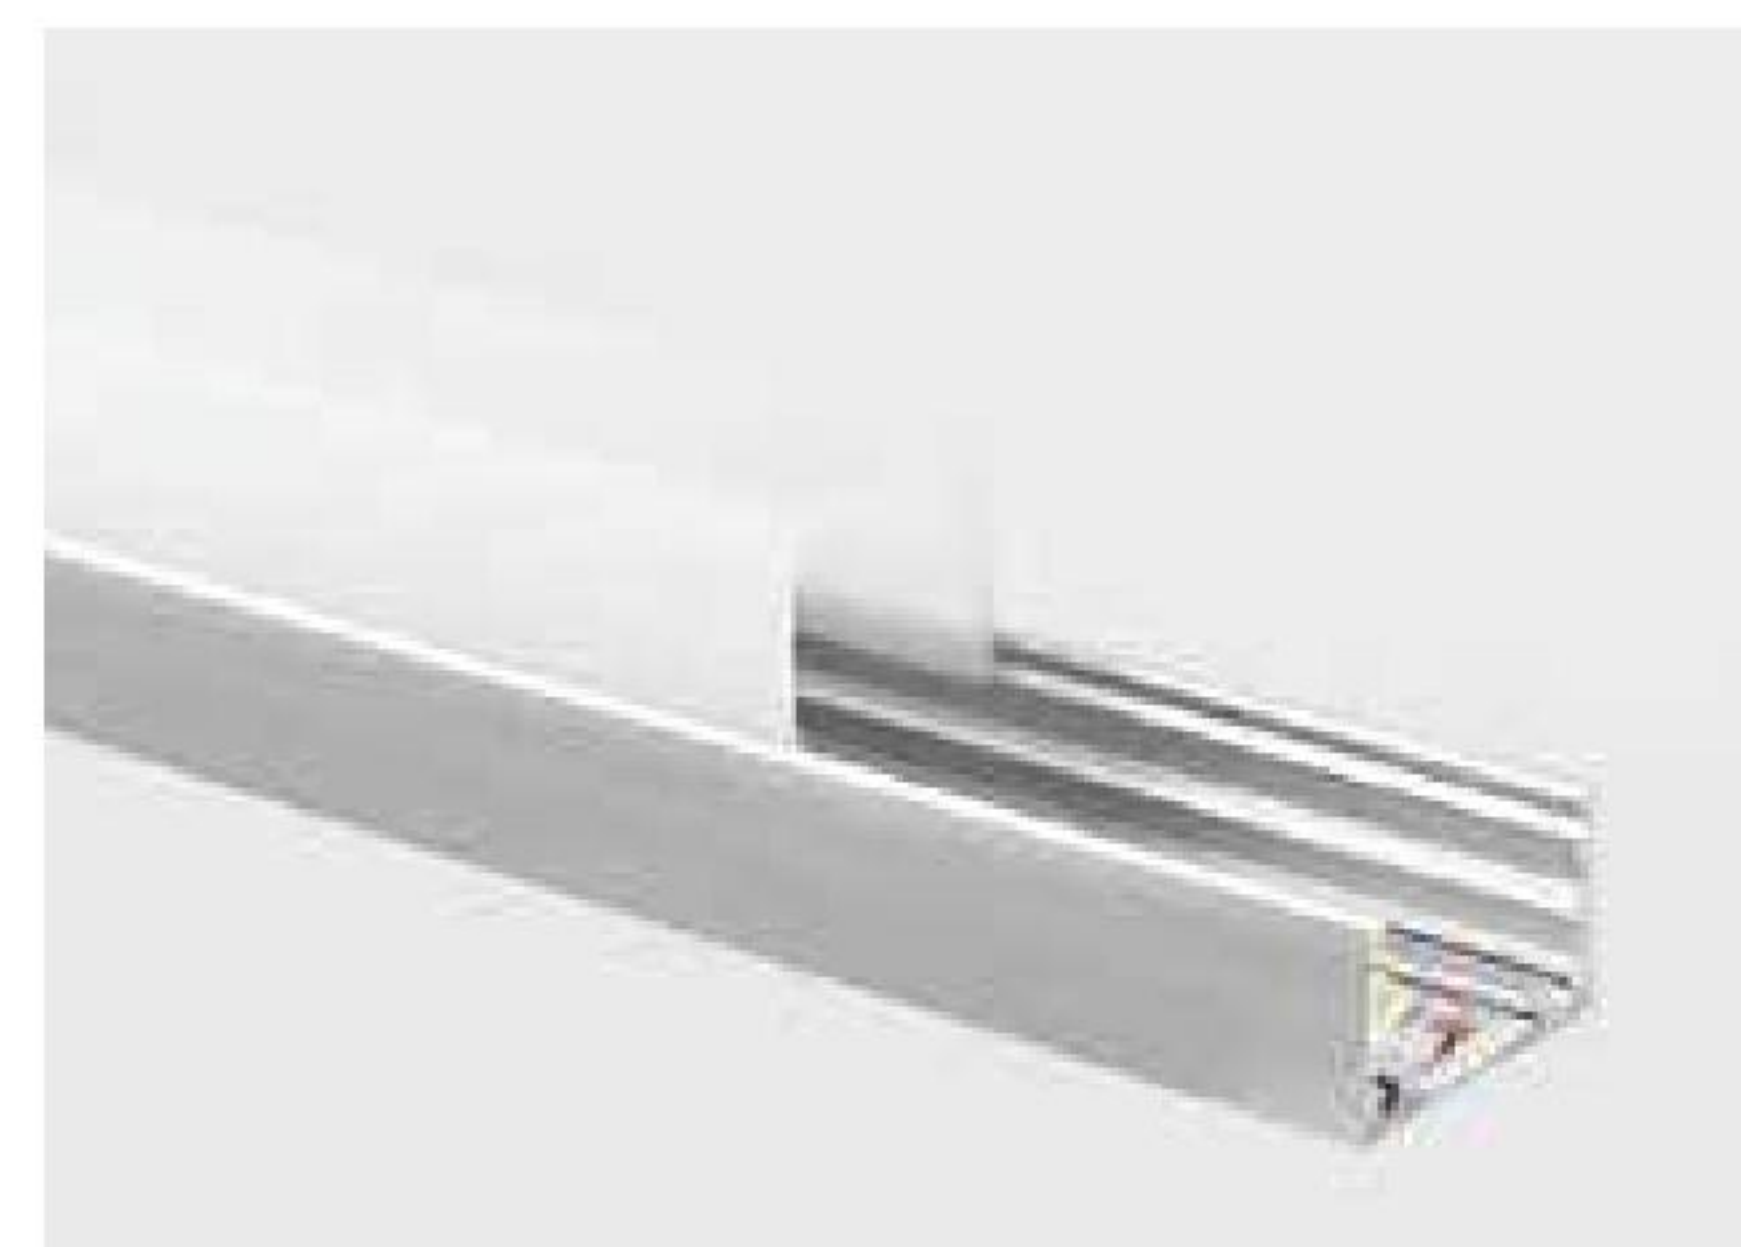

ZERO SURFACE

Zero Surface profilo da superficie. Disponibile in barre da 2m e 3m. Adatto solo per Strip LED da 6-10mm.

Zero Surface profile. Available in 2m and 3m lengths. Suitable for 6-10mm tapelight only.

- 02- bianco / white
- 05- anodizzato / anodised

2000, 3000

CODICE / CODE	L.MM		PREZZO / PRICE
003.023.2000.05	2000	anodizzato / anodised	€ 23,40
003.023.2000.02	2000	bianco / white	€ 30,40
003.023.3000.05	3000	anodizzato / anodised	€ 35,10
003.023.3000.02	3000	bianco / white	€ 45,10

ACCESSORI / ACCESSORIES

CODICE / CODE	DESCRIZIONE / DESCRIPTION	PREZZO / PRICE
005.023.2001.22 005.023.3001.22	Diffusore piano opalino 2m. Opal flat diffuser 2m. Diffusore piano opalino 3m. Opal flat diffuser 3m.	€ 9,50 € 14,50
005.023.2002.22 005.023.2002.23 005.023.3002.22 005.023.3002.23	Diffusore tondo opalino 2m. Opal round diffuser 2m. Diffusore tondo acidato 2m. Traslucent round diffuser 2m. Diffusore tondo opalino 3m. Opal round diffuser 3m. Diffusore tondo acidato 3m. Traslucent round diffuser 3m.	€ 13,80 € 13,80 € 20,70 € 20,70
005.023.2003.22 005.023.2003.23 005.023.3003.22 005.023.3003.23	Diffusore quadro opalino 2m. Opal square diffuser 2m. Diffusore quadro acidato 2m. Traslucent square diffuser 2m. Diffusore quadro opalino 3m. Opal square diffuser 3m. Diffusore quadro acidato 3m. Traslucent square diffuser 3m.	€ 16,50 € 16,50 € 25,20 € 25,20
002.023.8020	Testata piano. Flat end cap.	€ 3,20
002.023.8022	Testata quadra. Square end cap.	€ 3,20
002.023.8021	Testata tonda. Round end cap.	€ 3,20
032.023.0001	Staffa di fissaggio. Fixing bracket.	€ 5,00