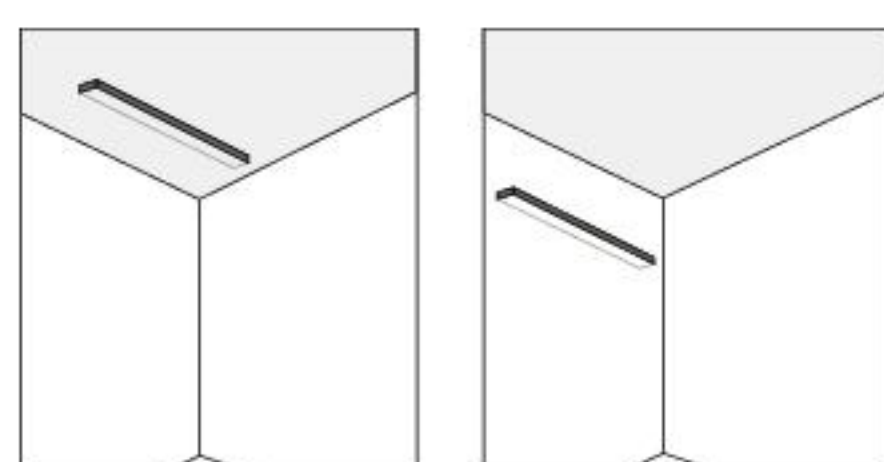

ZERO SURFACE

Zero Surface profilo da superficie. Disponibile in barre da 2m e 3m. Adatto solo per Strip LED da 6-10mm.

Zero Surface profile. Available in 2m and 3m lengths. Suitable for 6-10mm tapelight only.