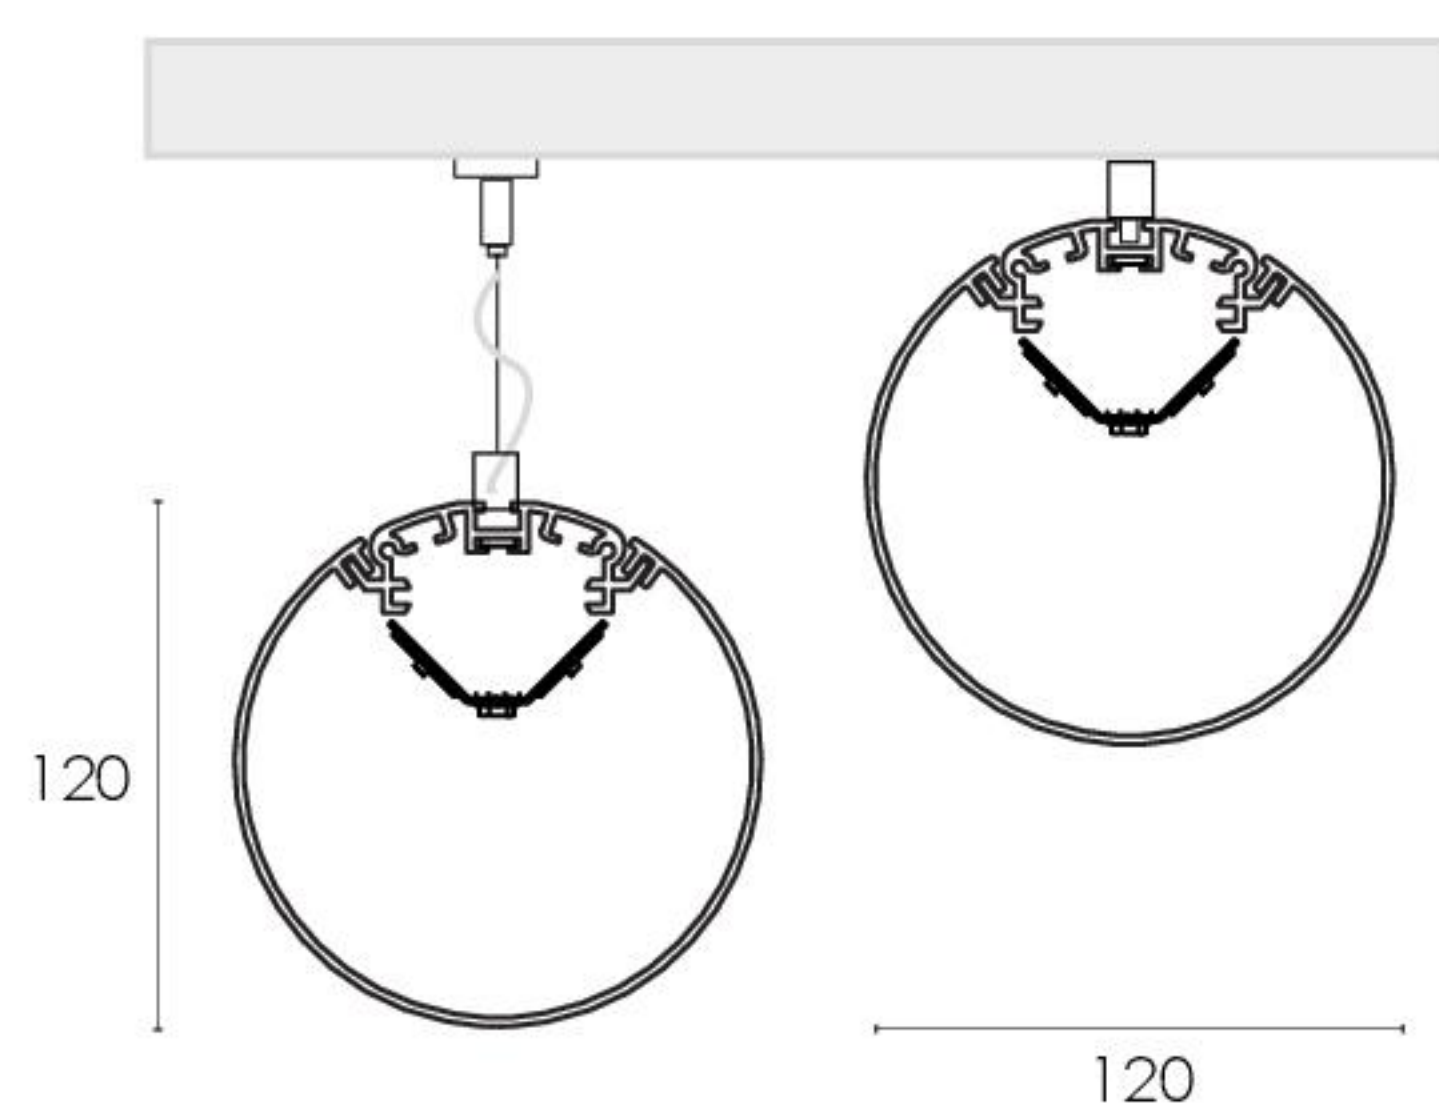

- 02- bianco /white
- 99- custom