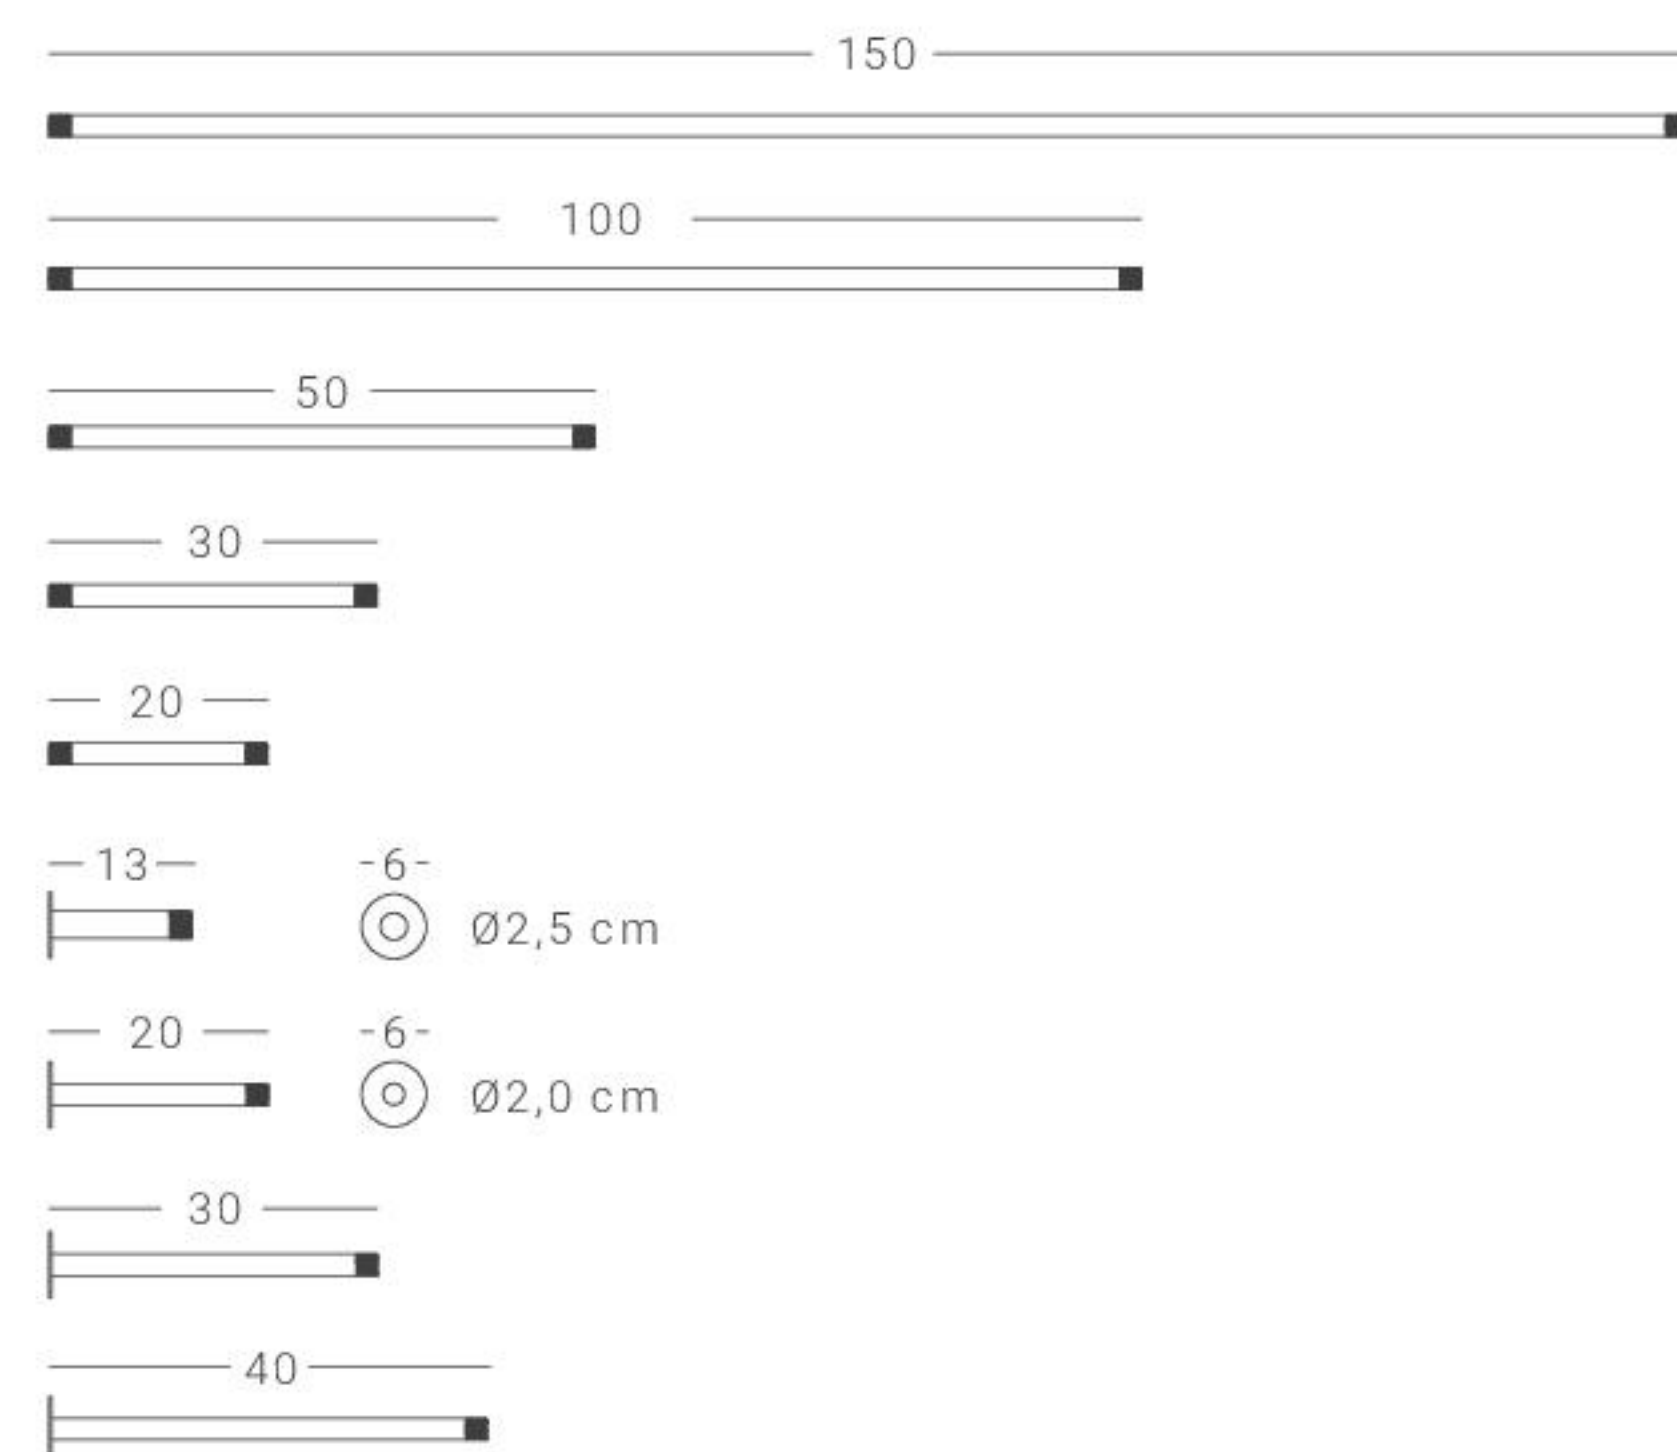

Palò - Sistema

Design: Franco Zavarise

Si chiama Palò questo sistema flessibile e smart ideato da ZAVA per offrire la massima personalizzazione in ogni situazione. Il sistema Palò si adatta anche a tutti i paralumi della collezione ZAVA (comprese le sospensioni) e si adatta perfettamente a infinite soluzioni progettuali. È utilizzabile con gruppi di lampade, anche diverse tra loro, ed è disponibile su richiesta in qualsiasi misura e in qualsiasi configurazione (a parete o a soffitto, lineare o ad angolo, a uno o più moduli...)

It is called Palò, a flexible and smart system designed by ZAVA to offer maximum customisation in any situation. The Palò system is also suitable to all the lampshades of the ZAVA collection (including the suspensions) and it offers infinite design solutions. It can be used with different groups of lamps and is available on request in any size and in any configuration (wall or ceiling, linear or corner, one or more modules...)

Sistema System