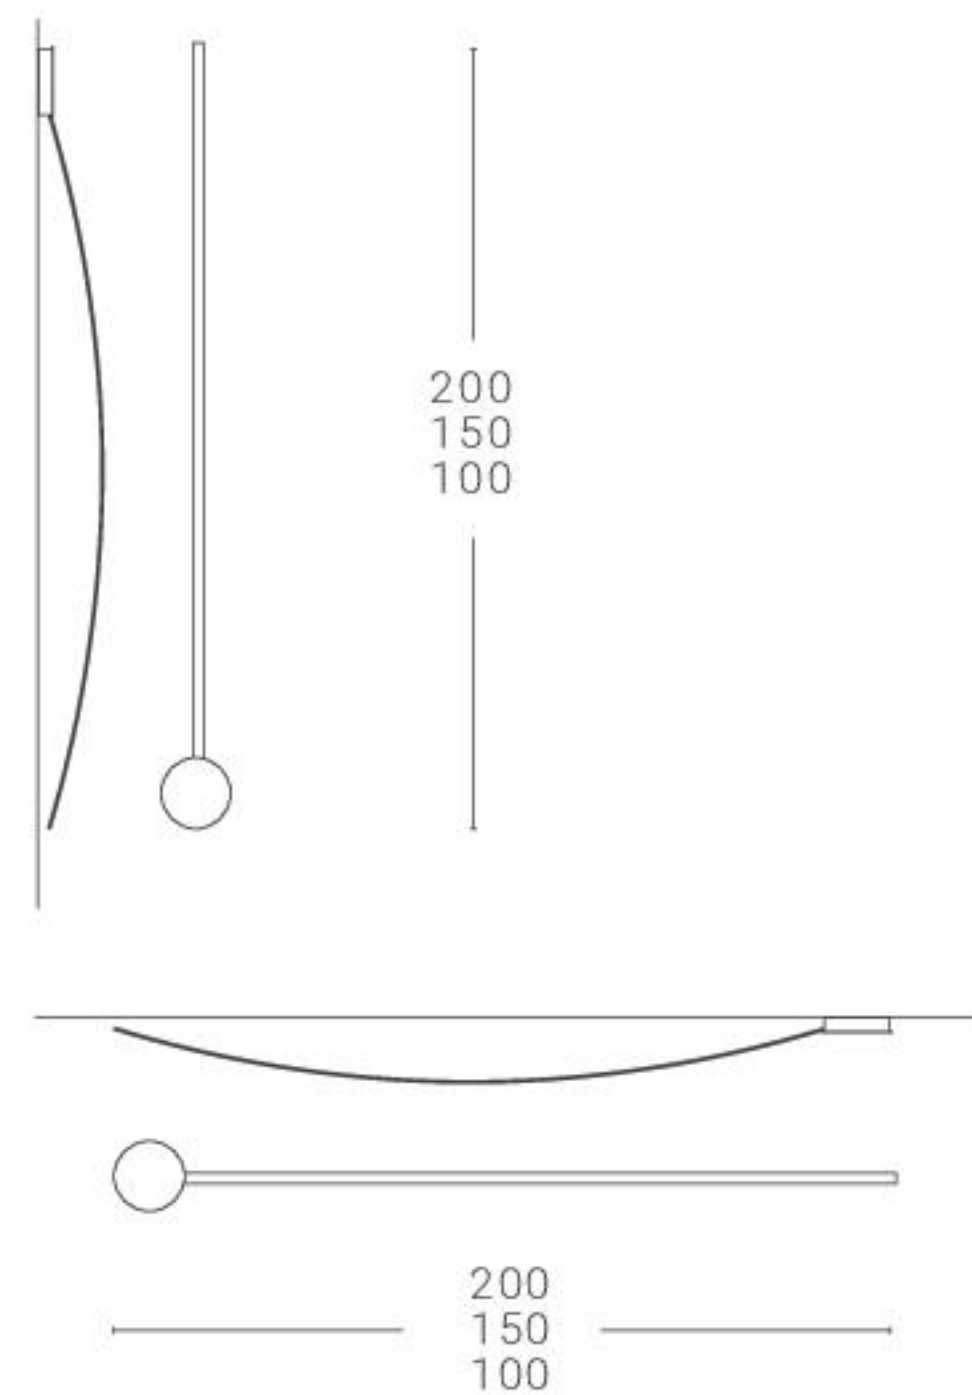

Nota

Design: Franco Zavarise

Nota è un arco di luce che, grazie ai LED di alta qualità, pennella le pareti con una luce morbida ma potente. Disponibile in diverse dimensioni, può essere usata singola o in gruppo, per creare incredibili giochi di luce. Nota è una lampada che sa creare grandi atmosfere.

Nota is an arc of light that thanks to the high quality LEDs, it creates painted lighting effects to the walls with a soft but powerful light. Available in different sizes, it can be used single or in groups, in order to create incredible light games. Nota is the suitable to create great atmospheres.

Parete e plafoniera Wall and ceiling light Sorgente luminosa Light source

CRI>80, 252 LED/m

CRI>80, 252 LED/m

1,0 m LED 16W 24V dc 2700K/3000K 1500Lm 4000K 1800Lm

1,5 m LED 24W 24V dc 2700K/3000K 2250Lm 4000K 2700Lm

Dim. rosone: Ø 20 cm altezza 5,5 cm

Ceiling rose dim.: Ø 20 cm height 5,5 cm

Le dimensioni del rosone nella variante DALI/PUSH possono essere diverse

The dimensions of the ceiling rose/rosette in DALI /PUSH variant can be different