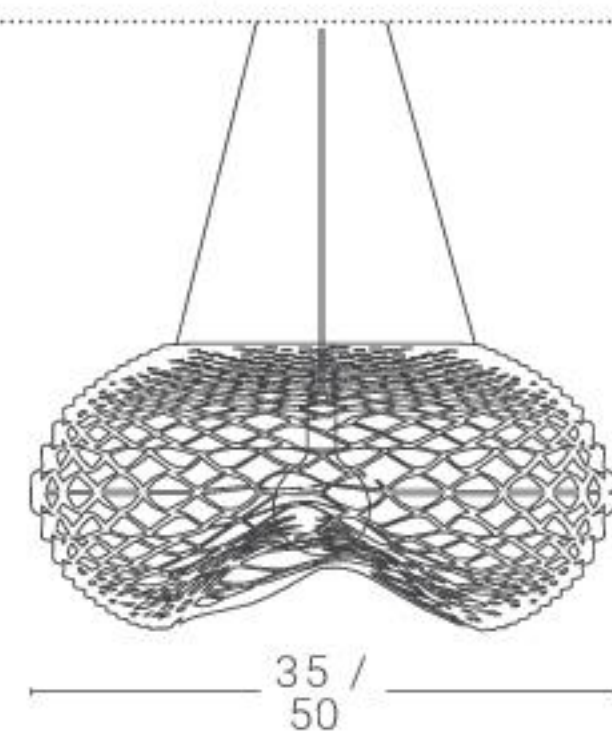

NET Sospensione Suspension

Dim. rosone: Ø 20 cm altezza 5 cm
Ceiling rose dim.: Ø 20 cm height 5 cm

Sorgente luminosa Light source

Attacco E27 (lampadina esclusa)
{A++ -> E} Max 70W
Lampholder E27 (bulb not included)
{A++ -> E} Max 70W

Dimensioni: Ø 50 cm altezza 25 cm
(variabili a seconda della forma).
Dimensions: Ø 50 cm height 25 cm
(variable dimensions depending on the shape)

NET Terra Floor

NET Tavolo Table

Sorgente luminosa Light source

Attacco E27 (lampadina esclusa)
{A++ -> E} Max 70W
Lampholder E27 (bulb not included)
{A++ -> E} Max 70W

Dimensioni: Ø 50 cm altezza 170 cm
(variabili a seconda della forma).
Dimensions: Ø 50 cm height 170 cm
(variable dimensions depending on the shape)

Sorgente luminosa Light source

Attacco E27 (lampadina esclusa)
{A++ -> E} Max 70W
Lampholder E27 (bulb not included)
{A++ -> E} Max 70W

Dimensioni: Ø 33 cm altezza 40 cm
(variabili a seconda della forma).
Dimensions: Ø 33 cm height 40 cm
(variable dimensions depending on the shape)