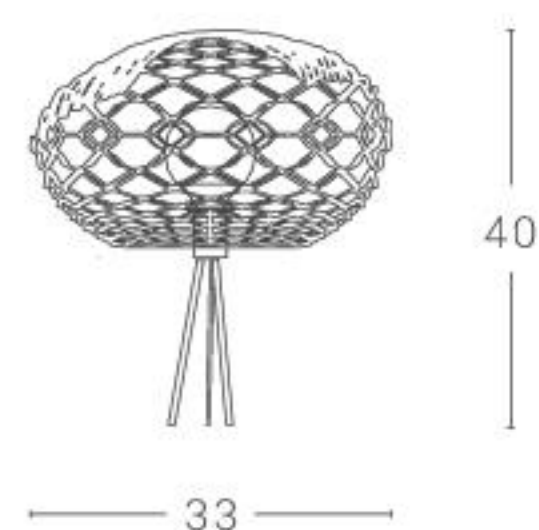

NET Sospensione Suspension

Dim. rosone: Ø 20 cm altezza 5 cm
Ceiling rose dim.: Ø 20 cm height 5 cm

Sorgente luminosa Light source

Attacco E27 (lampadina esclusa)
{A++ -> E} Max 70W
Lampholder E27 (bulb not included)
{A++ -> E} Max 70W

Dimensioni: Ø 50 cm altezza 25 cm
(variabili a seconda della forma).
Dimensions: Ø 50 cm height 25 cm
(variable dimensions depending on the shape)

NET Terra Floor

NET Tavolo Table

Sorgente luminosa Light source

Attacco E27 (lampadina esclusa)
{A++ -> E} Max 70W
Lampholder E27 (bulb not included)
{A++ -> E} Max 70W

Dimensioni: Ø 50 cm altezza 170 cm
(variabili a seconda della forma).
Dimensions: Ø 50 cm height 170 cm
(variable dimensions depending on the shape)

Sorgente luminosa Light source

Attacco E27 (lampadina esclusa)
{A++ -> E} Max 70W
Lampholder E27 (bulb not included)
{A++ -> E} Max 70W

Dimensioni: Ø 33 cm altezza 40 cm
(variabili a seconda della forma).
Dimensions: Ø 33 cm height 40 cm
(variable dimensions depending on the shape)