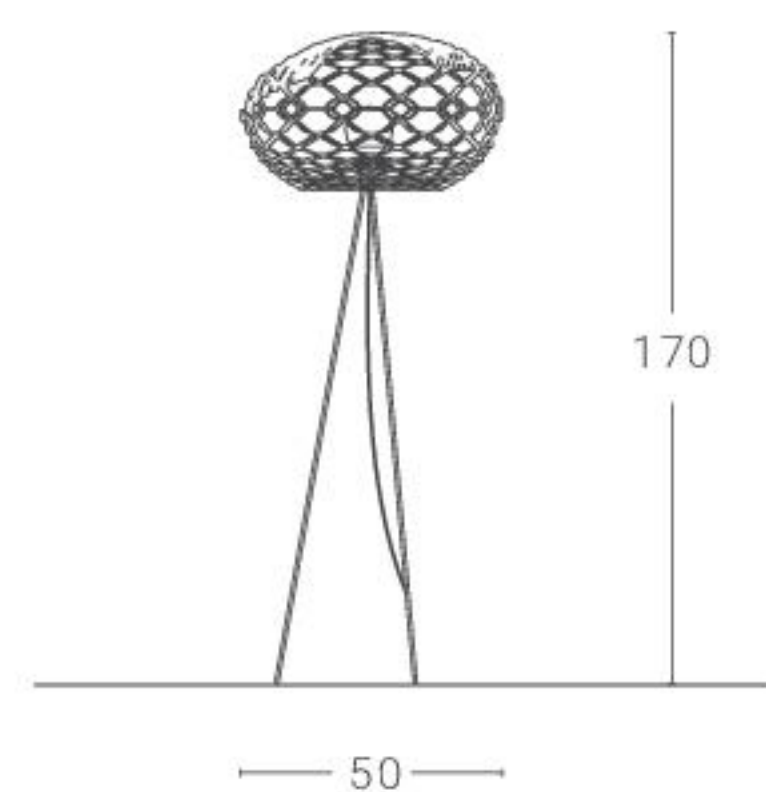

NET Sospensione Suspension

Dim. rosone: Ø 20 cm altezza 5 cm
Ceiling rose dim.: Ø 20 cm height 5 cm

Sorgente luminosa Light source

Attacco E27 (lampadina esclusa)
{A++ -> E} Max 70W
Lampholder E27 (bulb not included)
{A++ -> E} Max 70W

Dimensioni: Ø 50 cm altezza 25 cm
(variabili a seconda della forma).
Dimensions: Ø 50 cm height 25 cm
(variable dimensions depending on the shape)

NET Terra Floor

NET Tavolo Table

Sorgente luminosa Light source

Attacco E27 (lampadina esclusa)
{A++ -> E} Max 70W
Lampholder E27 (bulb not included)
{A++ -> E} Max 70W

Dimensioni: Ø 50 cm altezza 170 cm
(variabili a seconda della forma).
Dimensions: Ø 50 cm height 170 cm
(variable dimensions depending on the shape)

Sorgente luminosa Light source

Attacco E27 (lampadina esclusa)
{A++ -> E} Max 70W
Lampholder E27 (bulb not included)
{A++ -> E} Max 70W

Dimensioni: Ø 33 cm altezza 40 cm
(variabili a seconda della forma).
Dimensions: Ø 33 cm height 40 cm
(variable dimensions depending on the shape)