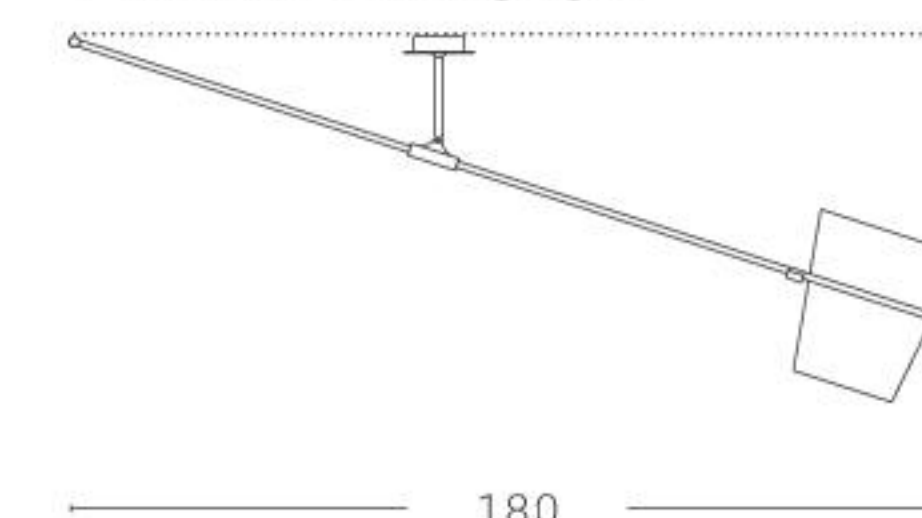

Nefertari

Design: Lorenzo Palmeri

Nefertari è una lampada a parete di grandi dimensioni che riprende l'archetipo, sogno mai esaurito, di avere un corpo illuminante vagante nello spazio. Nefertari funziona con un sistema a leva che sfrutta il suo stesso peso per sostenersi in contrasto alla parete. È possibile allontanare o avvicinare il corpo illuminante alla parete con un semplice gesto, facendo scorrere lo stelo nel manicotto.

Disponibili versione a parete e a soffitto.

Nefertari is a large wall lamp that follows the archetype, dream never exhausted, to have an illuminating body wandering in space. Nefertari works with a lever system that uses its own weight to sustain itself in contrast to the wall. It is possible to move the illuminating body closer or far to the wall with a simple gesture, by sliding the stem into the sleeve. Wall and ceiling versions available.

Parete Wall light

Sorgente luminosa Light source

Attacco E27 (lampadina esclusa)
{A++ -> E} Max 70W
Lampholder E27 (bulb not included)
{A++ -> E} Max 70W

Plafoniera Ceiling light

Sorgente luminosa Light source