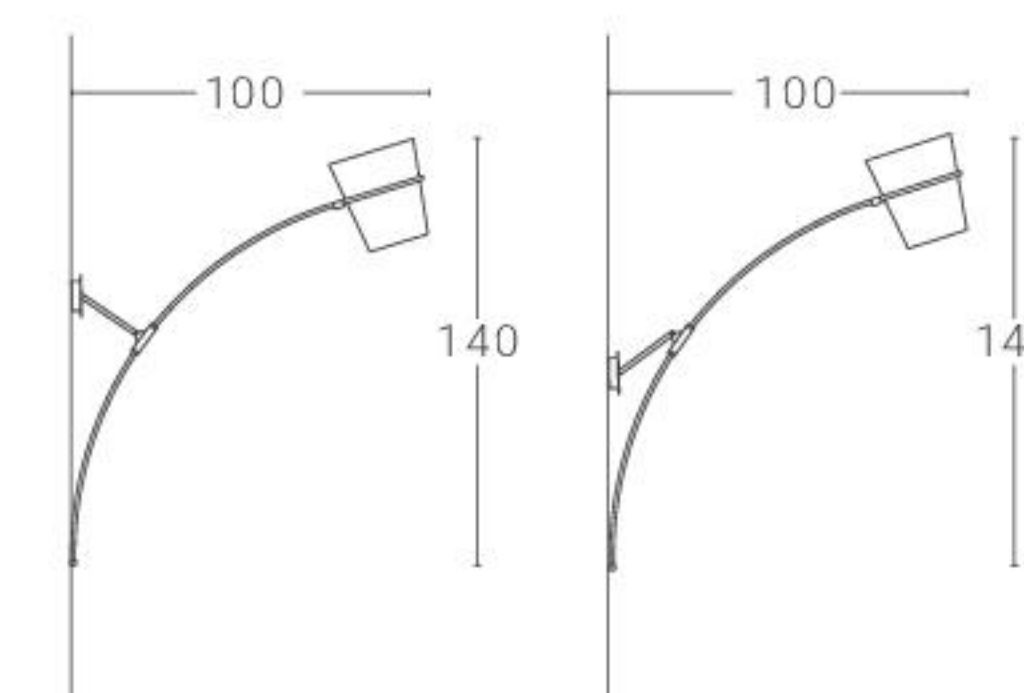

Parete Wall light

Sorgente luminosa Light source

Attacco E27 (lampadina esclusa)
{A++ -> E} Max 70W
Lampholder E27 (bulb not included)
{A++ -> E} Max 70W