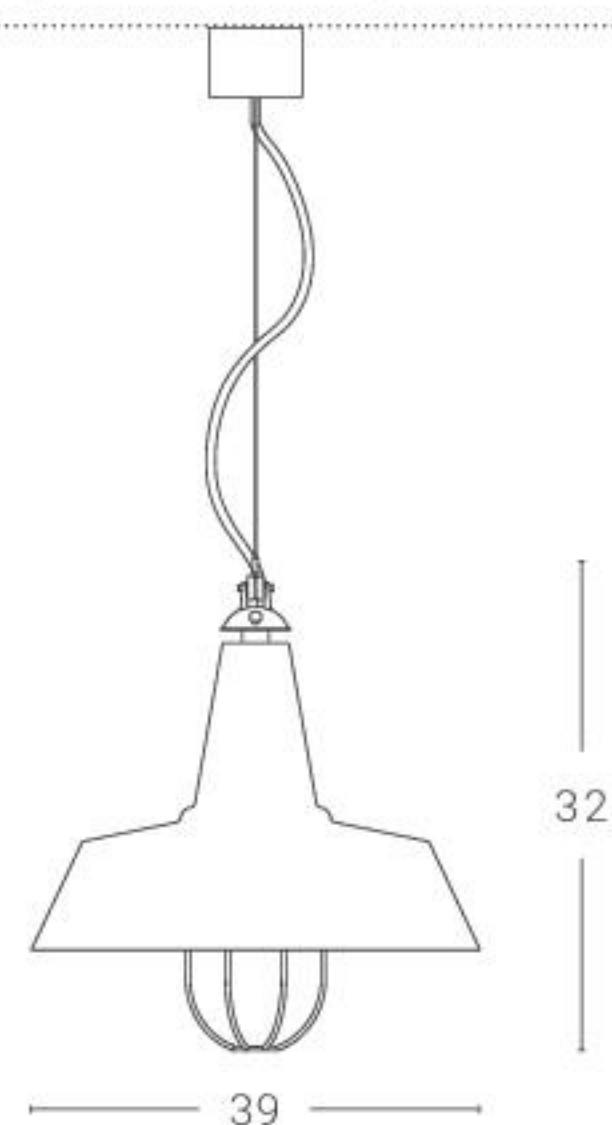

# Naga

Design: Franco Zavarise

Naga è la reinterpretazione moderna del classico lampione stradale e delle vecchie lampade industriali che illuminavano il lavoro delle officine. Una forma iconica ingentilita da uno sguardo contemporaneo, per renderla adatta anche alle case moderne o ai locali pubblici che desiderano una lampada dalla forte personalità.

Naga is the modern reinterpretation of the classic street lamp and the old industrial lamps that was used to illuminate the workshops spaces. An iconic shape softened by a contemporary look to make it suitable also for modern homes or public places.

## Sospensione Suspension

Dim. rosone: Ø 10 cm altezza 6 cm  
Ceiling rose dim.: Ø 10 cm height 6 cm