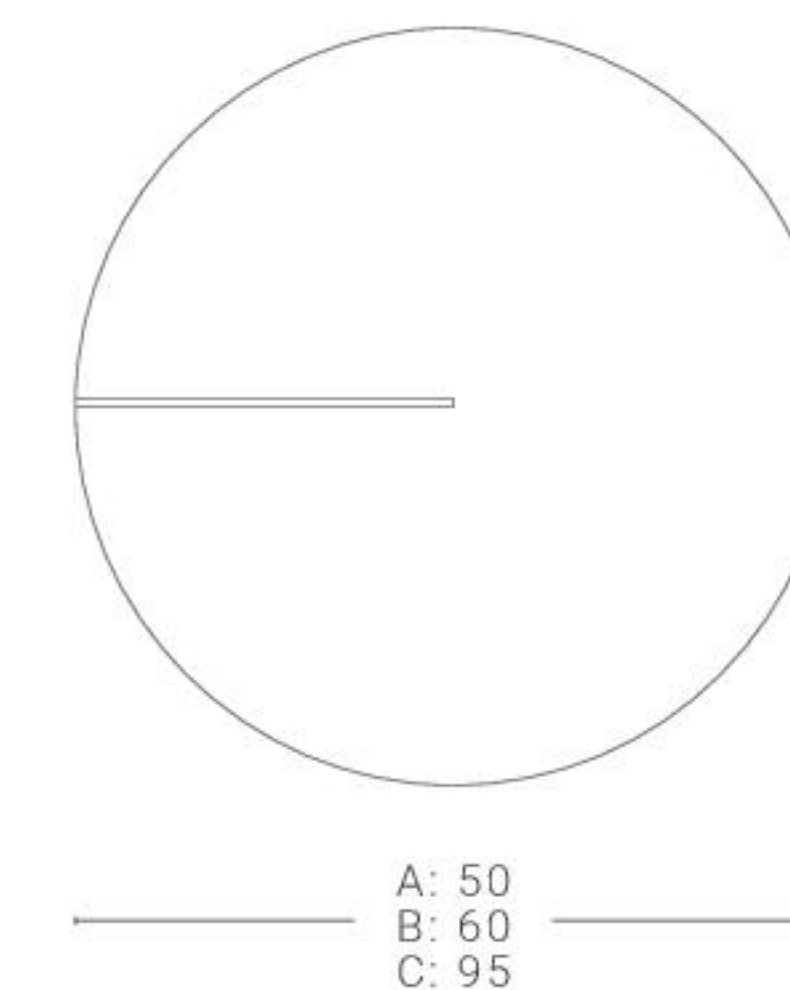

# Meridium

Design: De Bona.De Meo

Luce come strumento di misurazione del tempo. Una collezione di lampade ispirate alle antiche meridiane: l'orologio solare riappare come lampada da interni. Il nuovo contesto sovverte il rapporto tra ombra e luce: il quadrante si trasforma in un disco e lo gnomone lascia il posto a un profilo in metallo, che diventa esso stesso vettore di luce. Il fruitore diventa artefice, spostando a piacere la sorgente luminosa magnetica per orientare il flusso e creare chiaroscuri sempre diversi sulla superficie della lampada. Meridium è disponibile anche nella finitura Lavagna, scrivibile con i normali gessetti.

## Parete Wall light