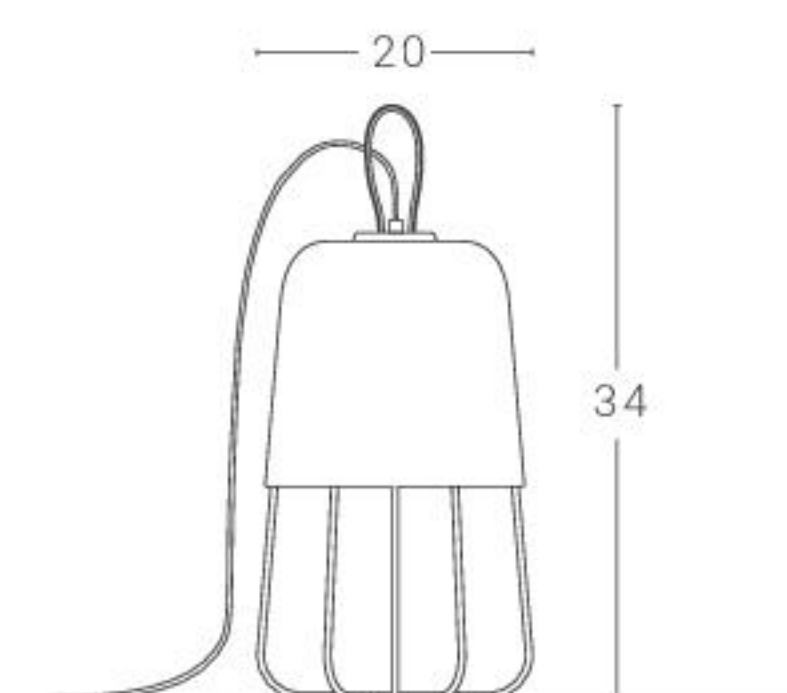

MEDÙ Ricaricabile Rechargeable

La staffa non è inclusa nell'apparecchio
The bracket is not included in the fitting

Sorgente luminosa Light source

LED 1 x 1,8W 220Lm 3000K
Tre livelli di luce selezionabili /
Three selectable light levels
Durata delle batterie / Battery life:
8h @100%, 16h @50%, 24h @ 25%

MEDÙ Tavolo/Terra Table/Floor

Sorgente luminosa Light source

Attacco E27 (lampadina esclusa) {A++ -> E}
Max 70W
Lampholder E27 (bulb not included) {A++ -> E}
Max 70W

Lunghezza cavo: 3 m
Cable length: 3 m

MEDÙ Sospensione Suspension

Sorgente luminosa Light source

Attacco E27 (lampadina esclusa) {A++ -> E}
Max 70W
Lampholder E27 (bulb not included) {A++ -> E}
Max 70W

Lunghezza cavo: 3 m
Cable length: 3 m

La staffa non è inclusa nell'apparecchio
The hook is not included in the fitting