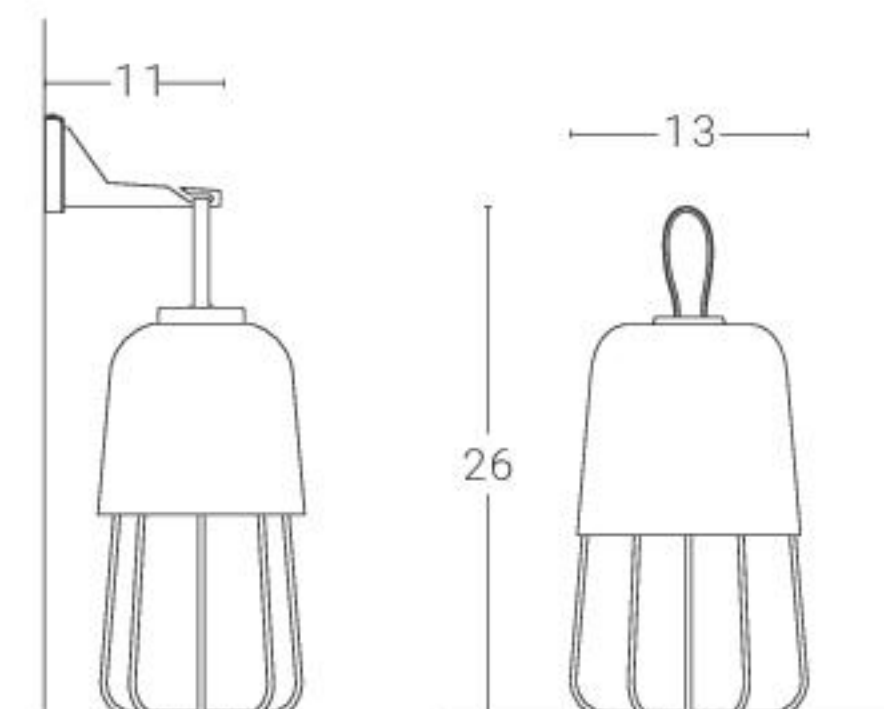

MEDÙ Ricaricabile Rechargeable

La staffa non è inclusa nell'apparecchio
The bracket is not included in the fitting

Sorgente luminosa Light source

LED 1 x 1,8W 220Lm 3000K
Tre livelli di luce selezionabili /
Three selectable light levels
Durata delle batterie / Battery life:
8h @100%, 16h @50%, 24h @ 25%

MEDÙ Tavolo/Terra Table/Floor

Sorgente luminosa Light source

Attacco E27 (lampadina esclusa) {A++ -> E}
Max 70W
Lampholder E27 (bulb not included) {A++ -> E}
Max 70W

Lunghezza cavo: 3 m
Cable length: 3 m

MEDÙ Sospensione Suspension

Sorgente luminosa Light source

Attacco E27 (lampadina esclusa) {A++ -> E}
Max 70W
Lampholder E27 (bulb not included) {A++ -> E}
Max 70W

Lunghezza cavo: 3 m
Cable length: 3 m

La staffa non è inclusa nell'apparecchio
The hook is not included in the fitting