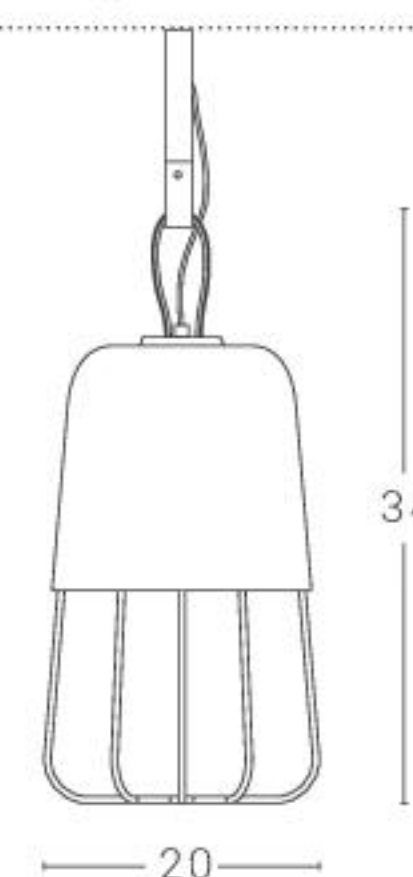

MEDÙ Tavolo/Terra Table/Floor

Sorgente luminosa Light source

Attacco E27 (lampadina esclusa) {A++ -> E}
Max 70W
Lampholder E27 (bulb not included) {A++ -> E}
Max 70W

Lunghezza cavo: 3 m
Cable length: 3 m

MEDÙ Sospensione Suspension

Sorgente luminosa Light source

Attacco E27 (lampadina esclusa) {A++ -> E}
Max 70W
Lampholder E27 (bulb not included) {A++ -> E}
Max 70W

Lunghezza cavo: 3 m
Cable length: 3 m

La staffa non è inclusa nell'apparecchio
The hook is not included in the fitting