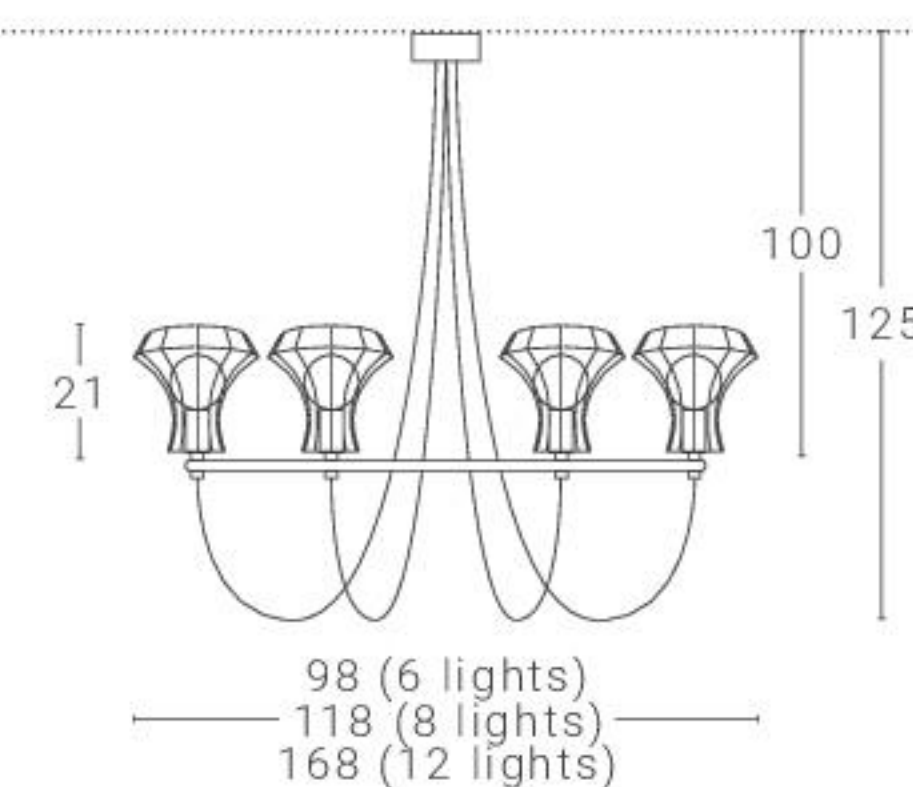

Queen Cage

Design: Massimo Rosati

QUEEN CAGE

Sorgente luminosa Light source

Attacco E27 (lampadina esclusa)
{A++ → E} Max 6/8/12 x 70W
Lampholder E27 (bulb not included)
{A++ → E} Max 6/8/12 x 70W

Dim. rosone: Ø 20 cm altezza 11 cm
Ceiling rose dim.: Ø 20 cm height 11 cm

Materiale Material

Struttura in ferro
Iron structure

Finiture Colours

- RAL 9010
- RAL 9005

Finiture disponibili solo in versione opaca
Finishes available only in matt version

Finiture cavo Cable colours

Colore a scelta (vedi tabella colori).
Colour on demand
(see cables colour chart).