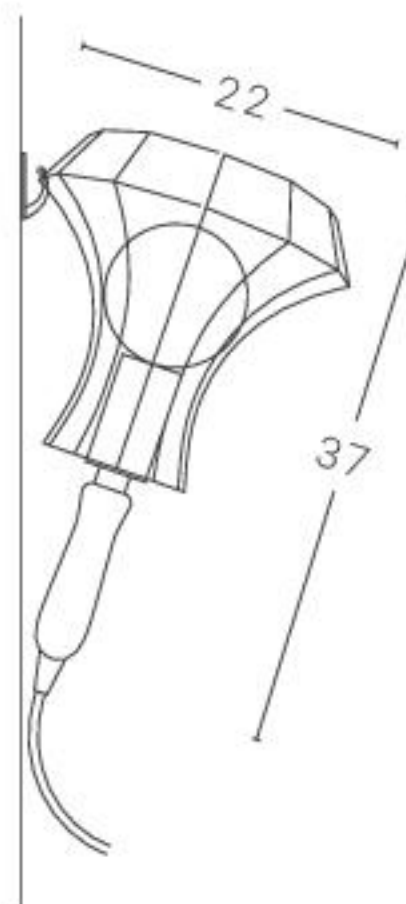

LADY CAGE Parete Wall light

Sorgente luminosa Light source