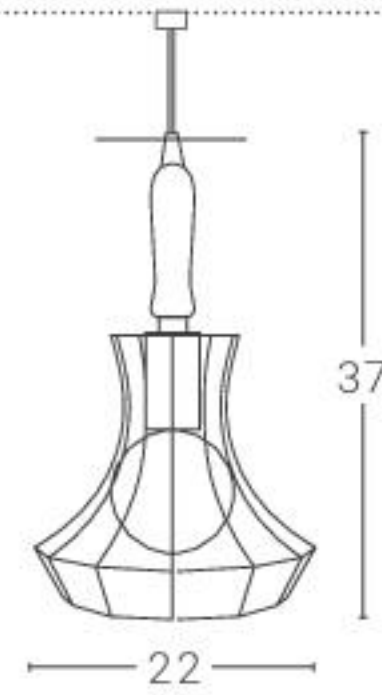

#### LADY CAGE Sospensione Suspension

#### Sorgente luminosa Light source

Dim. rosone: Ø 4 cm altezza 7 cm  
Ceiling rose dim.: Ø 4 cm height 7 cm

Attacco E27 (lampadina esclusa)  
{A++ -> E} Max 70W  
Lampholder E27 (bulb not included)  
{A++ -> E} Max 70W