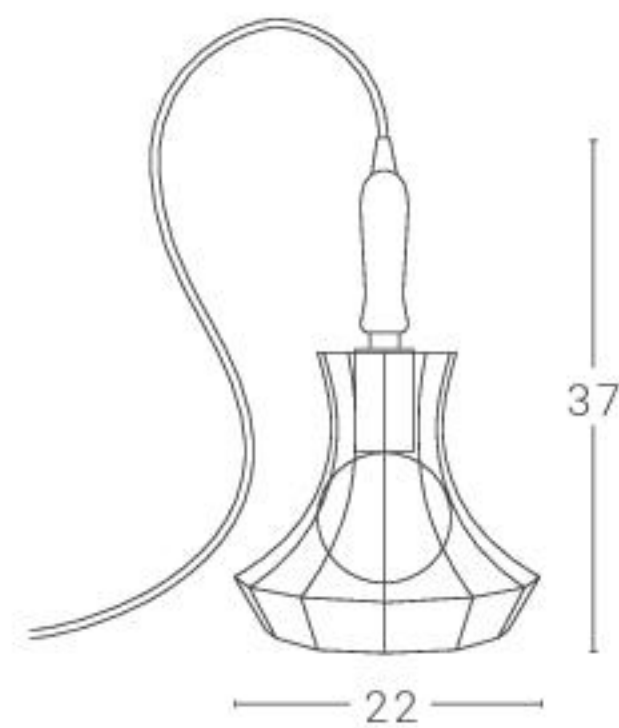

#### Sorgente luminosa Light source

Dim. rosone: Ø 4 cm altezza 7 cm  
Ceiling rose dim.: Ø 4 cm height 7 cm

Attacco E27 (lampadina esclusa)  
{A++ -> E} Max 70W  
Lampholder E27 (bulb not included)  
{A++ -> E} Max 70W

Lunghezza cavo: 1,5 m  
Cable lenght: 1,5 m

Disponibile anche versione outdoor  
Outdoor version available

#### Sorgente luminosa Light source

Attacco E27 (lampadina esclusa)  
{A++ -> E} Max 70W  
Lampholder E27 (bulb not included)  
{A++ -> E} Max 70W

Lunghezza cavo: 3 m  
Cable lenght: 3 m