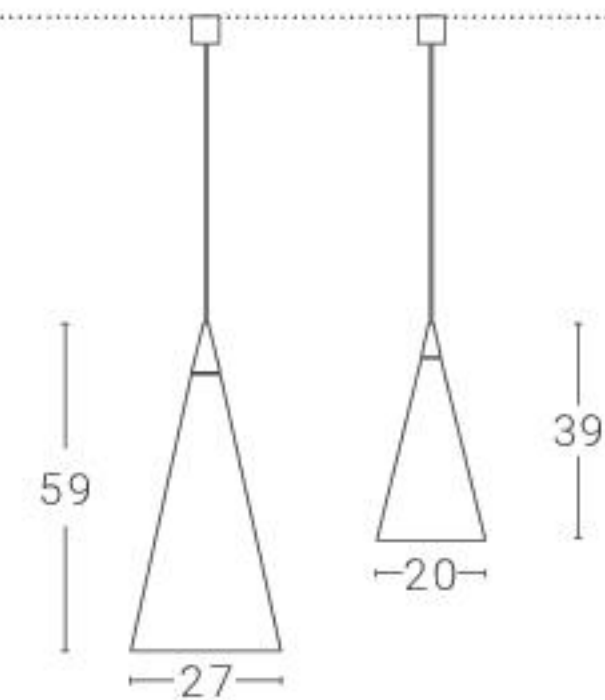

Jeena sospensione - Versione A
Jeena suspension - Version A

Dim. rosone: Ø 11 cm altezza 12 cm
Ceiling rose dim.: Ø 11 cm height 12 cm

Sorgente luminosa Light source

Ø 36,5 / 70 cm:

Attacco E27 (lampadina esclusa) {A++ → E} Max 70W
Lampholder E27 (bulb not included) {A++ → E}
Max 70W

Ø 36,5 cm:

LED 1 x 17W 230V 3000K/4000K 1950Lm En. Class A
Driver ON/OFF incluso / Disponibile driver
dimmerabile DALI/PUSH su richiesta
ON/OFF driver included / DALI/PUSH dimmable
driver available on request

Ø 70 cm:

LED 1 x 25W 230V 3000/4000K 3060Lm En. Class A
Driver ON/OFF incluso / Disponibile driver
dimmerabile DALI/PUSH su richiesta
ON/OFF driver included / DALI/PUSH dimmable
driver available on request

Jeena sospensione - Versione B
Jeena suspension - Version B

Dim. rosone: Ø 7,5 cm altezza 7 cm
Ceiling rose dim.: Ø 7,5 cm height 7 cm

Sorgente luminosa Light source

Ø 20 / 27 cm:

Attacco E27 (lampadina esclusa) {A++ → E} Max 70W
Lampholder E27 (bulb not included) {A++ → E}
Max 70W