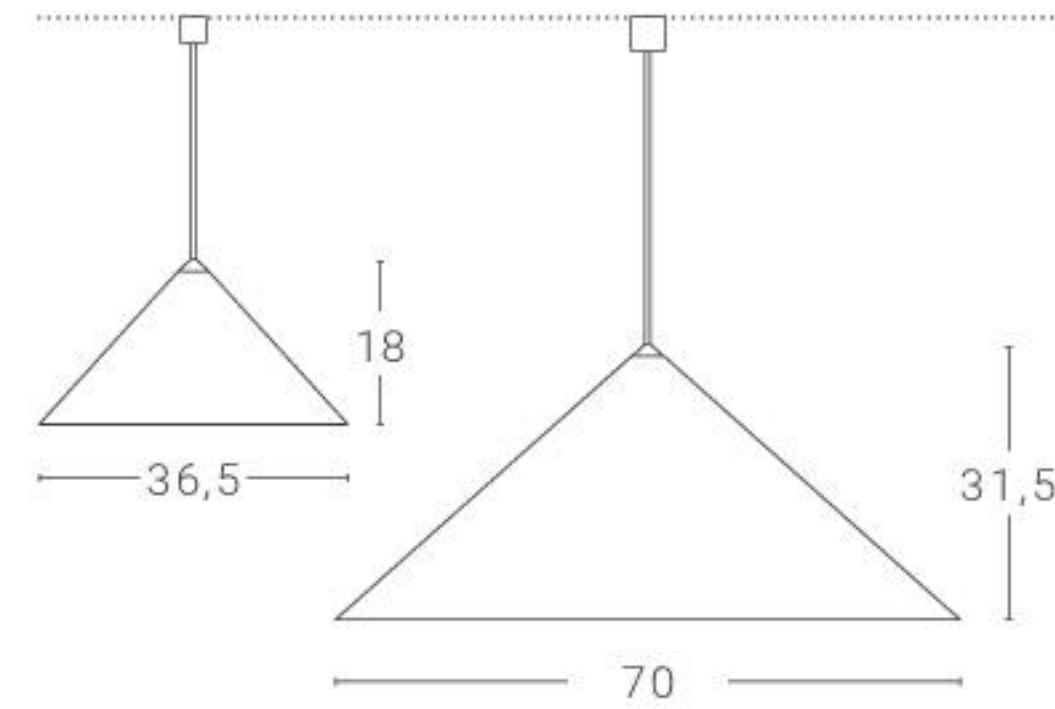

Jeena sospensione - Versione A
Jeena suspension - Version A

Dim. rosone: Ø 11 cm altezza 12 cm
Ceiling rose dim.: Ø 11 cm height 12 cm

Sorgente luminosa Light source

Ø 36,5 / 70 cm:

Attacco E27 (lampadina esclusa) {A++ → E} Max 70W
Lampholder E27 (bulb not included) {A++ → E}
Max 70W

Ø 36,5 cm:

LED 1 x 17W 230V 3000K/4000K 1950Lm En. Class A
Driver ON/OFF incluso / Disponibile driver
dimmerabile DALI/PUSH su richiesta
ON/OFF driver included / DALI/PUSH dimmable
driver available on request

Jeena sospensione - Versione B
Jeena suspension - Version B

Dim. rosone: Ø 7,5 cm altezza 7 cm
Ceiling rose dim.: Ø 7,5 cm height 7 cm

Sorgente luminosa Light source

Ø 20 / 27 cm:

Attacco E27 (lampadina esclusa) {A++ → E} Max 70W
Lampholder E27 (bulb not included) {A++ → E}
Max 70W

Ø 27 cm:

LED 1 x 25W 230V 3000/4000K 3060Lm En. Class A
Driver ON/OFF incluso / Disponibile driver
dimmerabile DALI/PUSH su richiesta
ON/OFF driver included / DALI/PUSH dimmable
driver available on request