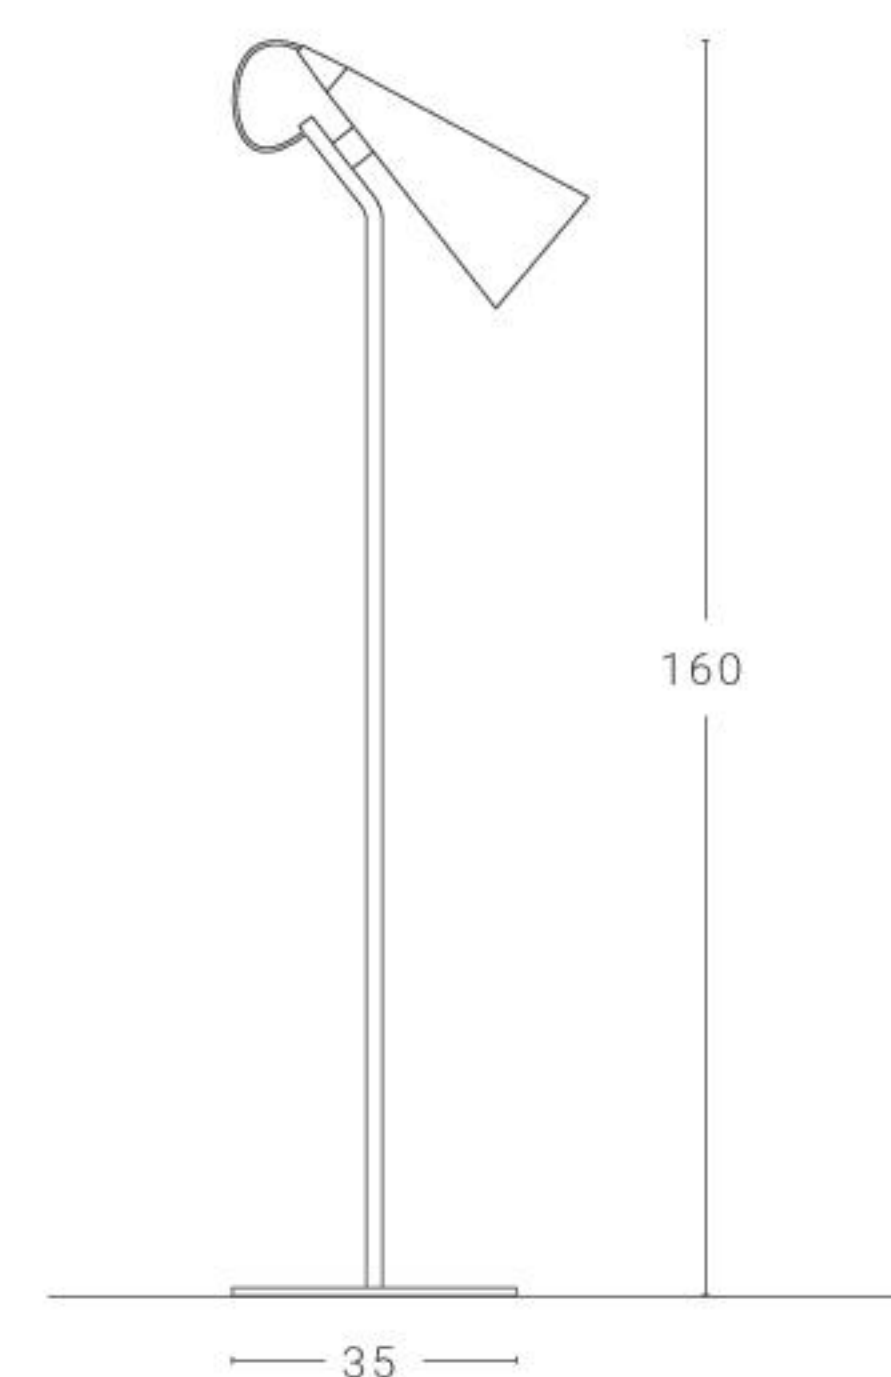

# Jeena

Design: Franco Zavarise

Jeena è una famiglia molto flessibile di lampade caratterizzate da un importante paralume a forma di cono. La collezione comprende varie lampade a sospensione, di diametri e forme diverse, oltre ad una lampada da terra coordinabile.

Jeena is a very flexible family of lamps characterized by an important cone-shaped shade. The collection includes various suspension lamps of different diameters and shapes as well as a coordinable floor lamp.

## Terra Floor

## Sorgente luminosa Light source

Attacco E27 (lampadina esclusa)  
{A++ -> E} Max 70W  
Lampholder E27 (bulb not included)  
{A++ -> E} Max 70W

LED 1 x 17W 230V 3000K/4000K 1950Lm  
Energy Class A  
Driver ON/OFF incluso  
ON/OFF driver included