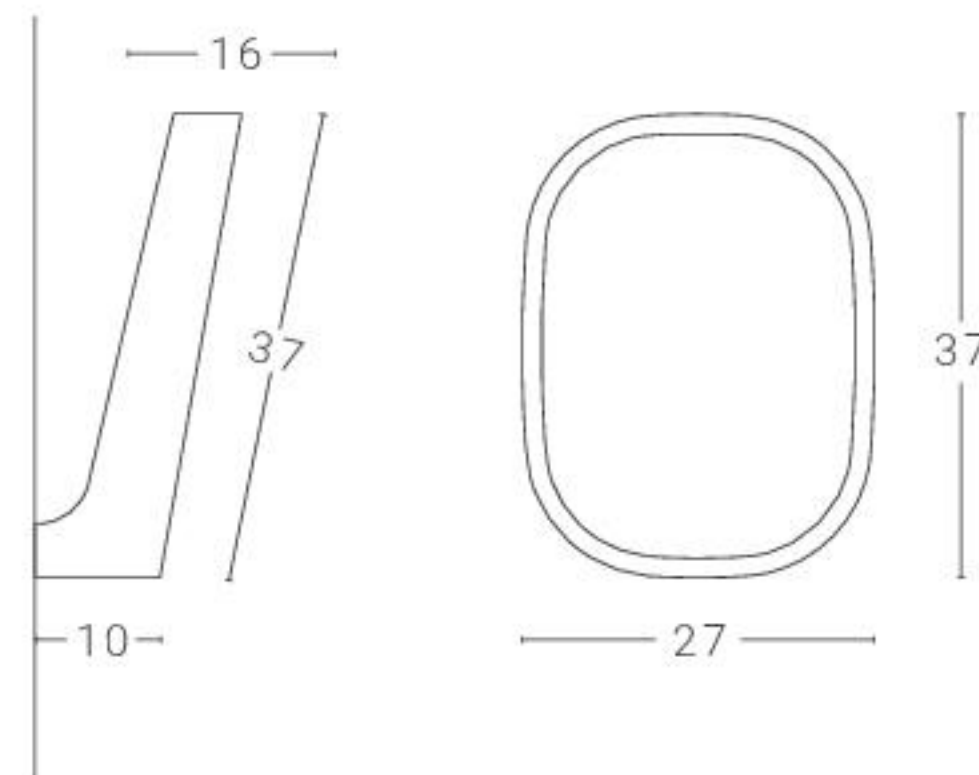

Ideo

Design: Filippo Mambretti

IDEO è una lampada dalla forma essenziale e sinuosa, descritta da un'interpretazione unica dell'illuminazione indiretta, impreziosita e valorizzata attraverso giochi di rifrazione generati dal plexiglass piramidale. Lo speciale posizionamento della sorgente luminosa LED all'interno della lampada permette la totale scomparsa dei punti luce. Il prodotto può essere facilmente personalizzabile grazie all'utilizzo e alla combinazione di differenti colori del corpo della lampada.

IDEO is a lamp with a minimal and sinuous shape, characterised by a unique interpretation of indirect lighting, enriched and enhanced through the refractive effects generated by the pyramidal plexiglass. The special positioning of the LED light source within the lamp allows the total disappearance of specific light points. The product can be easily customised thanks to the use and combination of different colours in the body of the lamp.

INDOOR Parete Wall light

Sorgente luminosa Light source

Versione senza griglia Version without grid:
LED 1 x 17W 230V 2700K/3000K 1600Lm 4000K
1900Lm Energy Class A

Alimentatore ON/OFF incluso / Disponibile
alimentatore dimmerabile DALI/PUSH su richiesta
ON/OFF power supply included / DALI/PUSH
dimmerable power supply available on request