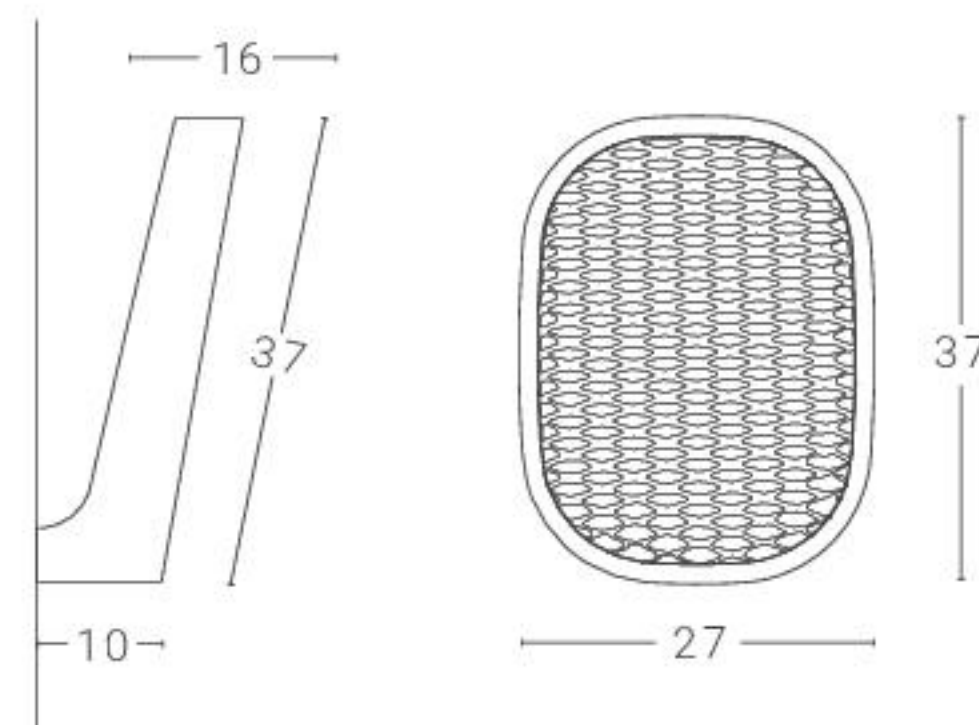

OUTDOOR Parete Wall light

Sorgente luminosa Light source

Versione con griglia Version with grid:
LED 1 x 15W 230V 3000K 1350Lm Energy Class A

Alimentatore remoto ON/OFF incluso /
Disponibile alimentatore remoto dimmerabile
DALI/PUSH su richiesta
ON/OFF remote power supply included /
DALI/PUSH dimmerable remote power supply
available on request

Materiale Material

Ferro, PMMA
Iron, PMMA

Finiture Colours

Finiture disponibili solo in versione opaca
Finishes available only in matt version