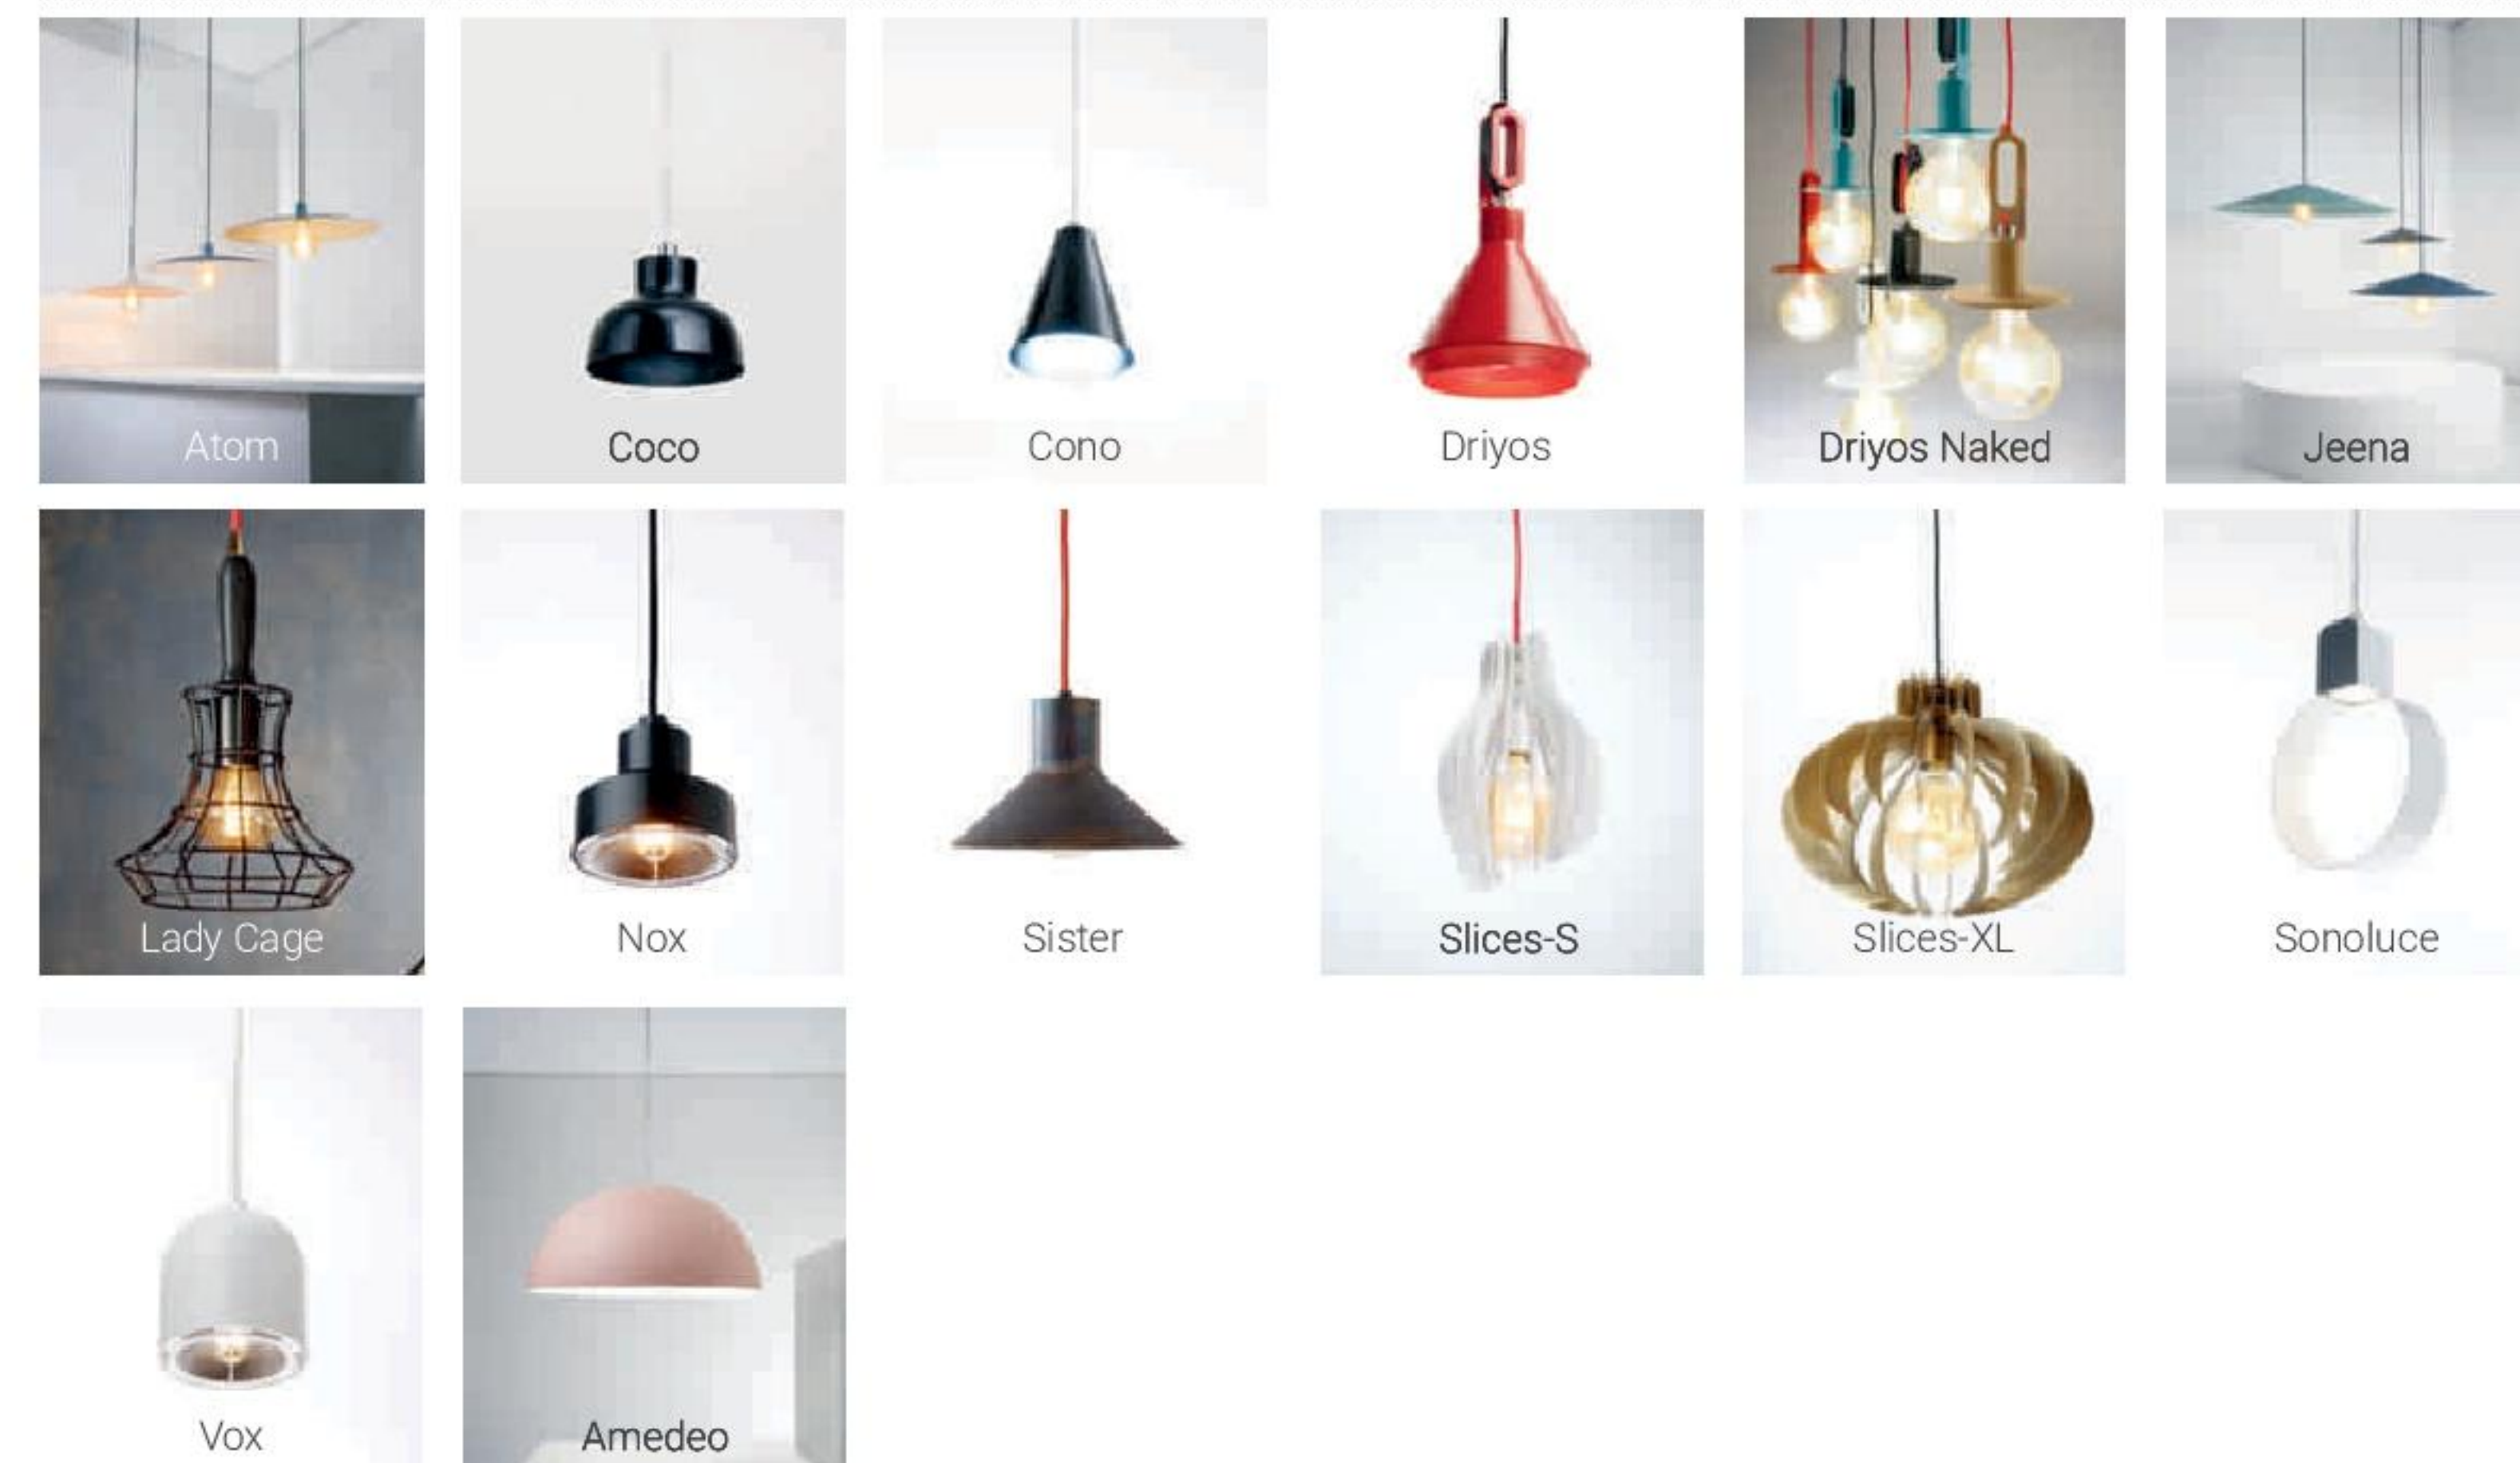

Hook

Design: Franco Zavarise

Paralumi disponibili Available lampshades

Materiale Material

Ferro
Iron

Finiture Colours

○ RAL 9010
● RAL 9005

● Sahara
● Verde salvia Sage green