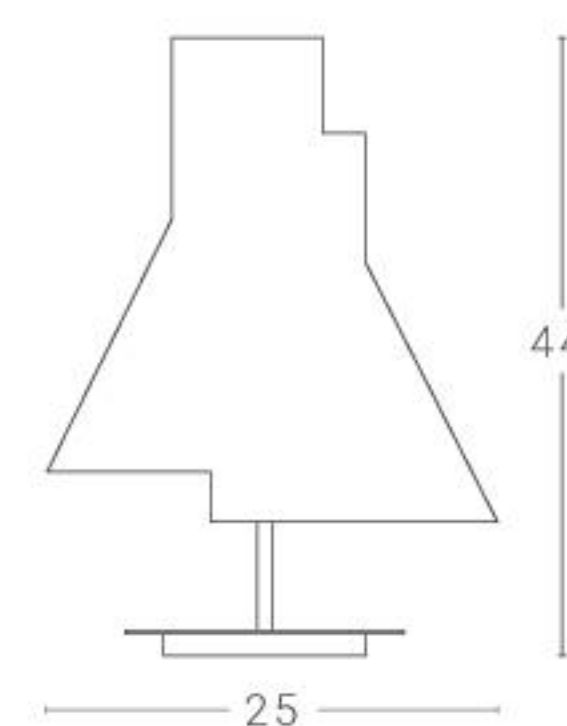

GROWN Sospensione Suspension

Dim. rosone: Ø 10,5 cm altezza 6 cm  
Ceiling rose dim.: Ø 10,5 cm height 6 cm

Sorgente luminosa Light source

Attacco E27 lampadina tipo A60  
(lampadina esclusa) {A++ → E} Max 105W  
Lampholder E27 bulb type A60  
(bulb not included) {A++ → E} Max 105W

GROWN Terra Floor

Sorgente luminosa Light source

Attacco E27 lampadina tipo A60  
(lampadina esclusa) {A++ → E} Max 105W  
Lampholder E27 bulb type A60  
(bulb not included) {A++ → E} Max 105W

GROWN Tavolo Table

Sorgente luminosa Light source

Attacco E27 lampadina tipo P45  
(lampadina esclusa) {A++ → E} Max 105W  
Lampholder E27 bulb type A60  
(bulb not included) {A++ → E} Max 105W

Materiale Material

Ferro  
Iron