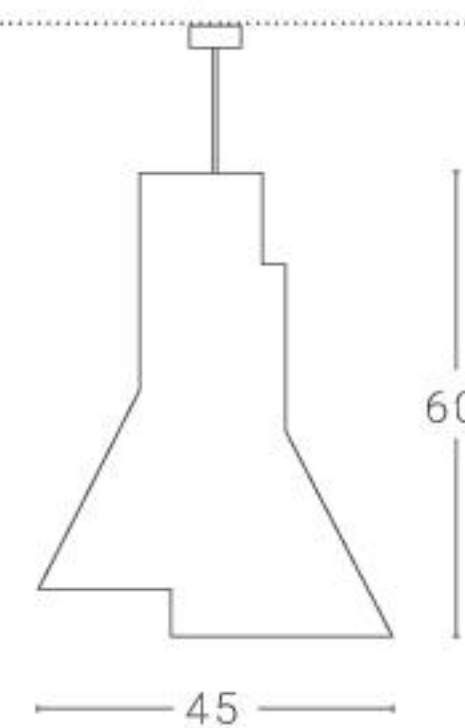

GROWN Sospensione Suspension

Dim. rosone: Ø 10,5 cm altezza 6 cm  
Ceiling rose dim.: Ø 10,5 cm height 6 cm

Sorgente luminosa Light source

Attacco E27 lampadina tipo A60  
(lampadina esclusa) {A++ → E} Max 105W  
Lampholder E27 bulb type A60  
(bulb not included) {A++ → E} Max 105W

GROWN Terra Floor

Sorgente luminosa Light source

Attacco E27 lampadina tipo A60  
(lampadina esclusa) {A++ → E} Max 105W  
Lampholder E27 bulb type A60  
(bulb not included) {A++ → E} Max 105W

GROWN Tavolo Table

Sorgente luminosa Light source

Attacco E27 lampadina tipo P45  
(lampadina esclusa) {A++ → E} Max 105W  
Lampholder E27 bulb type A60  
(bulb not included) {A++ → E} Max 105W

Materiale Material

Ferro  
Iron