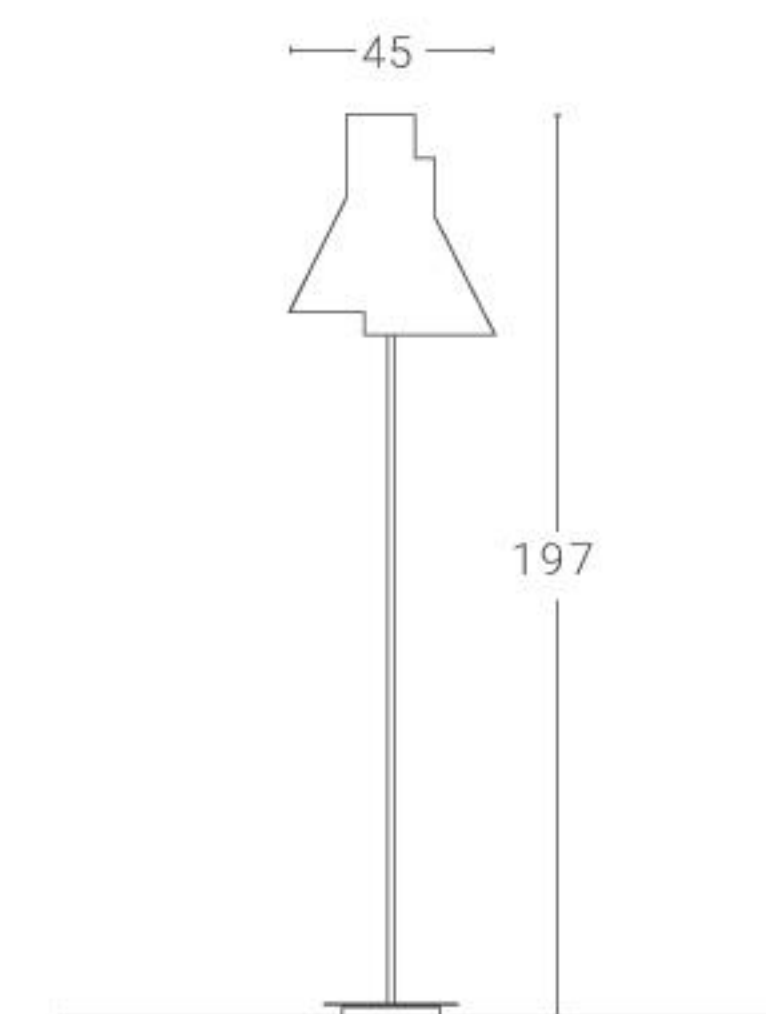

GROWN Sospensione Suspension

Dim. rosone: Ø 10,5 cm altezza 6 cm  
Ceiling rose dim.: Ø 10,5 cm height 6 cm

Sorgente luminosa Light source

Attacco E27 lampadina tipo A60  
(lampadina esclusa) {A++ → E} Max 105W  
Lampholder E27 bulb type A60  
(bulb not included) {A++ → E} Max 105W

GROWN Terra Floor

Sorgente luminosa Light source

Attacco E27 lampadina tipo A60  
(lampadina esclusa) {A++ → E} Max 105W  
Lampholder E27 bulb type A60  
(bulb not included) {A++ → E} Max 105W

GROWN Tavolo Table

Sorgente luminosa Light source

Attacco E27 lampadina tipo P45  
(lampadina esclusa) {A++ → E} Max 105W  
Lampholder E27 bulb type A60  
(bulb not included) {A++ → E} Max 105W

Materiale Material

Ferro  
Iron