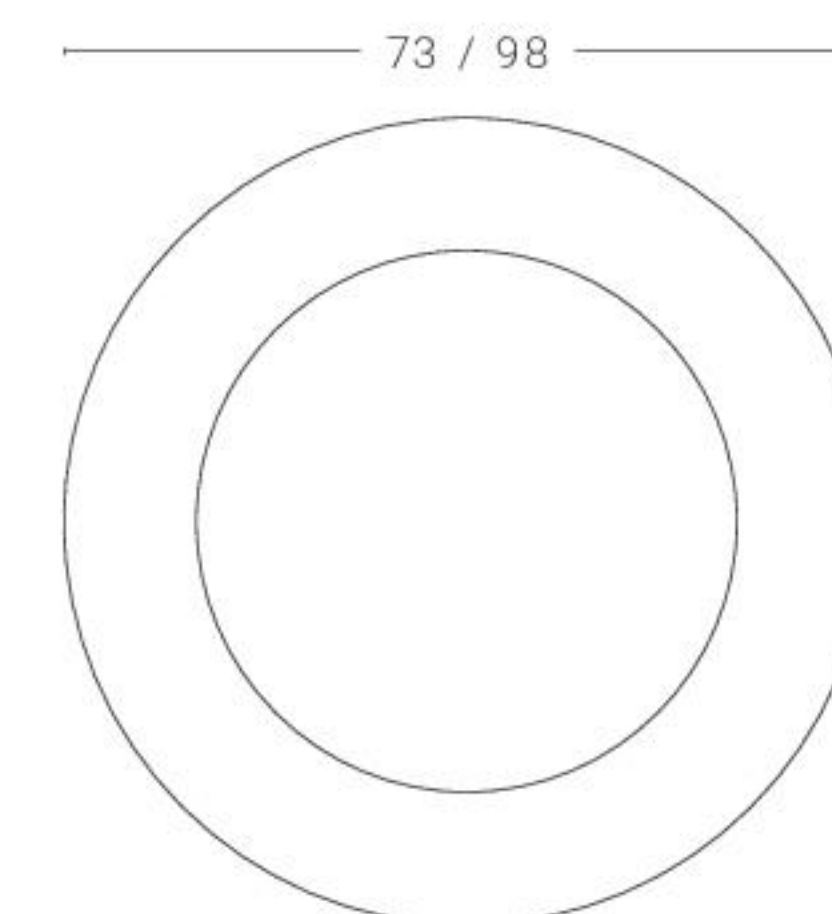

Parete Wall light

Sorgente luminosa Light source

LED 2 x 16W 230V 3000K
1800Lm Energy class A

LED 2 x 26W 230V 3000K
2400Lm Energy class A

Alimentatore ON/OFF incluso / Disponibile
alimentatore dimmerabile DALI/PUSH su richiesta
ON/OFF power supply included / DALI/PUSH
dimmmable power supply available on request

Materiale Material

Ferro, metacrilato, acciaio.
Iron, methacrylate, steel.

Finiture esterne Outside colours

- RAL 9010
- RAL 9005

Finiture disponibili solo in versione opaca
Finishes available only in matt version

Finiture interne Inside colours

Acciaio lucidato a specchio o verniciata
(vedi cartella colori).
Mirror polished steel or painted
(see colour chart).