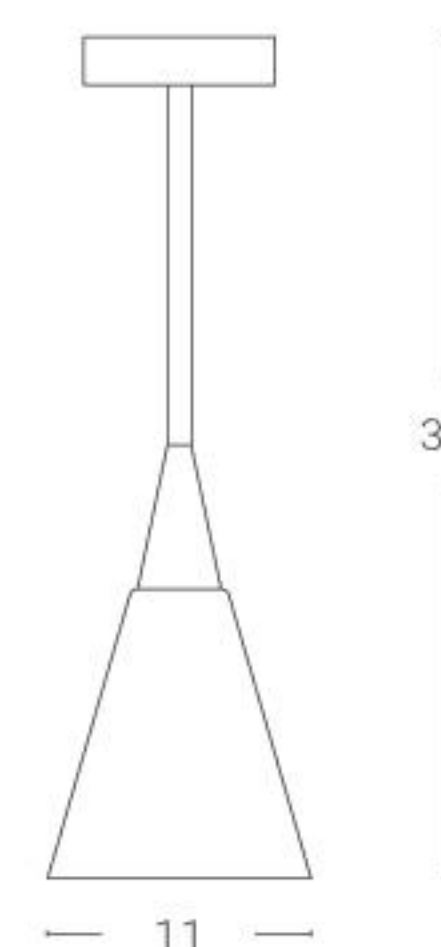

Ricaricabile Rechargeable