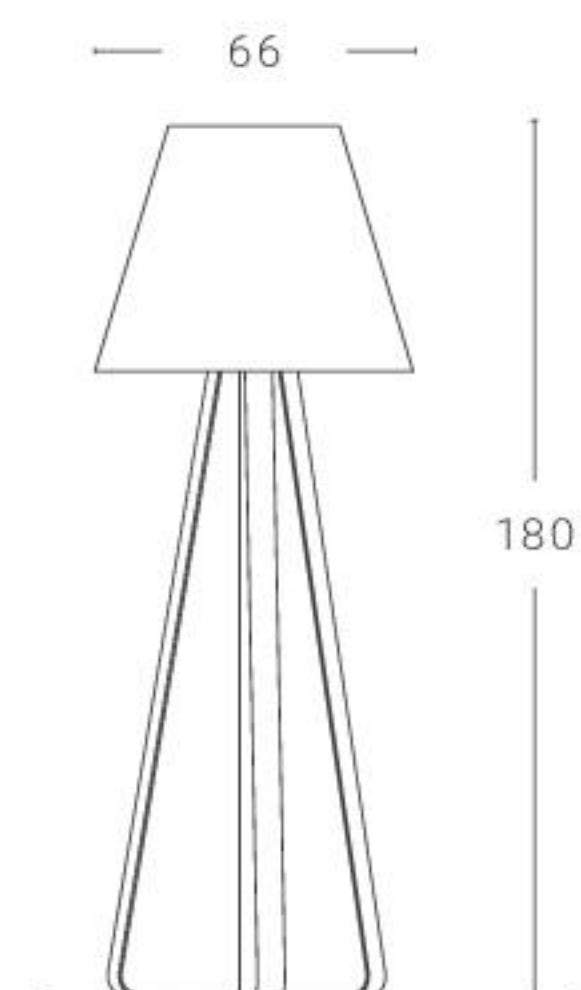

Etrè

Design: Alberto Caramello

Terra Floor

Sorgente luminosa Light source

Attacco E27 (lampadina esclusa) {A++ → E} Max 70W
Lampholder E27 (bulb not included) {A++ → E} Max 70W

Parete Wall light

Sorgente luminosa Light source

Attacco E27 (lampadina esclusa) {A++ → E} Max 70W
Lampholder E27 (bulb not included) {A++ → E} Max 70W

Materiale Material

Ferro, metacrilato
Iron, methacrylate

Finiture Colours

- RAL 9010
 - RAL 9005
 - Sahara
- Finiture disponibili solo in versione opaca
Finishes available only in matt version