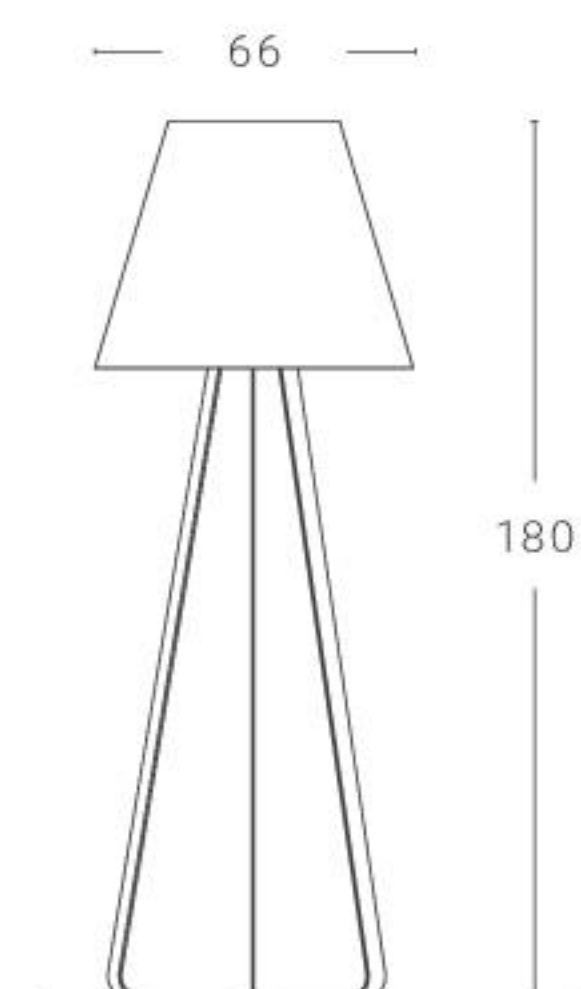

Etrè

Design: Alberto Caramello

Terra Floor

Sorgente luminosa Light source

Attacco E27 (lampadina esclusa) {A++ → E} Max 70W
Lampholder E27 (bulb not included) {A++ → E} Max 70W

Parete Wall light

Sorgente luminosa Light source

Attacco E27 (lampadina esclusa) {A++ → E} Max 70W
Lampholder E27 (bulb not included) {A++ → E} Max 70W

Materiale Material

Ferro, metacrilato
Iron, methacrylate

Finiture Colours

- RAL 9010
 - RAL 9005
 - Sahara
- Finiture disponibili solo in versione opaca
Finishes available only in matt version