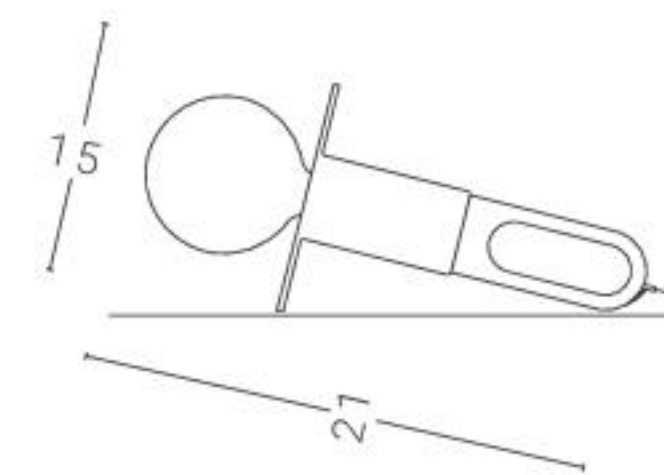

**DRIYOS NAKED Sospensione Suspension** Sorgente luminosa Light source

Attacco E27 (lampadina esclusa)  
 {A++ -> E} Max 70W  
 Lampholder E27 (bulb not included)  
 {A++ -> E} Max 70W

Dim. rosone: Ø 5,5 cm altezza 6 cm  
 Ceiling rose dim.: Ø 5,5 cm height 6 cm

**DRIYOS NAKED Tavolo Table** Sorgente luminosa Light source

Attacco E27 (lampadina esclusa)  
 {A++ -> E} Max 70W  
 Lampholder E27 (bulb not included)  
 {A++ -> E} Max 70W

**DRIYOS NAKED Parete Wall light** Sorgente luminosa Light source