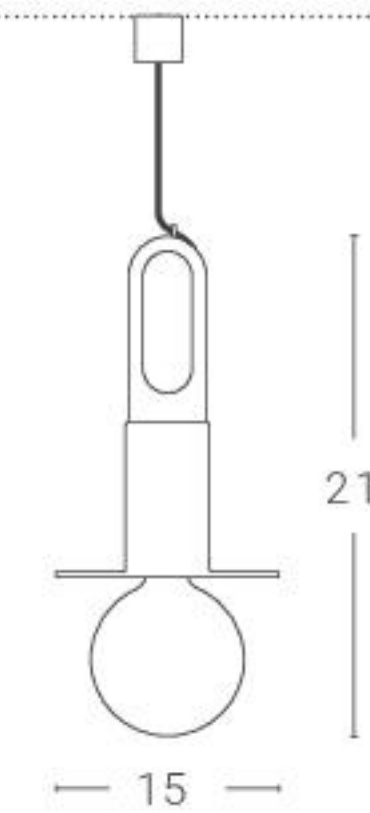

**DRIYOS NAKED Sospensione Suspension** Sorgente luminosa Light source

Attacco E27 (lampadina esclusa)  
 {A++ -> E} Max 70W  
 Lampholder E27 (bulb not included)  
 {A++ -> E} Max 70W

Dim. rosone: Ø 5,5 cm altezza 6 cm  
 Ceiling rose dim.: Ø 5,5 cm height 6 cm

**DRIYOS NAKED Tavolo Table** Sorgente luminosa Light source

Attacco E27 (lampadina esclusa)  
 {A++ -> E} Max 70W  
 Lampholder E27 (bulb not included)  
 {A++ -> E} Max 70W

**DRIYOS NAKED Parete Wall light** Sorgente luminosa Light source

Attacco E27 (lampadina esclusa)  
 {A++ -> E} Max 70W  
 Lampholder E27 (bulb not included)  
 {A++ -> E} Max 70W

**Materiale Material**

Ferro / Iron

**Finiture Colours**

- RAL 9010
- RAL 9005
- RAL 3002
- RAL 6034
- RAL 1019

Finiture disponibili solo in versione opaca  
 Finishes available only in matt version

**Finiture cavo Cable colours**

L. 3 m, colore a scelta (vedi tabella colori).  
 L. 2 m per la versione sospensione.  
 L. 3 m, colour on demand (see cables colour chart).  
 L. 2 m for the suspension version.