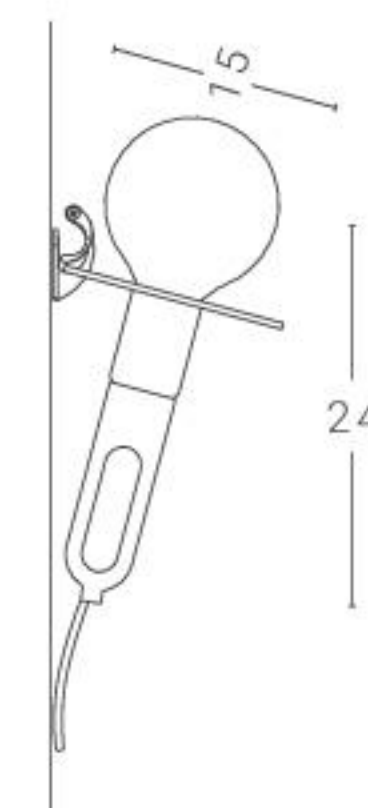

**DRIYOS NAKED Sospensione Suspension** Sorgente luminosa Light source

Attacco E27 (lampadina esclusa)  
 {A++ -> E} Max 70W  
 Lampholder E27 (bulb not included)  
 {A++ -> E} Max 70W

Dim. rosone: Ø 5,5 cm altezza 6 cm  
 Ceiling rose dim.: Ø 5,5 cm height 6 cm

**DRIYOS NAKED Tavolo Table** Sorgente luminosa Light source

Attacco E27 (lampadina esclusa)  
 {A++ -> E} Max 70W  
 Lampholder E27 (bulb not included)  
 {A++ -> E} Max 70W

**DRIYOS NAKED Parete Wall light** Sorgente luminosa Light source

Attacco E27 (lampadina esclusa)  
 {A++ -> E} Max 70W  
 Lampholder E27 (bulb not included)  
 {A++ -> E} Max 70W

**Materiale Material**

Ferro / Iron

**Finiture Colours**

- RAL 9010
- RAL 9005
- RAL 3002
- RAL 6034
- RAL 1019