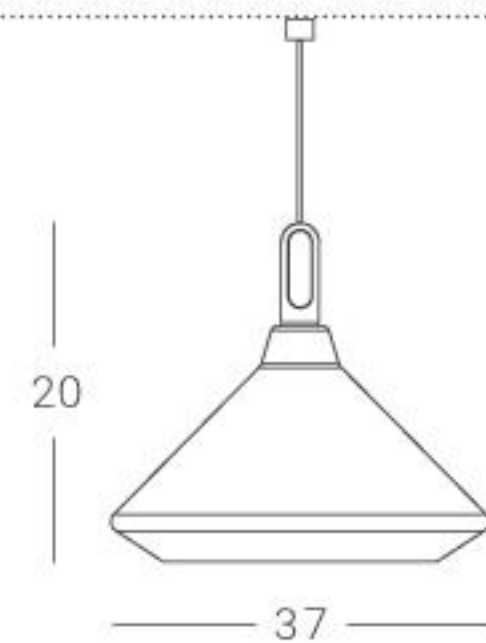

DRIYOS Sospensione Suspension Ø37 Sorgente luminosa Light source

Attacco E27 (lampadina esclusa) {A++ -> E} Max 70W  
Lampholder E27 (bulb not included) {A++ -> E} Max 70W

Attacco GU10 Max 15W  
Lampholder GU10 Max 15W  
Lampadina LED a tensione di rete  
LED mains voltage bulb  
1 x 13W 230V 2700K/4000K 880Lm/950Lm Energy Class A  
Dimmerabile a taglio di fase solo con regolatori selezionati non forniti da ZAVA. /  
Elenco modelli a richiesta  
Phase-cut dimmable only with selected controllers not supplied by ZAVA.  
List of models on request

Dim. rosone: Ø 8,5 altezza 8 cm  
Ceiling rose dim.: Ø 8,5 cm height 8 cm

DRIYOS Sospensione Suspension Ø50 Sorgente luminosa Light source

Attacco E27 (lampadina esclusa) {A++ -> E} Max 70W  
Lampholder E27 (bulb not included) {A++ -> E} Max 70W

Dim. rosone: Ø 8,5 altezza 8 cm  
Ceiling rose dim.: Ø 8,5 cm height 8 cm

Disponibile anche versione outdoor  
Outdoor version available

Finiture esterne Outside colours

Disponibile anche verniciata o ferro blu  
di laminatione con interno foglia  
oro / argento / rame.  
Available also painted or blue iron with  
golden / silver / copper leaf inside