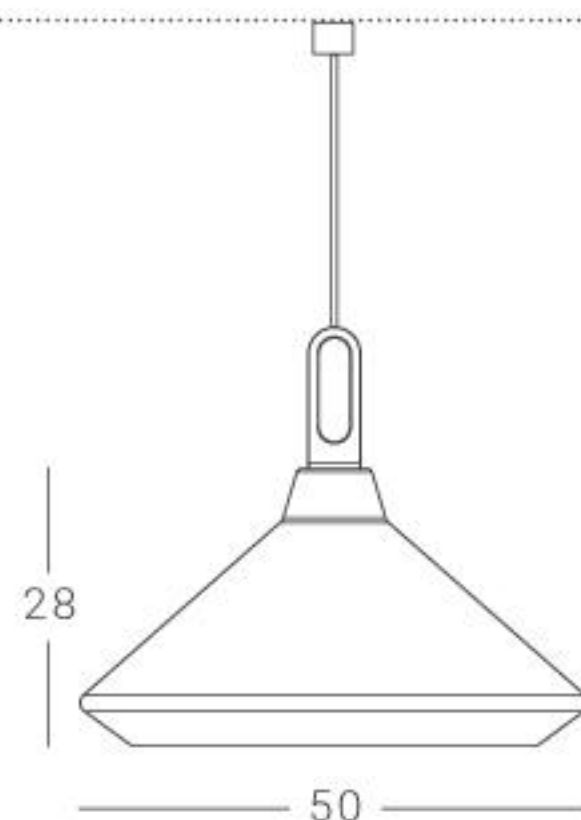

DRIYOS Sospensione Suspension Ø37 Sorgente luminosa Light source

Attacco E27 (lampadina esclusa) {A++ -> E} Max 70W  
Lampholder E27 (bulb not included) {A++ -> E} Max 70W

Attacco GU10 Max 15W  
Lampholder GU10 Max 15W  
Lampadina LED a tensione di rete  
LED mains voltage bulb  
1 x 13W 230V 2700K/4000K 880Lm/950Lm Energy Class A  
Dimmerabile a taglio di fase solo con regolatori selezionati non forniti da ZAVA. /  
Elenco modelli a richiesta  
Phase-cut dimmable only with selected controllers not supplied by ZAVA.  
List of models on request

Dim. rosone: Ø 8,5 altezza 8 cm  
Ceiling rose dim.: Ø 8,5 cm height 8 cm

DRIYOS Sospensione Suspension Ø50 Sorgente luminosa Light source

Attacco E27 (lampadina esclusa) {A++ -> E} Max 70W  
Lampholder E27 (bulb not included) {A++ -> E} Max 70W

Dim. rosone: Ø 8,5 altezza 8 cm  
Ceiling rose dim.: Ø 8,5 cm height 8 cm

Disponibile anche versione outdoor  
Outdoor version available

Finiture esterne Outside colours

Disponibile anche verniciata o ferro blu  
di laminatione con interno foglia  
oro / argento / rame.  
Available also painted or blue iron with  
golden / silver / copper leaf inside