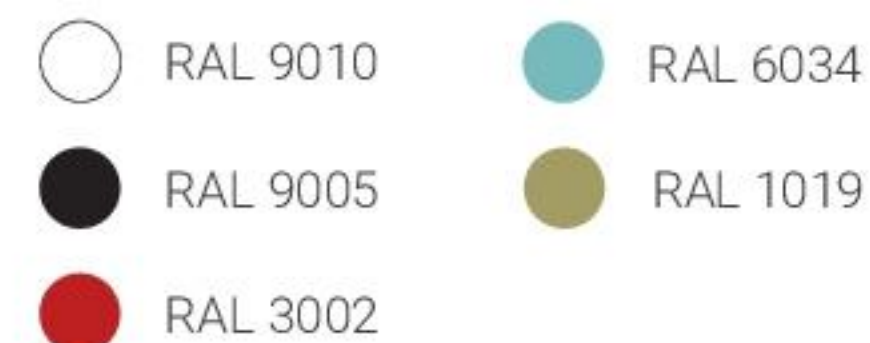

Finiture esterne Outside colours