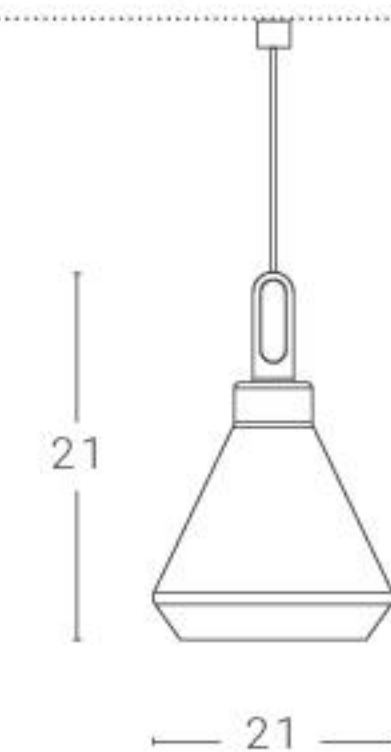

Driyos

Design: Delineodesign

Spoglia di vezzi decorativi ed essenziale nelle finiture, Driyos ha un aspetto rigoroso caratterizzato da linee precise e geometriche. Esprime la sua forte personalità e sorprende anche grazie al singolare sistema di sospensione, che permette di avvolgere parte del cavo in modo da poter regolare l'altezza della lampada semplicemente, a seconda delle esigenze.

Stripped of decorative charms and essential in finishes, Driyos has a rigorous look, characterized by clean and geometric lines. Driyos expresses its strong personality and can surprise also thanks to the unusual suspension system, which allows you to wrap part of the cable in order to adjust the height of the lamp in a simple way.

Sospensione Suspension Ø21

Dim. rosone: Ø 5,5 altezza 6 cm
Ceiling rose dim.: Ø 5,5 cm height 6 cm

Sorgente luminosa Light source

Attacco E27 (lampadina esclusa) {A++ -> E} Max 70W
Lampholder E27 (bulb not included) {A++ -> E} Max 70W

Sospensione Suspension Ø30

Dim. rosone: Ø 8,5 altezza 8 cm
Ceiling rose dim.: Ø 8,5 cm height 8 cm

Sorgente luminosa Light source

Attacco E27 (lampadina esclusa) {A++ -> E} Max 70W
Lampholder E27 (bulb not included) {A++ -> E} Max 70W