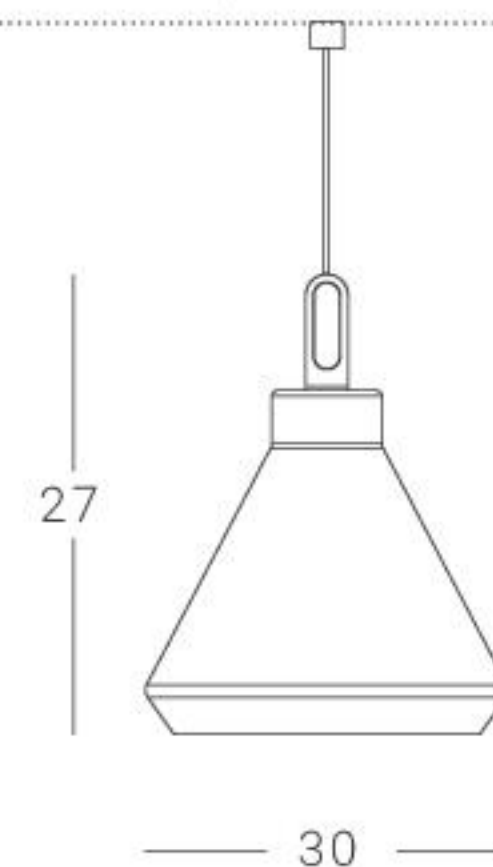

Sospensione Suspension Ø21

Dim. rosone: Ø 5,5 altezza 6 cm
Ceiling rose dim.: Ø 5,5 cm height 6 cm

Sorgente luminosa Light source

Attacco E27 (lampadina esclusa) {A++ -> E} Max 70W
Lampholder E27 (bulb not included) {A++ -> E} Max 70W

Sospensione Suspension Ø30

Dim. rosone: Ø 8,5 altezza 8 cm
Ceiling rose dim.: Ø 8,5 cm height 8 cm

Sorgente luminosa Light source

Attacco E27 (lampadina esclusa) {A++ -> E} Max 70W
Lampholder E27 (bulb not included) {A++ -> E} Max 70W