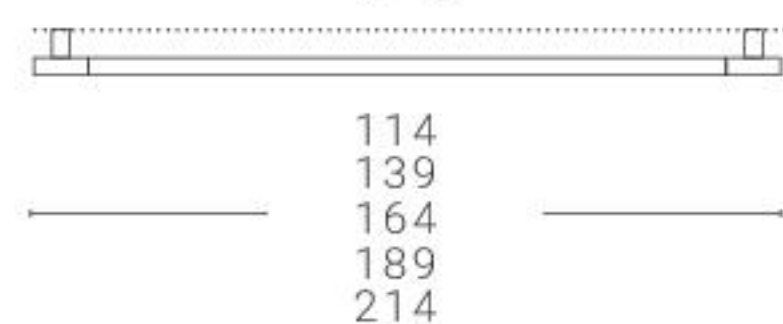

Sospensione Suspension

Sorgente luminosa Light source

114 cm: LED 1 x 14W 24V dc 3000K CRI>80 1700Lm Energy class A
139 cm: LED 1 x 17,5W 24V dc 3000K CRI>80 2100Lm Energy class A

Alimentatore dimmerabile DALI/PUSH incluso nel rosone
DALI/PUSH dimmable power supply included in the ceiling rose

Dim. rosone:

7,5 x 23,5 altezza 3,8 cm

Ceiling rose dim.:

7,5 x 23,5 height 3,8 cm

Parete o plafoniera

Wall or ceiling light

Sorgente luminosa Light source

114 cm: LED 1 x 14W 24V dc 3000K CRI>80 1700Lm Energy class A
139 cm: LED 1 x 17,5W 24V dc 3000K CRI>80 2100Lm Energy class A
164 cm: LED 1 x 20W 24V dc 3000K CRI>80 2600Lm Energy class A
189 cm: LED 1 x 23W 24V dc 3000K CRI>80 3050Lm Energy class A
214 cm: LED 1 x 26W 24V dc 3000K CRI>80 3500Lm Energy class A

Dim. rosone: 26 cm altezza 5 cm

Ceiling rose dim.: 26 cm height 5 cm

Materiale Material

Metacrilato, ottone, alluminio
Methacrylate, ottone, aluminium

Finiture Colours

○ RAL 9010
● RAL 9005

Finiture disponibili solo in versione opaca
Finishes available only in matt version