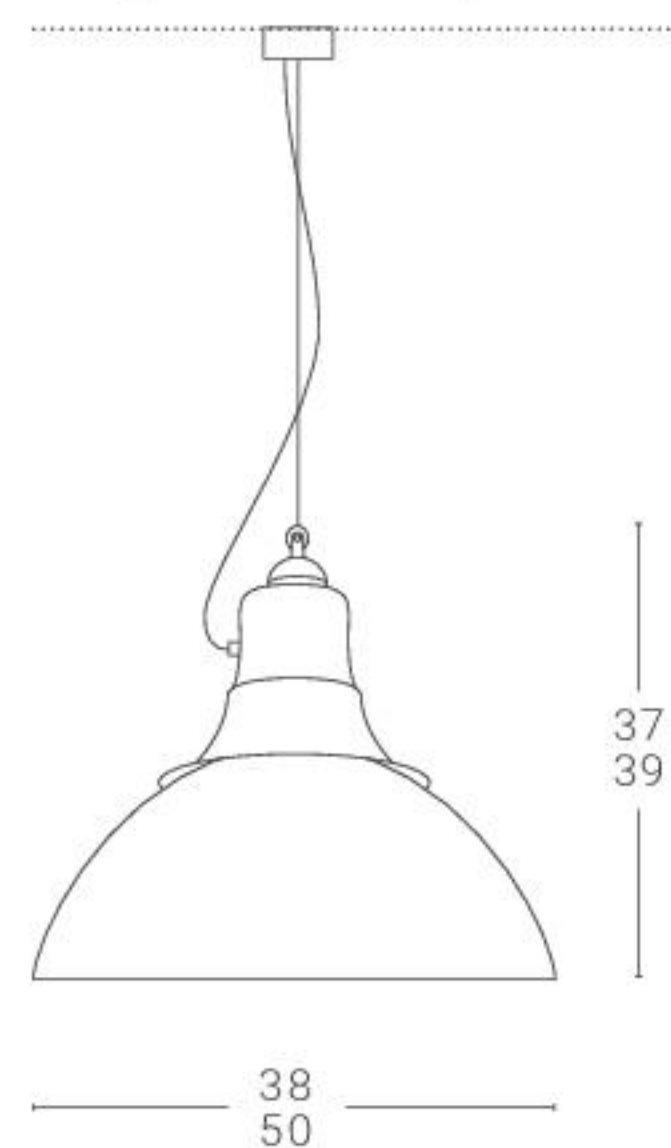

## Sospensione Suspension

Dim. rosone: Ø 10 cm altezza 6 cm  
Ceiling rose dim.: Ø 10 cm height 6 cm

## Sorgente luminosa Light source

Attacco E27 (lampadina esclusa)  
{A++ → E} Max 105W  
Lampholder E27 (bulb not included)  
{A++ → E} Max 105W