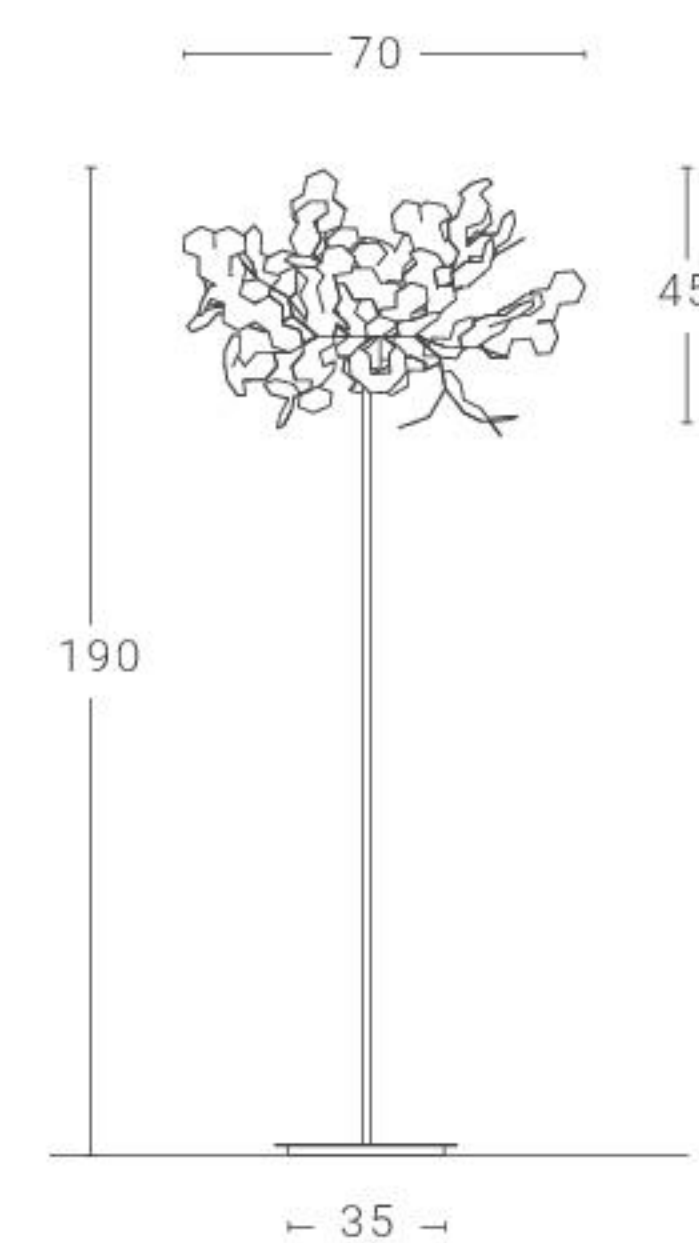

ANDROMEDA Sospensione Suspension **Sorgente luminosa** Light source

Attacco E27 (lampadina esclusa)  
 {A++ -> E} Max 105W  
 Lampholder E27 (bulb not included)  
 {A++ -> E} Max 105W

Dim. rosone: Ø 22 cm altezza 4 cm  
 Ceiling rose dim.: Ø 22 cm height 4 cm

ANDROMEDA Terra Floor **Sorgente luminosa** Light source

Attacco E27 (lampadina esclusa)  
 {A++ -> E} Max 70W  
 Lampholder E27 (bulb not included)  
 {A++ -> E} Max 70W

ANDROMEDA Parete Wall light **Sorgente luminosa** Light source