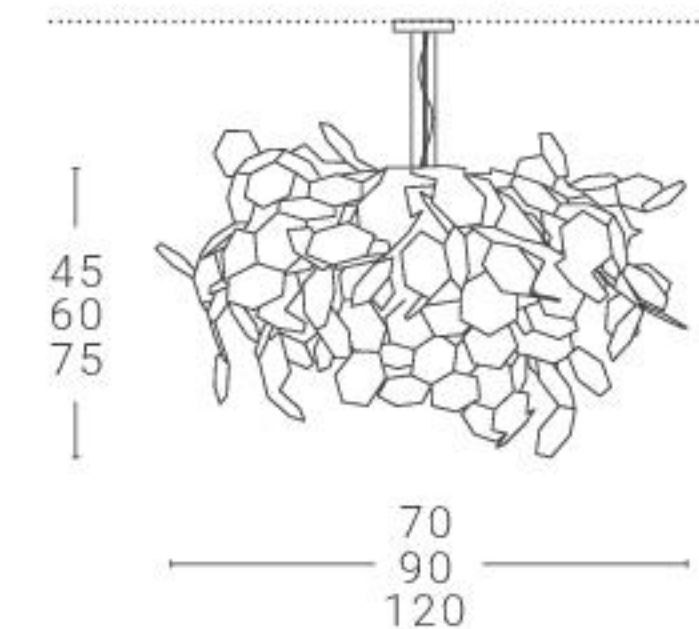

ANDROMEDA Sospensione Suspension **Sorgente luminosa** Light source

Attacco E27 (lampadina esclusa)  
 {A++ -> E} Max 105W  
 Lampholder E27 (bulb not included)  
 {A++ -> E} Max 105W

Dim. rosone: Ø 22 cm altezza 4 cm  
 Ceiling rose dim.: Ø 22 cm height 4 cm

ANDROMEDA Terra Floor **Sorgente luminosa** Light source

Attacco E27 (lampadina esclusa)  
 {A++ -> E} Max 70W  
 Lampholder E27 (bulb not included)  
 {A++ -> E} Max 70W

ANDROMEDA Parete Wall light **Sorgente luminosa** Light source