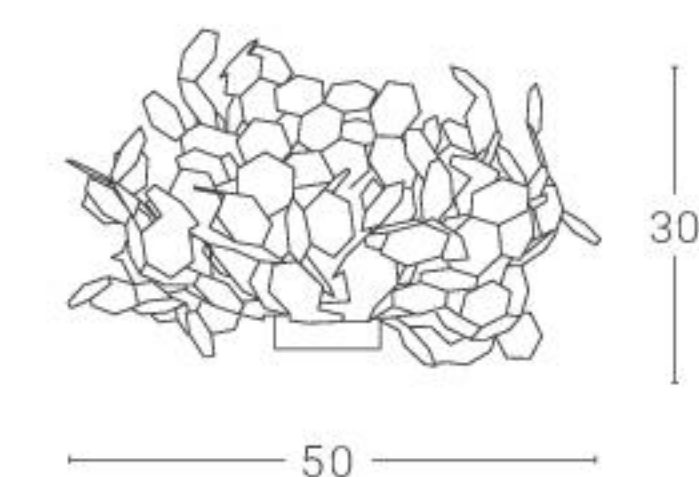

ANDROMEDA Sospensione Suspension **Sorgente luminosa** Light source

Attacco E27 (lampadina esclusa)  
 {A++ -> E} Max 105W  
 Lampholder E27 (bulb not included)  
 {A++ -> E} Max 105W

Dim. rosone: Ø 22 cm altezza 4 cm  
 Ceiling rose dim.: Ø 22 cm height 4 cm

ANDROMEDA Terra Floor **Sorgente luminosa** Light source

Attacco E27 (lampadina esclusa)  
 {A++ -> E} Max 70W  
 Lampholder E27 (bulb not included)  
 {A++ -> E} Max 70W

ANDROMEDA Parete Wall light **Sorgente luminosa** Light source