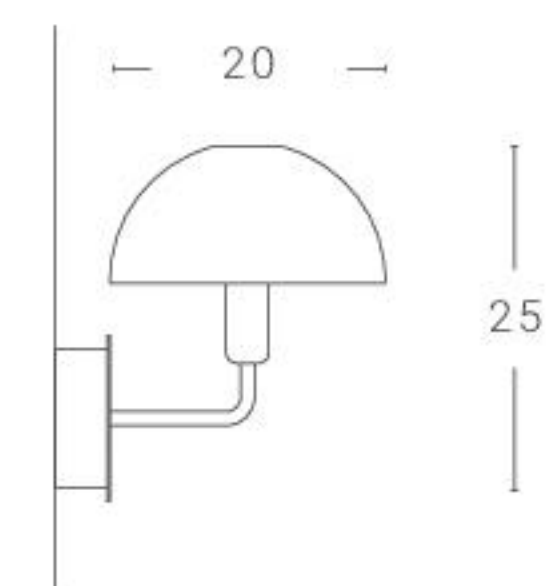

## Parete Wall light

## Sorgente luminosa Light source

Attacco E14 (lampadina esclusa) {A++ -> E}  
Max 42W  
Lampholder E14 (bulb not included) {A++ -> E}  
Max 42W