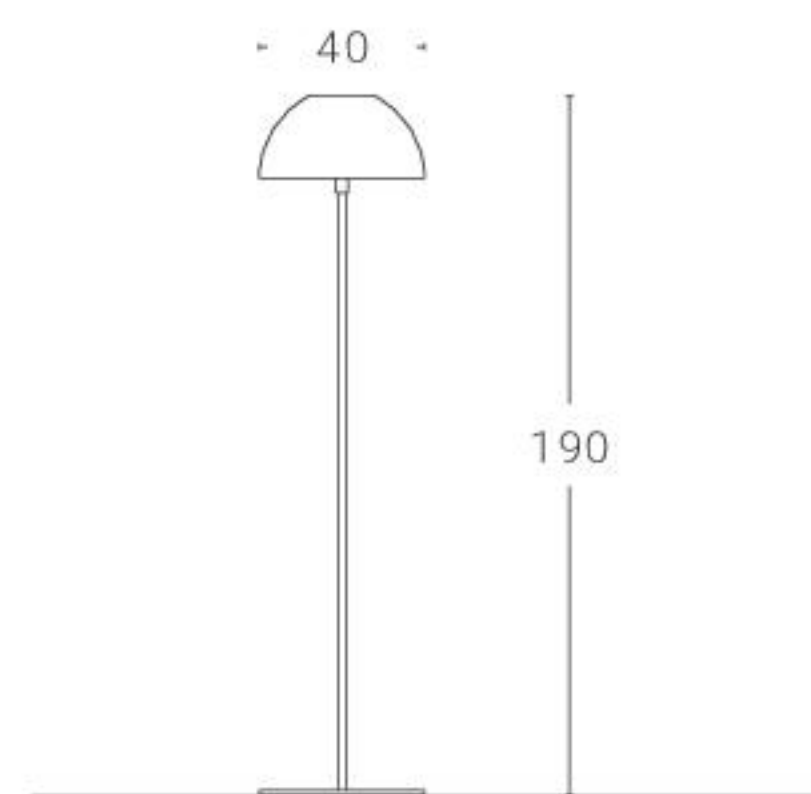

Amedeo

Design: Franco Zavarise

Terra Floor

Sorgente luminosa Light source

Attacco E27 (lampadina esclusa) {A++ -> E}
Max 105W
Lampholder E27 (bulb not included) {A++ -> E}
Max 105W

Tavolo Table

Sorgente luminosa Light source

Attacco E14 (lampadina esclusa) {A++ -> E}
Max 42W
Lampholder E14 (bulb not included) {A++ -> E}
Max 42W

Materiale Material

Ferro
Iron

Finiture esterne Outside colours

- RAL 9010
- Sahara
- RAL 9005
- Blu oceano
- Rosa quarzo Quartz Pink