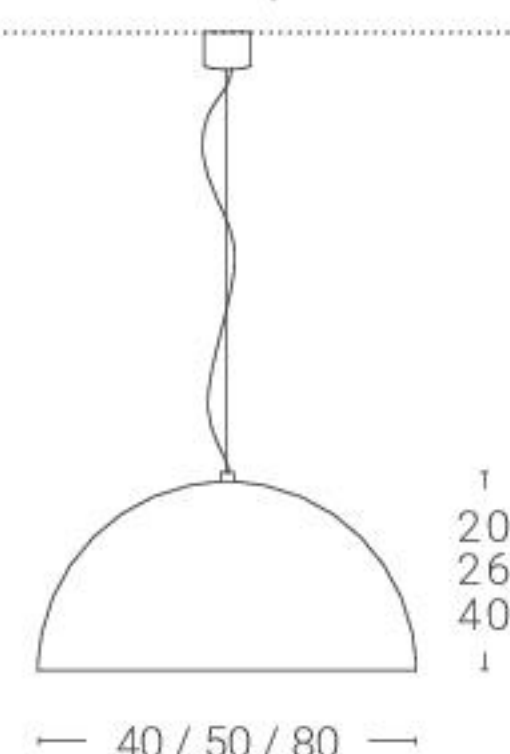

Amedeo

Design: Amedeo Mander

Sospensione Suspension

Dim. rosone: Ø 16 cm altezza 6 cm
Ceiling rose dim.: Ø 16 cm height 6 cm

Le dimensioni del rosone nella variante DALI/PUSH possono essere diverse
The dimensions of the ceiling rose in DALI /PUSH variant can be different

Sorgente luminosa Light source

Ø 40/50/80 cm:

Attacco E27 (lampadina esclusa) {A++ -> E} Max 105W
Lampholder E27 (bulb not included) {A++ -> E} Max 105W

Ø 40/50 cm:

LED 1 x 17W 230V 3000K/4000K 1950Lm Energy Class A
Driver ON/OFF incluso /
Disponibile driver dimmerabile DALI/PUSH su richiesta
ON/OFF driver included /
DALI/PUSH dimmable driver available on request

Ø 80 cm:

LED 1 x 25W 230V 3000/4000K 3060Lm Energy Class A
Driver ON/OFF incluso /
Disponibile driver dimmerabile DALI/PUSH su richiesta
ON/OFF driver included /
DALI/PUSH dimmable driver available on request

Ø 80 cm:

3 x Attacco E27 (lampadine escluse) {A++ -> E} Max 105W
Versione con diffusore opale nella parte inferiore della cupola
3 x Lampholder E27 (bulbs not included) {A++ -> E} Max 105W
Version with opal diffuser in the lower part of the dome