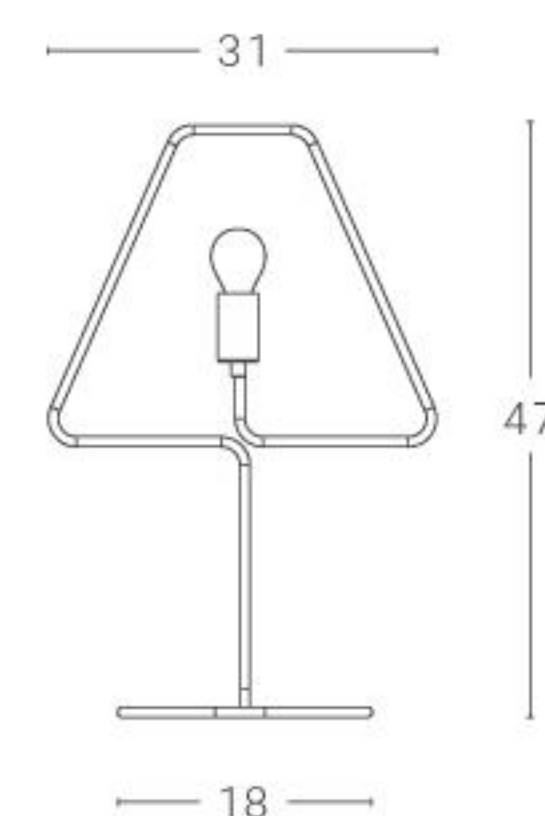

A-SHADE Sospensione Suspension

Dim. rosone: Ø 4,5 cm altezza 7 cm
Ceiling rose dim.: Ø 4,5 cm height 7 cm

Sorgente luminosa Light source

Attacco E27 (lampadina esclusa)
{A++ -> E} Max 70W
Lampholder E27 (bulb not included)
{A++ -> E} Max 70W

A-SHADE Tavolo Table

Sorgente luminosa Light source

Attacco E27 (lampadina esclusa)
{A++ -> E} Max 70W
Lampholder E27 (bulb not included)
{A++ -> E} Max 70W

A-SHADE Parete Wall light

Sorgente luminosa Light source

Attacco E27 (lampadina esclusa)
{A++ -> E} Max 2 x 70W
Lampholder E27 (bulb not included)
{A++ -> E} Max 2 x 70W

Materiale Material

Ottone, ferro, tessuto
Brass, iron, fabric cable

Finiture tessuto Fabric colours