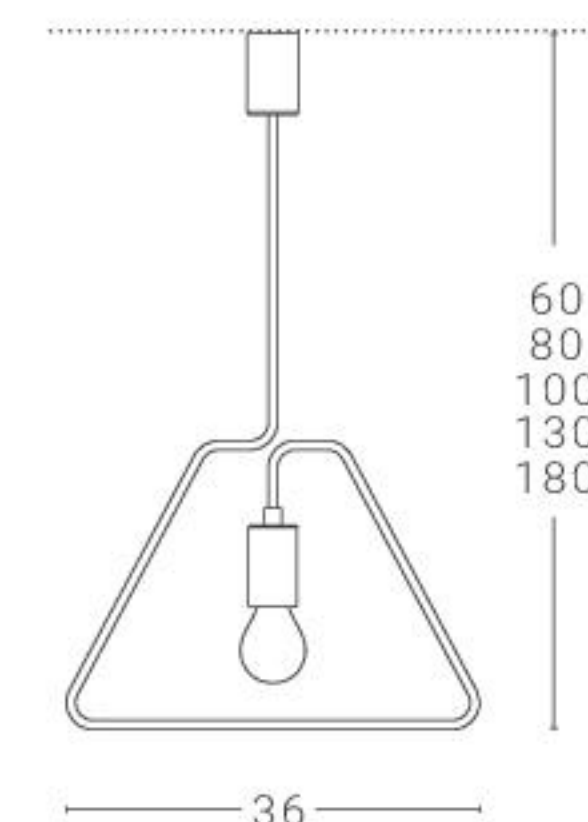

A-SHADE Sospensione Suspension

Dim. rosone: Ø 4,5 cm altezza 7 cm
Ceiling rose dim.: Ø 4,5 cm height 7 cm

Sorgente luminosa Light source

Attacco E27 (lampadina esclusa)
{A++ -> E} Max 70W
Lampholder E27 (bulb not included)
{A++ -> E} Max 70W

A-SHADE Tavolo Table

Sorgente luminosa Light source

Attacco E27 (lampadina esclusa)
{A++ -> E} Max 70W
Lampholder E27 (bulb not included)
{A++ -> E} Max 70W

A-SHADE Parete Wall light

Sorgente luminosa Light source

Attacco E27 (lampadina esclusa)
{A++ -> E} Max 2 x 70W
Lampholder E27 (bulb not included)
{A++ -> E} Max 2 x 70W

Materiale Material

Ottone, ferro, tessuto
Brass, iron, fabric cable

Finiture tessuto Fabric colours