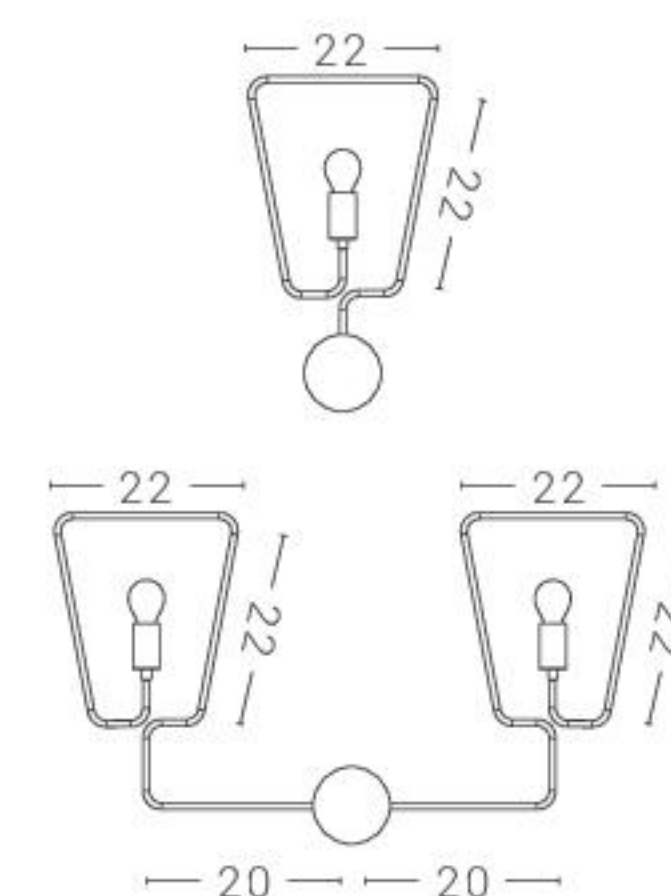

A-SHADE Sospensione Suspension

Dim. rosone: Ø 4,5 cm altezza 7 cm
Ceiling rose dim.: Ø 4,5 cm height 7 cm

Sorgente luminosa Light source

Attacco E27 (lampadina esclusa)
{A++ -> E} Max 70W
Lampholder E27 (bulb not included)
{A++ -> E} Max 70W

A-SHADE Tavolo Table

Sorgente luminosa Light source

Attacco E27 (lampadina esclusa)
{A++ -> E} Max 70W
Lampholder E27 (bulb not included)
{A++ -> E} Max 70W

A-SHADE Parete Wall light

Sorgente luminosa Light source

Attacco E27 (lampadina esclusa)
{A++ -> E} Max 2 x 70W
Lampholder E27 (bulb not included)
{A++ -> E} Max 2 x 70W

Materiale Material

Ottone, ferro, tessuto
Brass, iron, fabric cable

Finiture tessuto Fabric colours