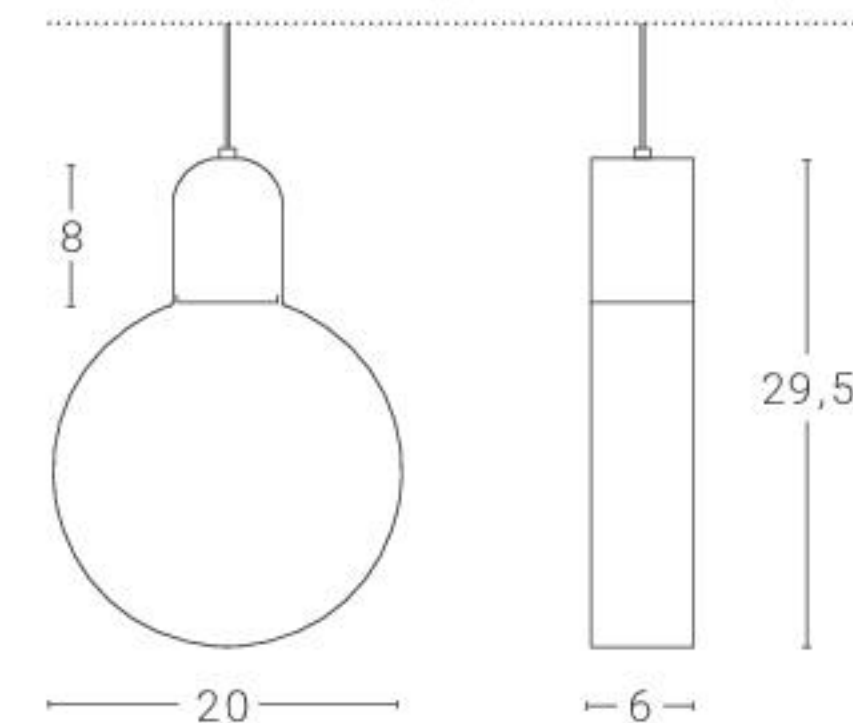

SONOLUCE Sospensione Suspension

Sorgente luminosa Light source

Attacco GU10 Max 15W /
Lampholder GU10 Max 15W
Lampadina LED a tensione di rete /
LED mains voltage bulb
1 x 8W 230V 2700K/4000K 600Lm/700Lm Energy Class A
Non dimmerabile / No Dimmable

Dim. rosone: Ø 5,5 cm altezza 6 cm
Ceiling rose dim.: Ø 5,5 cm height 6 cm

SONOLUCE Tavolo Table

Sorgente luminosa Light source

Attacco GU10 Max 15W /
Lampholder GU10 Max 15W
Lampadina LED a tensione di rete /
LED mains voltage bulb
1 x 8W 230V 2700K/4000K 600Lm/700Lm Energy Class A
Non dimmerabile / No Dimmable

SONOLUCE Parete Wall light

Sorgente luminosa Light source

Attacco GU10 Max 15W /
Lampholder GU10 Max 15W
Lampadina LED a tensione di rete /
LED mains voltage bulb
1 x 8W 230V 2700K/4000K 600Lm/700Lm Energy Class A
Non dimmerabile / No Dimmable