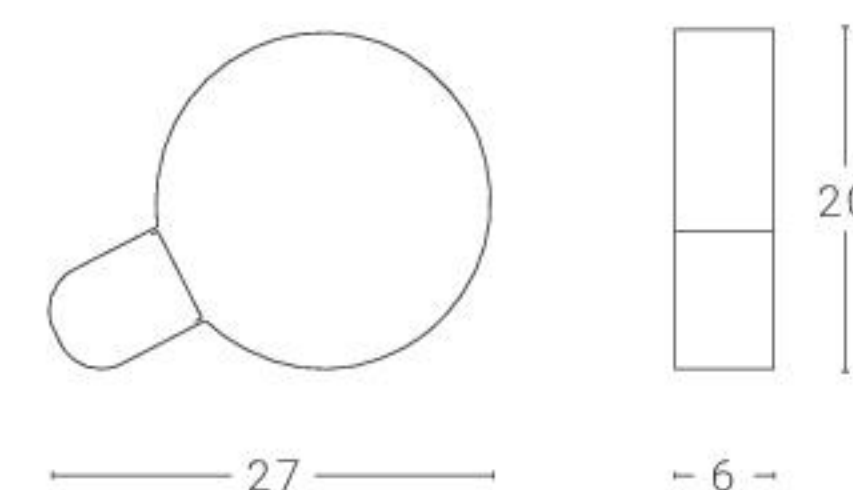

SONOLUCE Sospensione Suspension

Sorgente luminosa Light source

Attacco GU10 Max 15W /
Lampholder GU10 Max 15W
Lampadina LED a tensione di rete /
LED mains voltage bulb
1 x 8W 230V 2700K/4000K 600Lm/700Lm Energy Class A
Non dimmerabile / No Dimmable

Dim. rosone: Ø 5,5 cm altezza 6 cm
Ceiling rose dim.: Ø 5,5 cm height 6 cm

SONOLUCE Tavolo Table

Sorgente luminosa Light source

Attacco GU10 Max 15W /
Lampholder GU10 Max 15W
Lampadina LED a tensione di rete /
LED mains voltage bulb
1 x 8W 230V 2700K/4000K 600Lm/700Lm Energy Class A
Non dimmerabile / No Dimmable