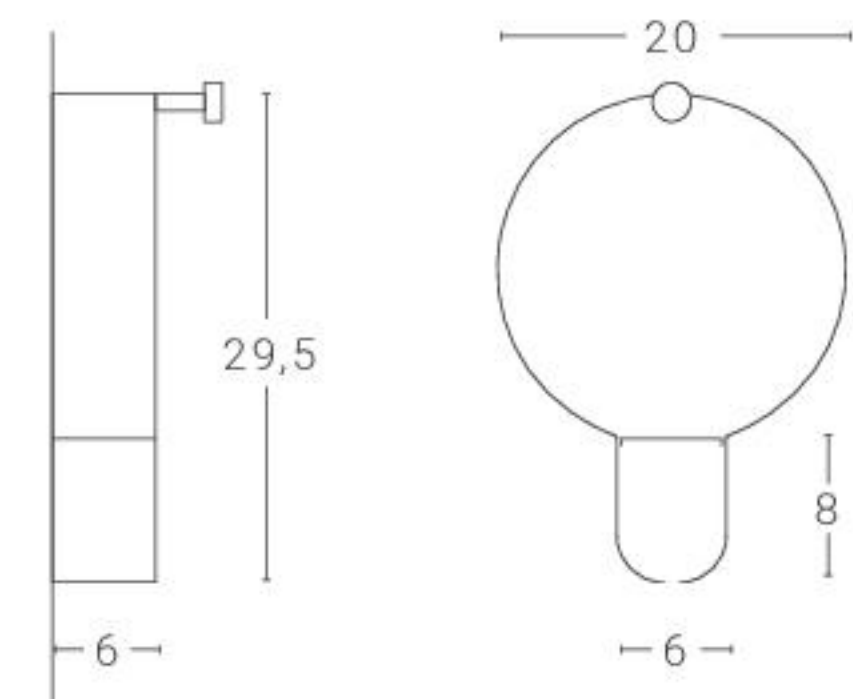

SONOLUCE Sospensione Suspension

Sorgente luminosa Light source

Attacco GU10 Max 15W /
Lampholder GU10 Max 15W
Lampadina LED a tensione di rete /
LED mains voltage bulb
1 x 8W 230V 2700K/4000K 600Lm/700Lm Energy Class A
Non dimmerabile / No Dimmable

Dim. rosone: Ø 5,5 cm altezza 6 cm
Ceiling rose dim.: Ø 5,5 cm height 6 cm

SONOLUCE Tavolo Table

Sorgente luminosa Light source

Attacco GU10 Max 15W /
Lampholder GU10 Max 15W
Lampadina LED a tensione di rete /
LED mains voltage bulb
1 x 8W 230V 2700K/4000K 600Lm/700Lm Energy Class A
Non dimmerabile / No Dimmable

SONOLUCE Parete Wall light

Sorgente luminosa Light source

Attacco GU10 Max 15W /
Lampholder GU10 Max 15W
Lampadina LED a tensione di rete /
LED mains voltage bulb
1 x 8W 230V 2700K/4000K 600Lm/700Lm Energy Class A
Non dimmerabile / No Dimmable