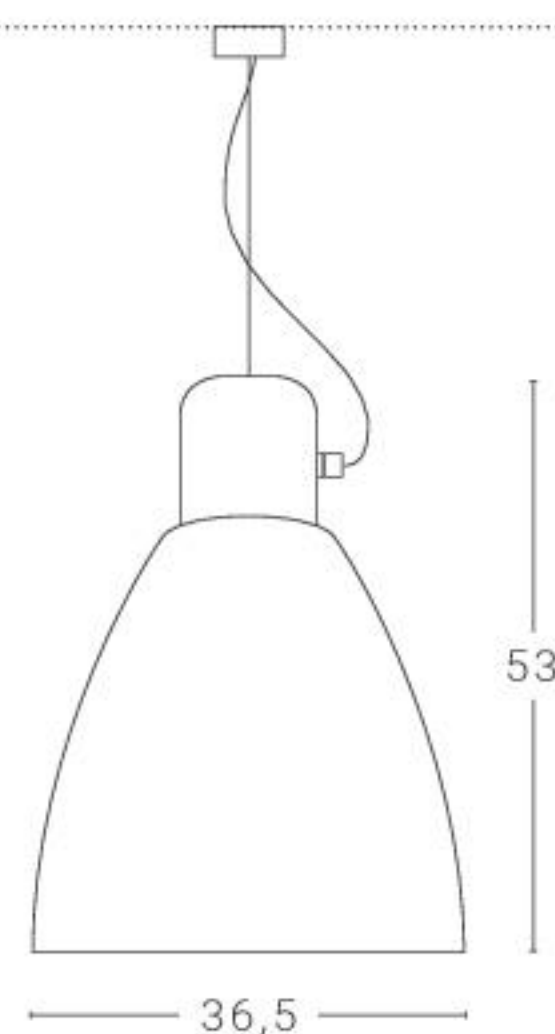

Soda

Design: Franco Zavarise

"Quando ho disegnato questa lampada è stato il primo nome che mi è venuto in mente perché ho pensato alla sua forma compatta e massiccia." Soda si ispira alle vecchie lampade industriali ma si ingentilisce con il suo interno colorato a contrasto o in foglia oro, argento o rame.

Parete Wall light

Dim. rosone: Ø 10 cm altezza 6 cm
Ceiling rose dim.: Ø 10 cm height 6 cm

Le dimensioni del rosone nella variante DALI/PUSH possono essere diverse
The dimensions of the ceiling rose in DALI /PUSH variant can be different