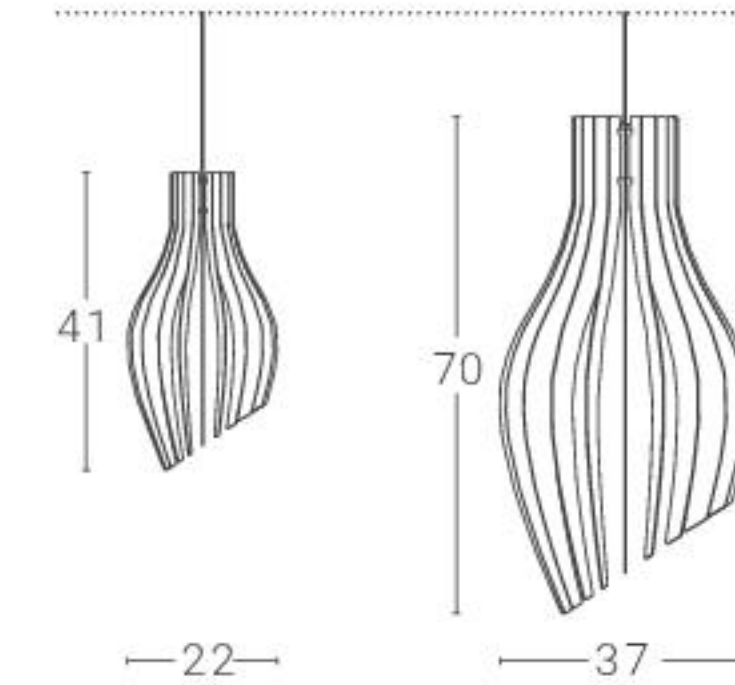

#### SLICES-S Sospensione Suspension

Dim. rosone piccolo: Ø 5,5 cm altezza 6 cm  
 Small ceiling rose dim.: Ø 5,5 cm height 6 cm  
 Dim. rosone grande: Ø 8,5 cm altezza 8 cm  
 Big ceiling rose dim.: Ø 8,5 cm height 8 cm

#### Sorgente luminosa Light source

Attacco E27 (lampadina esclusa)  
 {A++ → E} Max 70W  
 Lampholder E27 (bulb not included)  
 {A++ → E} Max 70W