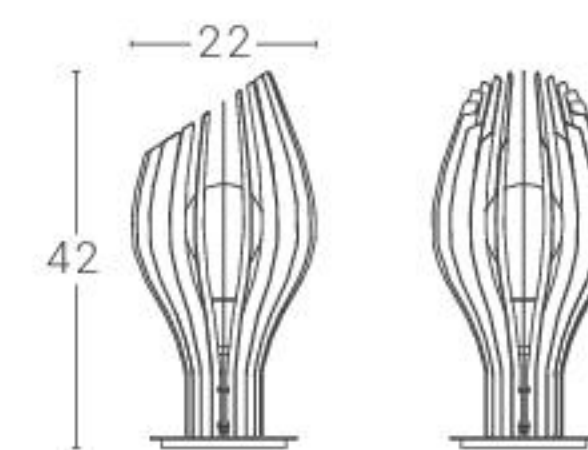

SLICES-S Tavolo Table