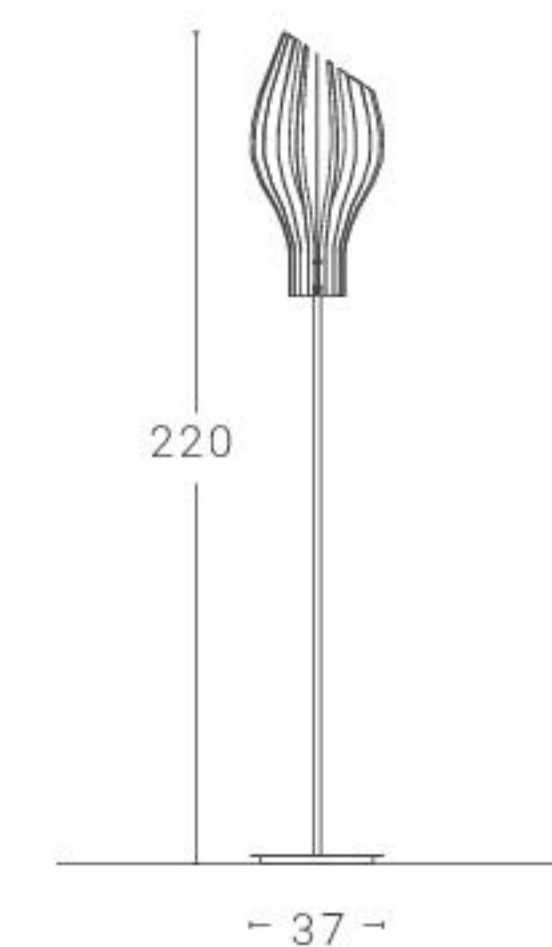

SLICES-S Terra Floor