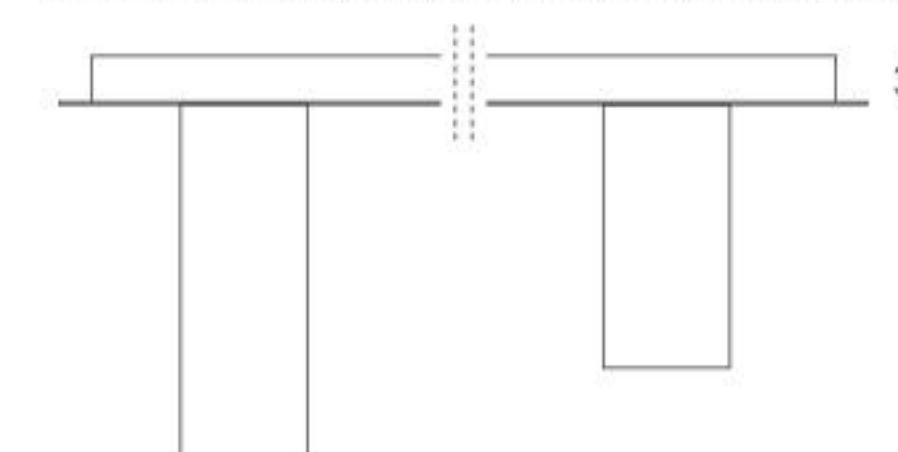

Skipe

Design: Franco Zavarise

Plafoniera Ceiling light

Dim. rosone: h. 3 cm. In ogni rosone è possibile montare al massimo 5 Skipe di dimensioni a scelta.

Ceiling rose dim.: h. 3 cm. In each ceiling rose it is possible to mount a maximum of 5 Skipe of any size.

Dimensioni disponibili:
Available sizes:

Sorgente luminosa Light source

LED 1/2/3/4/5 x 9W 230V 3000K 1270Lm CRI>93

Angolo di emissione 40° / 40° optic Energy class A
Driver ON/OFF incluso / ON/OFF driver included
Driver dimmerabile DALI/PUSH su richiesta
DALI/PUSH dimmable driver on request

Materiale Material:

Ferro, alluminio
Iron, aluminium

Finiture Colours:

○ RAL 9010
● RAL 9005

Finiture disponibili solo in versione opaca
Finishes available only in matt version