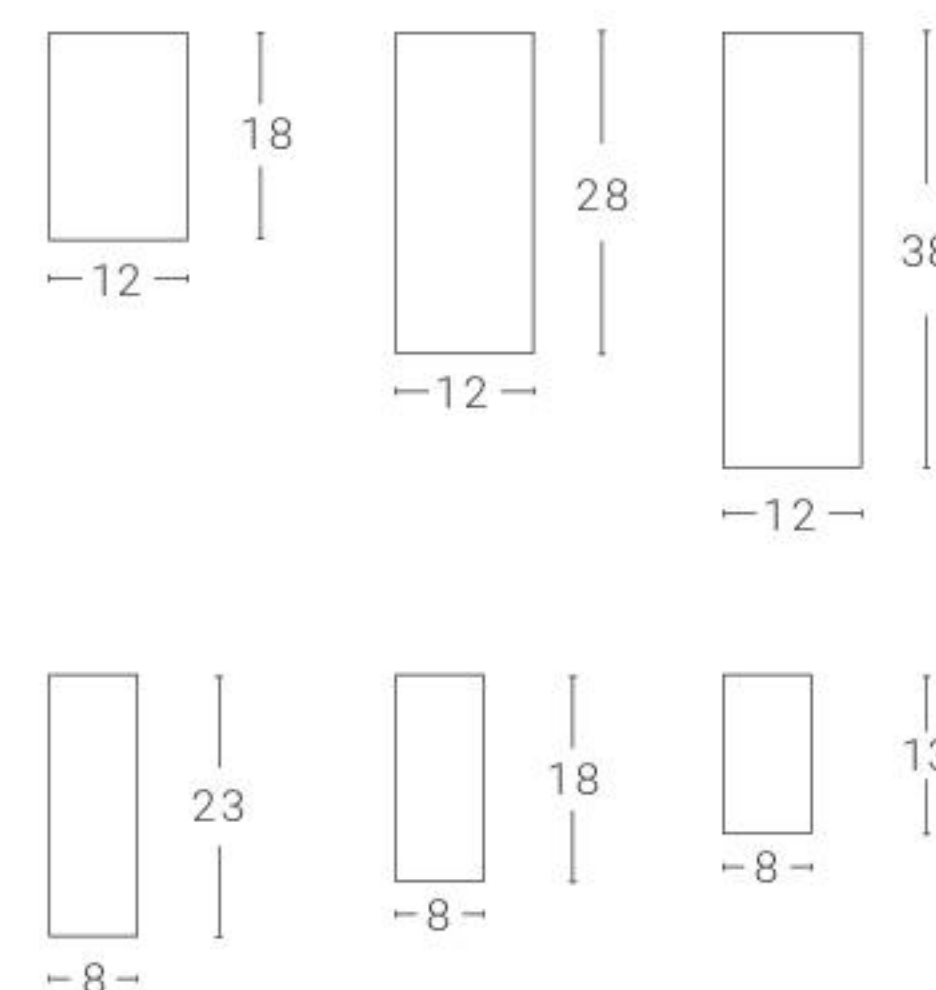

Skipe

Design: Franco Zavarise

Plafoniera Ceiling light

Dim. rosone: h. 3 cm. In ogni rosone è possibile montare al massimo 5 Skipe di dimensioni a scelta.

Ceiling rose dim.: h. 3 cm. In each ceiling rose it is possible to mount a maximum of 5 Skipe of any size.

Dimensioni disponibili:
Available sizes:

Sorgente luminosa Light source

LED 1/2/3/4/5 x 9W 230V 3000K 1270Lm CRI>93

Angolo di emissione 40° / 40° optic Energy class A
Driver ON/OFF incluso / ON/OFF driver included
Driver dimmerabile DALI/PUSH su richiesta
DALI/PUSH dimmable driver on request