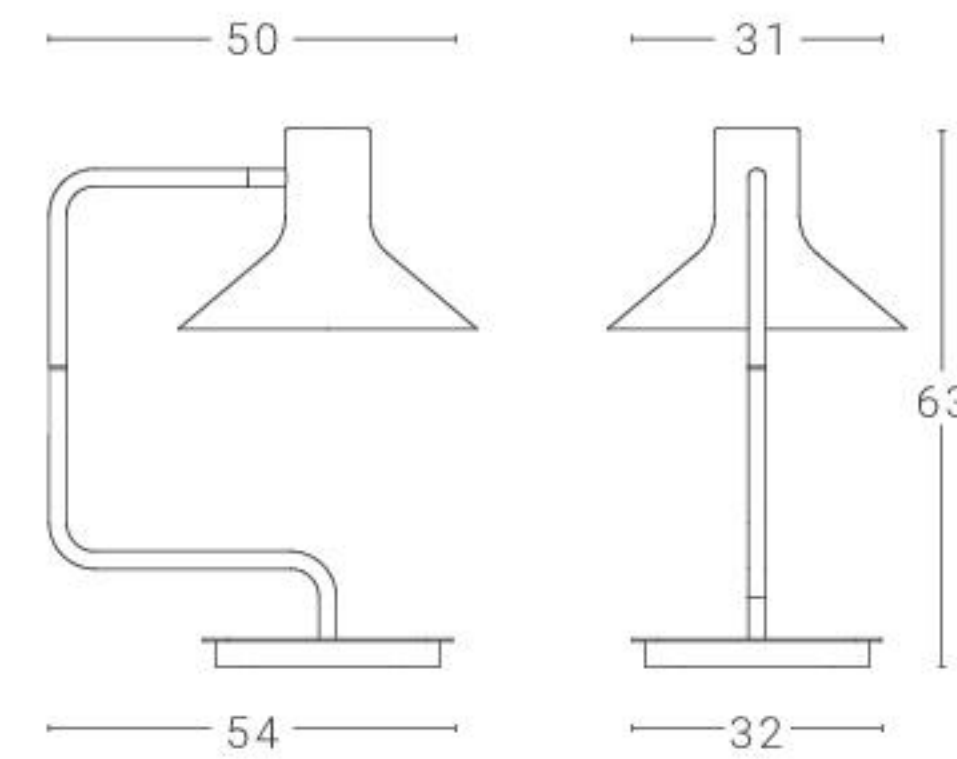

SISTER Tavolo Table

Sorgente luminosa Light source

Attacco GU10 (lampadina esclusa) {A → E}
Max 15W
Lampholder GU10 (bulb not included) {A → E}
Max 15W

Attacco E27 (lampadina esclusa) {A++ → E}
Max 70W
Lampholder E27 (bulb not included) {A++ → E}
Max 70W

Lampada orientabile sulla base, sullo stelo e sulla cupola. / Orientable fitting on the base, on the tube and on the shade.

SISTER Lumetto Table

Sorgente luminosa Light source

Attacco GU10 (lampadina esclusa) {A → E}
Max 15W
Lampholder GU10 (bulb not included) {A → E}
Max 15W

Attacco E14 (lampadina esclusa) {A++ → E}
Max 42W
Lampholder E14 (bulb not included) {A++ → E}
Max 42W

Lampada orientabile sulla base, sullo stelo e sulla cupola. / Orientable fitting on the base, on the tube and on the shade.