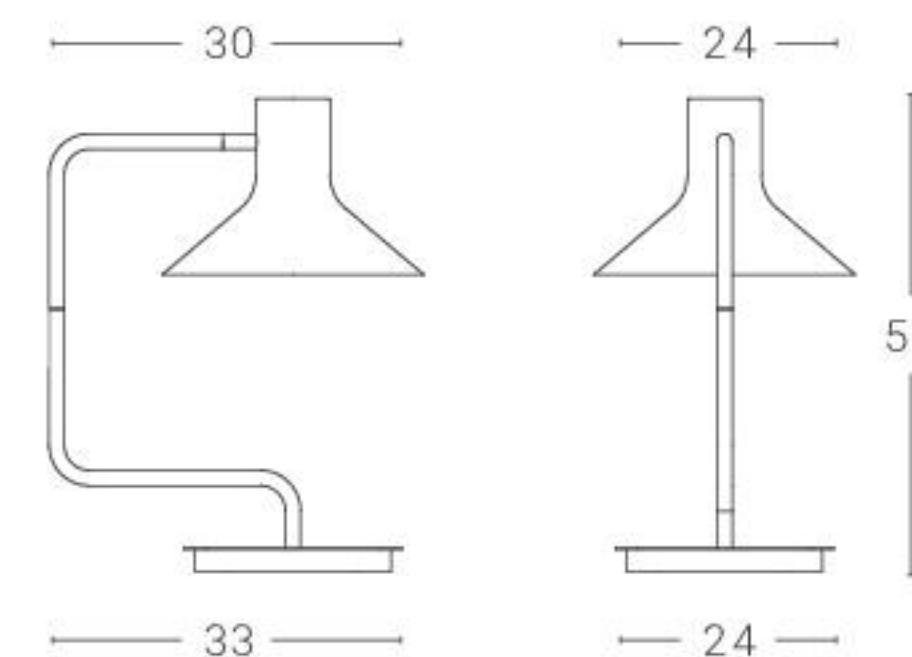

SISTER Tavolo Table

Sorgente luminosa Light source

Attacco GU10 (lampadina esclusa) {A → E}
Max 15W
Lampholder GU10 (bulb not included) {A → E}
Max 15W

Attacco E27 (lampadina esclusa) {A++ → E}
Max 70W
Lampholder E27 (bulb not included) {A++ → E}
Max 70W

Lampada orientabile sulla base, sullo stelo e sulla cupola. / Orientable fitting on the base, on the tube and on the shade.

SISTER Lumetto Table

Sorgente luminosa Light source

Attacco GU10 (lampadina esclusa) {A → E}
Max 15W
Lampholder GU10 (bulb not included) {A → E}
Max 15W

Attacco E14 (lampadina esclusa) {A++ → E}
Max 42W
Lampholder E14 (bulb not included) {A++ → E}
Max 42W

Lampada orientabile sulla base, sullo stelo e sulla cupola. / Orientable fitting on the base, on the tube and on the shade.