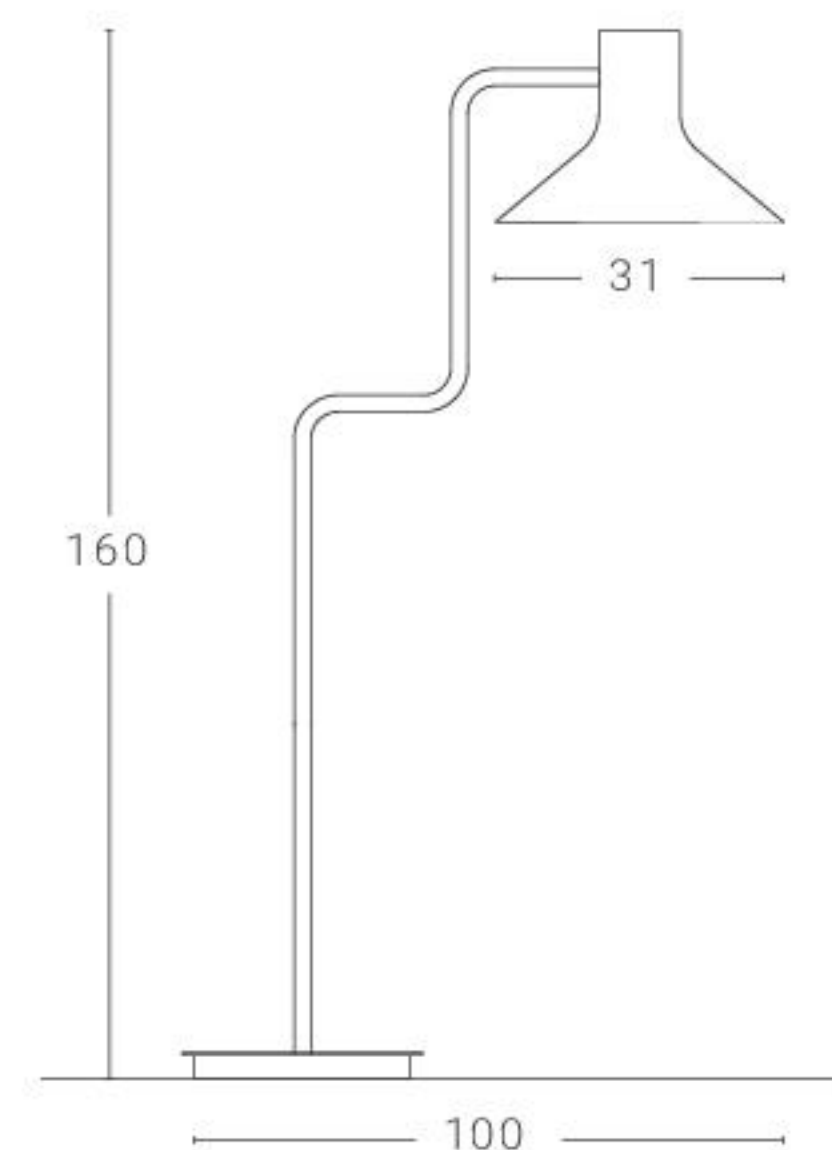

SISTER Sospensione Suspension

Dim. rosone: Ø 11,5 cm altezza 4 cm
Ceiling rose dim.: Ø 11,5 cm height 4 cm

Sorgente luminosa Light source

Attacco GU10 (lampadina esclusa) {A → E} Max 15W
Lampholder (bulb not included) GU10 {A → E} Max 15W

Attacco E27 (lampadina esclusa) {A++ → E}
Max 70W
Lampholder E27 (bulb not included) {A++ → E}
Max 70W

SISTER Terra Floor

Sorgente luminosa Light source

Attacco GU10 (lampadina esclusa) {A → E}
Max 15W
Lampholder GU10 (bulb not included) {A → E}
Max 15W

Attacco E27 (lampadina esclusa) {A++ → E}
Max 70W
Lampholder E27 (bulb not included) {A++ → E}
Max 70W

Lampada orientabile sulla base, sullo stelo
e sulla cupola.
Orientable fitting on the base, on the tube
and on the shade.

Lampada orientabile sulla base, sullo stelo
e sulla cupola. / Orientable fitting on the base,
on the tube and on the shade.