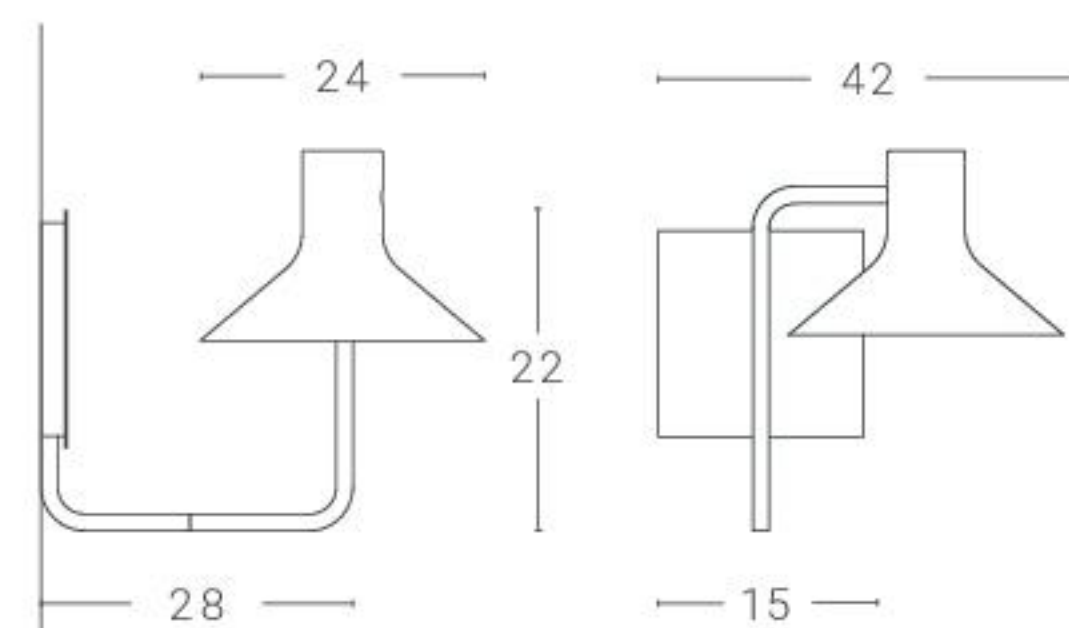

SISTER Parete Wall light

Sorgente luminosa Light source

Attacco GU10 (lampadina esclusa) {A → E}
Max 15W
Lampholder GU10 (bulb not included) {A → E}
Max 15W

Attacco E14 (lampadina esclusa) {A++ → E}
Max 42W
Lampholder E14 (bulb not included) {A++ → E}
Max 42W

Lampada orientabile sulla base, sullo stelo
e sulla cupola. / Orientable fitting on the base,
on the tube and on the shade.