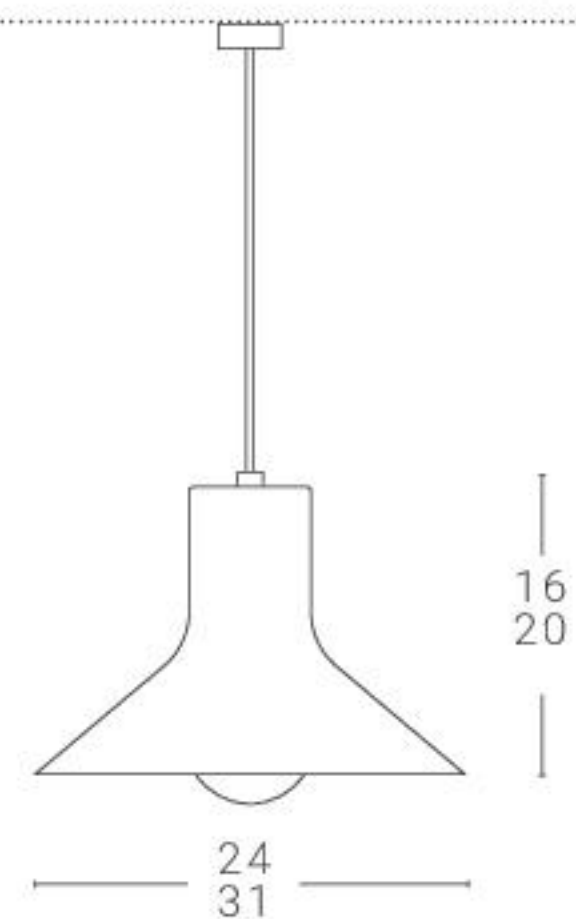

SISTER Sospensione Suspension

Dim. rosone: Ø 11,5 cm altezza 4 cm
Ceiling rose dim.: Ø 11,5 cm height 4 cm

Sorgente luminosa Light source

Attacco GU10 (lampadina esclusa) {A → E} Max 15W
Lampholder (bulb not included) GU10 {A → E} Max 15W

Attacco E27 (lampadina esclusa) {A++ → E}
Max 70W
Lampholder E27 (bulb not included) {A++ → E}
Max 70W

SISTER Terra Floor

Sorgente luminosa Light source

Attacco GU10 (lampadina esclusa) {A → E}
Max 15W
Lampholder GU10 (bulb not included) {A → E}
Max 15W

Attacco E27 (lampadina esclusa) {A++ → E}
Max 70W
Lampholder E27 (bulb not included) {A++ → E}
Max 70W

Lampada orientabile sulla base, sullo stelo
e sulla cupola.
Orientable fitting on the base, on the tube
and on the shade.

Lampada orientabile sulla base, sullo stelo
e sulla cupola. / Orientable fitting on the base,
on the tube and on the shade.