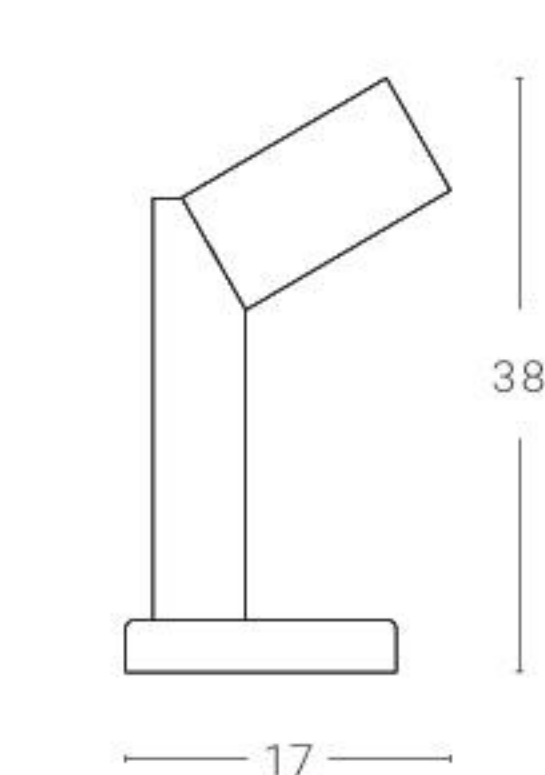

REI Terra Floor

Sorgente luminosa Light source

LED 1 x 17W 230V 3000K 2050Lm Energy Class A

Driver ON/OFF incluso / Disponibile driver dimmerabile DALI/PUSH su richiesta
ON/OFF driver included / DALI/PUSH dimmable driver available on request.

Su richiesta possibilità di orientare il paralume verso l'alto o verso il basso.

On request it is possible to orient the lampshade towards up or down.

REI Tavolo Table

Sorgente luminosa Light source

LED 1 x 8W 230V 3000K 1000Lm Energy Class A