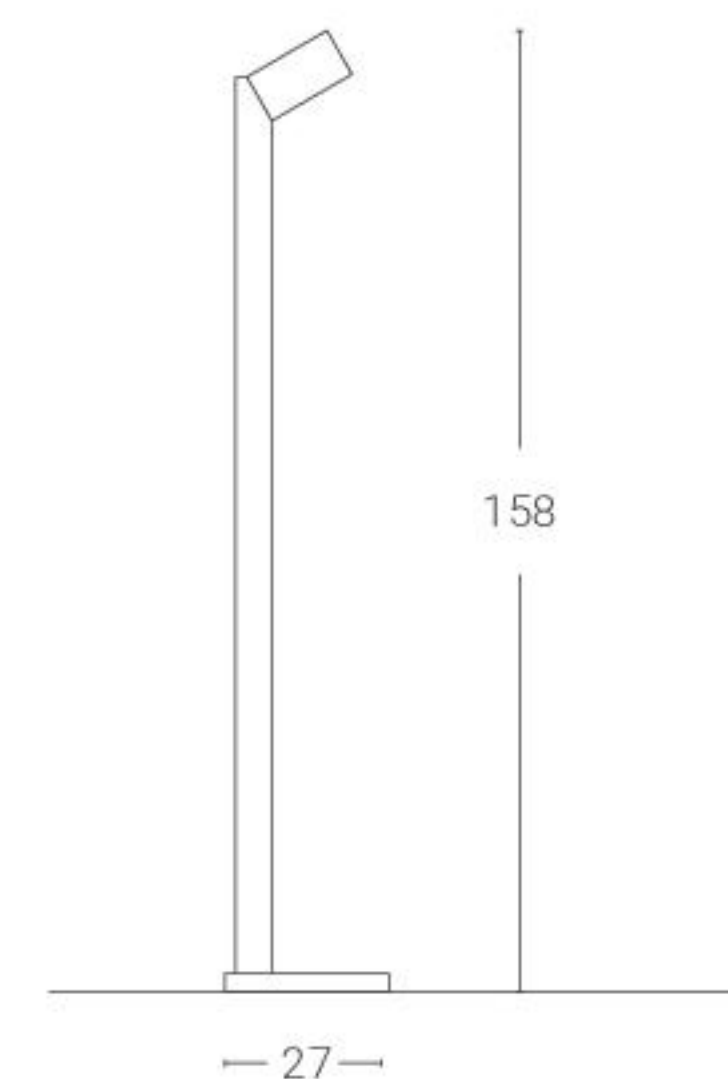

REI Terra Floor

Sorgente luminosa Light source

LED 1 x 17W 230V 3000K 2050Lm Energy Class A

Driver ON/OFF incluso / Disponibile driver dimmerabile DALI/PUSH su richiesta
ON/OFF driver included / DALI/PUSH dimmable driver available on request.

Su richiesta possibilità di orientare il paralume verso l'alto o verso il basso.

On request it is possible to orient the lampshade towards up or down.

REI Tavolo Table

Sorgente luminosa Light source

LED 1 x 8W 230V 3000K 1000Lm Energy Class A