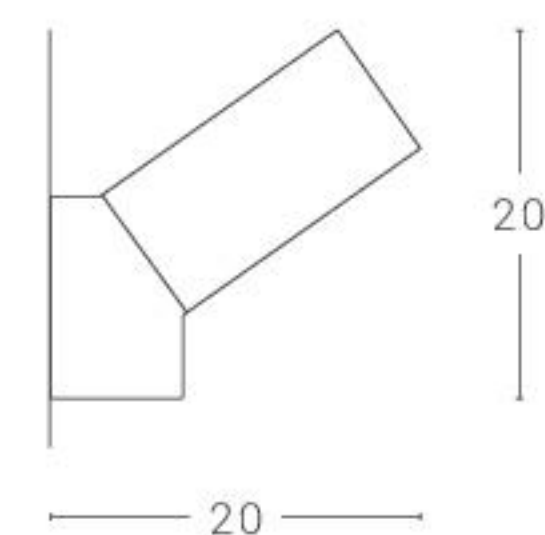

REI Parete Wall light

Sorgente luminosa Light source

LED 1 x 17W 230V 3000K 2050Lm Energy Class A

Driver ON/OFF incluso / Disponibile driver dimmerabile DALI/PUSH su richiesta
ON/OFF driver included / DALI/PUSH dimmable driver available on request

Materiale Material:

Ferro, metacrilato, ottone
Iron, methacrylate, brass

Finiture Colours:

- ☐ RAL 9010
- ☒ RAL 9005
- ☒ Blu oceano Ocean blue

Finiture disponibili solo in versione opaca
Finishes available only in matt version