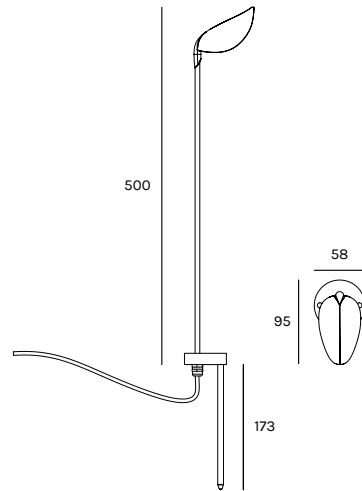

ZOE 500

Design Lo Studio Mammini Candido

Registered Design

unità - unit = mm

Dati tecnici - Datasheet

Sorgente luminosa - Light Source	LED
Potenza - Power	4,6W
Alimentazione - Supply current	240V - 50Hz
Lumen sorgente - Source lumens	440 lm
Classe di isolamento - Safety class	III
IP	IP67
Classe energetica - Energy class	A / A+ / A++
Temperatura colore - Colour temperature	3000°K
Indice di resa cromatica - Colour rendering index	CRI90
Ottica - Optics	00°
Driver	incluso - included
Dimmerabile - Dimmable	a richiesta - on request
Lunghezza cavi - Cables Length	1,5 mt - 59 inch
Fissaggio - Fixing	picchetto vite picket screw

Registered Design

unità - unit = mm

Dati tecnici - Datasheet

Sorgente luminosa - Light Source	LED
Potenza - Power	4,6W
Alimentazione - Supply current	240V - 50Hz
Lumen sorgente - Source lumens	440 lm
Classe di isolamento - Safety class	III
IP	IP67
Classe energetica - Energy class	A / A+ / A++
Temperatura colore - Colour temperature	3000°K
Indice di resa cromatica - Colour rendering index	CRI90
Ottica - Optics	00°
Driver	incluso - included
Dimmerabile - Dimmable	a richiesta - on request
Lunghezza cavi - Cables Length	1,5 mt - 59 inch
Fissaggio - Fixing	picchetto vite picket screw