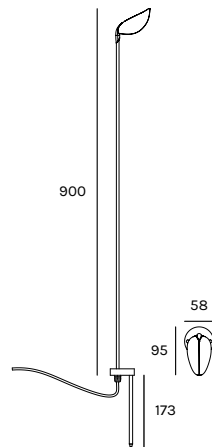

ZOE 500

Design Lo Studio Mammini Candido

Registered Design

unità - unit = mm

Dati tecnici - Datasheet

Sorgente luminosa - Light Source	LED
Potenza - Power	4,6W
Alimentazione - Supply current	240V - 50Hz
Lumen sorgente - Source lumens	440 lm
Classe di isolamento - Safety class	III
IP	IP67
Classe energetica - Energy class	A / A+ / A++
Temperatura colore - Colour temperature	3000°K
Indice di resa cromatica - Colour rendering index	CRI90
Ottica - Optics	00°
Driver	incluso - included
Dimmerabile - Dimmable	a richiesta - on request
Lunghezza cavi - Cables Length	1,5 mt - 59 inch
Fissaggio - Fixing	picchetto vite picket screw

Registered Design

unità - unit = mm

Dati tecnici - Datasheet

Sorgente luminosa - Light Source	LED
Potenza - Power	4,6W
Alimentazione - Supply current	240V - 50Hz
Lumen sorgente - Source lumens	440 lm
Classe di isolamento - Safety class	III
IP	IP67
Classe energetica - Energy class	A / A+ / A++
Temperatura colore - Colour temperature	3000°K
Indice di resa cromatica - Colour rendering index	CRI90
Ottica - Optics	00°
Driver	incluso - included
Dimmerabile - Dimmable	a richiesta - on request
Lunghezza cavi - Cables Length	1,5 mt - 59 inch
Fissaggio - Fixing	picchetto vite picket screw