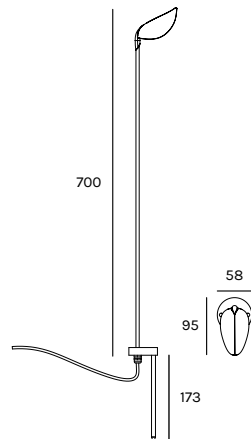

ZOE 500

Design Lo Studio Mammini Candido

Registered Design

unità - unit = mm

Dati tecnici - Datasheet

Sorgente luminosa - Light Source	LED
Potenza - Power	4,6W
Alimentazione - Supply current	240V - 50Hz
Lumen sorgente - Source lumens	440 lm
Classe di isolamento - Safety class	III
IP	IP67
Classe energetica - Energy class	A / A+ / A++
Temperatura colore - Colour temperature	3000°K
Indice di resa cromatica - Colour rendering index	CRI90
Ottica - Optics	00°
Driver	incluso - included
Dimmerabile - Dimmable	a richiesta - on request
Lunghezza cavi - Cables Length	1,5 mt - 59 inch
Fissaggio - Fixing	picchetto vite picket screw

Registered Design

unità - unit = mm

Dati tecnici - Datasheet

Sorgente luminosa - Light Source	LED
Potenza - Power	4,6W
Alimentazione - Supply current	240V - 50Hz
Lumen sorgente - Source lumens	440 lm
Classe di isolamento - Safety class	III
IP	IP67
Classe energetica - Energy class	A / A+ / A++
Temperatura colore - Colour temperature	3000°K
Indice di resa cromatica - Colour rendering index	CRI90
Ottica - Optics	00°
Driver	incluso - included
Dimmerabile - Dimmable	a richiesta - on request
Lunghezza cavi - Cables Length	1,5 mt - 59 inch
Fissaggio - Fixing	picchetto vite picket screw