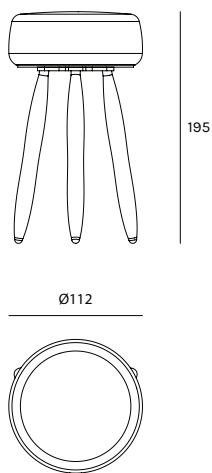

DRUM

Marc Sadler

Registered Design

Dati tecnici - Datasheet

Sorgente luminosa - Light Source	LED
Potenza - Power	2W
Tipo batteria - Battery type	ricaricabile al litio - rechargeable lithium 3,7Vdc- Li Poly 4400 mAh
Lumen sorgente - Source lumens	100% = 263 lm 50% = 118 lm 30% = 63 lm
Jack ingresso ricarica - Input charge jack	USB - type C
Autonomia - Duration of the charge	100% = 8h 50% = 15h 30% = 24h
Classe di isolamento - Safety class	III
IP	IP20
Classe energetica - Energy class	A / A+ / A++
Temperatura colore - Colour temperature	100% = 3000°K 50% = 2700°K 30% = 2400°K
Driver	incluso - included
Ricaricabile - Rechargeable	si - yes
Dimmerabile 3 step - Dimmable 3 step	si - yes
Tempo di ricarica batteria - Battery recharge time	3,5h
Caricabatteria - Charger	incluso - included

Composizione codice - Code composition

articolo item	finitura finish
7711	-BIL Bianco lucido - RAL 9010 Glossy white
	-NEL Nero lucido - RAL 9005 Glossy black
	-ROL Rosso lucido - RAL 3000 Glossy red