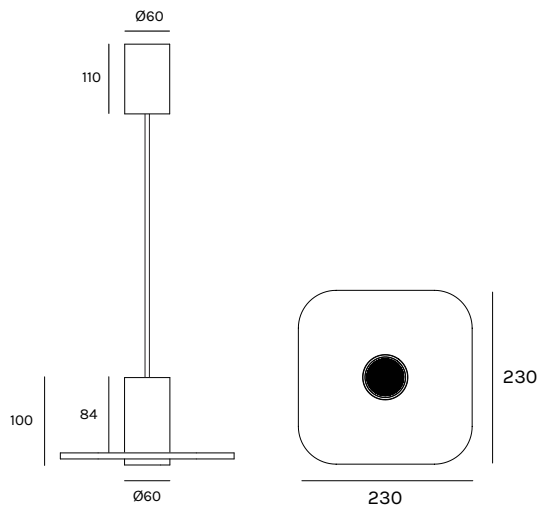

BEAM STAND METAL H80

Design Marc Sadler

Registered Design

SERIE BEAM

unità - unit = mm

Dati tecnici - Datasheet

Sorgente luminosa - Light Source	LED
Potenza - Power	9W
Alimentazione - Supply current	240Vac - 50Hz
Lumen sorgente - Source lumens	1212 lm
Classe di isolamento - Safety class	I
IP	IP20
Classe energetica - Energy class	A / A+ / A++
Temperatura colore - Colour temperature	2700°K - 3000°K - 4000°K
Indice di resa cromatica - Colour rendering index	CRI97
Ottica - Optics	12° - 35° - 55°
Driver	incluso - included
Lunghezza cavi - Cables Length	1,5 mt - 59 inch

Composizione codice - Code composition

Rosone - Canopy

unità - unit = mm

descrizione description

Rosone per collegamenti 24Vdc
(necessita alimentatore remoto 24V)
Canopy for 24Vdc connections
(requires 24Vdc remote driver)

BEAM STAND METAL H400

Design Marc Sadler

Registered Design

SERIE BEAM

unità - unit = mm

Dati tecnici - Datasheet

Sorgente luminosa - Light Source	LED
Potenza - Power	9W
Alimentazione - Supply current	240Vac - 50Hz
Lumen sorgente - Source lumens	1212 lm
Classe di isolamento - Safety class	I
IP	IP20
Classe energetica - Energy class	A / A+ / A++
Temperatura colore - Colour temperature	2700°K - 3000°K - 4000°K
Indice di resa cromatica - Colour rendering index	CR197
Ottica - Optics	12° - 35° - 55°
Driver	incluso - included
Lunghezza cavi - Cables Length	1,5 mt - 59 inch