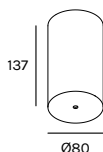

Rosone per versione dimmerabile
(alimentatore incluso)
Canopy for dimmable version
(driver included)

PUSH

RS04/PUSH

1-10

RS04/1-10

+

Dali

RS04/DALI