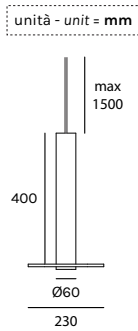

BEAM STAND METAL H400

Design Marc Sadler

Registered Design

SERIE BEAM

Composizione codice - Code composition

Corpo - Body

codice code	luce light	ottica optic	colore colour
4557	M 2700K W 3000K N 4000K	12 35 55	-BI bianco - white -NE nero - black -OR oro ricco - rich gold -RR rame rosa - pink copper -BV brunito verniciato - painted burnished -TI titanio - titanium

Accessori - Accessories

codice code	colore colour
BEAM KIT 01	-NE nero - black
BEAM KIT 02	-NE nero - black

Alimentatore remoto 24Vdc - Remote Drivers 24 Vdc

codice code	potenza power	articoli articles
160x58x18 SNP3024	30W	1-3
185x64x22 SNP5024	50W	1-4
170x45x28 SNP7524	75W	1-8
190x52x37 AL10024	100W	1-10
240x60x49 AL15025	150W	1-16

Driver remoto - Remote Dimmer

codice code	potenza power	dimmerazione dimming
156x47x26 DL-D/P MINI	max 120W	Push - DALI - 1-10V 0-10V
132x22x19 DL-D/P	max 240W	Push - DALI - 1-10V 0-10V
87x54x25 CASA-24-4CV	max 240W	Bluetooth