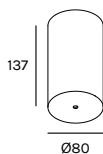

Rosone per versione dimmerabile
(alimentatore incluso)
Canopy for dimmable version
(driver included)

PUSH RS04/PUSH

1-10 RS04/1-10

+

Dali RS04/DALI