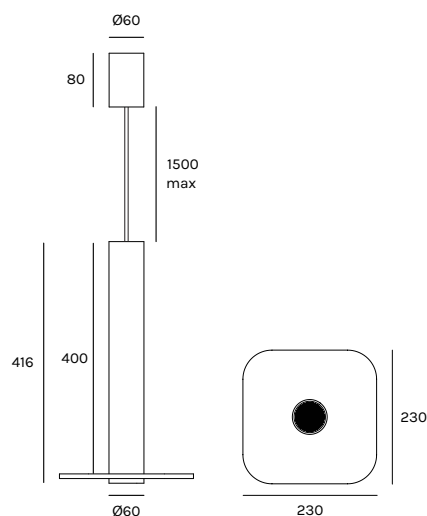

BEAM STAND METAL H80

Design Marc Sadler

Registered Design

SERIE BEAM

unità - unit = mm

Dati tecnici - Datasheet

Sorgente luminosa - Light Source	LED
Potenza - Power	9W
Alimentazione - Supply current	240Vac - 50Hz
Lumen sorgente - Source lumens	1212 lm
Classe di isolamento - Safety class	I
IP	IP20
Classe energetica - Energy class	A / A+ / A++
Temperatura colore - Colour temperature	2700°K - 3000°K - 4000°K
Indice di resa cromatica - Colour rendering index	CRI97
Ottica - Optics	12° - 35° - 55°
Driver	incluso - included
Lunghezza cavi - Cables Length	1,5 mt - 59 inch

unità - unit = mm	codice code	potenza power	articoli articles
160x58x18	SNP3024	30W	1-3
185x64x22	SNP5024	50W	1-4
170x45x28	SNP7524	75W	1-8
190x52x37	AL10024	100W	1-10
240x60x49	AL15025	150W	1-16

Driver remoto - Remote Dimmer

unità - unit = mm	codice code	potenza power	dimmerazione dimming
156x47x26	DL-D/P MINI	max 120W	Push - DALI - 1-10V 0-10V
132x22x19	DL-D/P	max 240W	Push - DALI - 1-10V 0-10V
87x54x25	CASA-24-4CV	max 240W	Bluetooth 

BEAM STAND METAL H400

Design Marc Sadler

Registered Design

SERIE BEAM

unità - unit = mm

Dati tecnici - Datasheet

Sorgente luminosa - Light Source	LED
Potenza - Power	9W
Alimentazione - Supply current	240Vac - 50Hz
Lumen sorgente - Source lumens	1212 lm
Classe di isolamento - Safety class	I
IP	IP20
Classe energetica - Energy class	A / A+ / A++
Temperatura colore - Colour temperature	2700°K - 3000°K - 4000°K
Indice di resa cromatica - Colour rendering index	CR197
Ottica - Optics	12° - 35° - 55°
Driver	incluso - included
Lunghezza cavi - Cables Length	1,5 mt - 59 inch