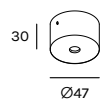

BEAM STAND METAL H80

Design Marc Sadler

Registered Design

SERIE BEAM

unità - unit = mm

Dati tecnici - Datasheet

Sorgente luminosa - Light Source	LED
Potenza - Power	9W
Alimentazione - Supply current	240Vac - 50Hz
Lumen sorgente - Source lumens	1212 lm
Classe di isolamento - Safety class	I
IP	IP20
Classe energetica - Energy class	A / A+ / A++
Temperatura colore - Colour temperature	2700°K - 3000°K - 4000°K
Indice di resa cromatica - Colour rendering index	CRI97
Ottica - Optics	12° - 35° - 55°
Driver	incluso - included
Lunghezza cavi - Cables Length	1,5 mt - 59 inch

Composizione codice - Code composition

Rosone - Canopy

unità - unit = mm

descrizione description

Rosone per collegamenti 24Vdc
(necessita alimentatore remoto 24V)
Canopy for 24Vdc connections
(requires 24Vdc remote driver)