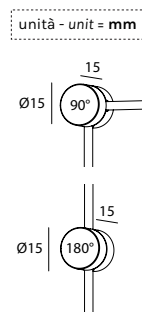

Accessori - Accessories

codice
code

BEAM KIT 01 +

colore
colour

-NE nero - black

BEAM KIT 02 +

-NE nero - black

Alimentatore remoto 24Vdc - Remote Drivers 24 Vdc

unità - unit = mm	codice code	potenza power	articoli articles
160x58x18	SNP3024	30W	1-3
185x64x22	SNP5024	50W	1-4
170x45x28	SNP7524	75W	1-8
190x52x37	AL10024	100W	1-10
240x60x49	AL15025	150W	1-16

Driver remoto - Remote Dimmer

unità - unit = mm	codice code	potenza power	dimmerazione dimming
156x47x26	DL-D/P MINI	max 120W	Push - DALI - 1-10V 0-10V
132x22x19	DL-D/P	max 240W	Push - DALI - 1-10V 0-10V
87x54x25	CASA-24-4CV	max 240W	Bluetooth