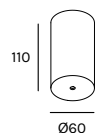

Rosone standard ON - OFF
(non dimmerabile - alimentatore incluso)
Standard canopy ON - OFF
(driver included - not dimmable)

RS03

+