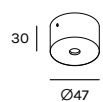

Composizione codice - Code composition

Rosone - Canopy

unità - unit = mm

descrizione description

Rosone per collegamenti 24Vdc
(necessita alimentatore remoto 24V)
Canopy for 24Vdc connections
(requires 24Vdc remote driver)

codice code

RS01/60

+

colore colour

- -BI bianco - white
- -NE nero - black
- -OR oro ricco - rich gold
- -RR rame rosa - pink copper
- -BV brunito verniciato - painted burnished
- -TI titanio - titanium