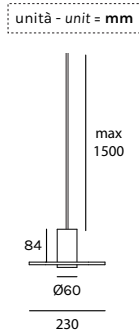

BEAM STAND METAL H80

Design Marc Sadler

Registered Design

SERIE BEAM

Composizione codice - Code composition

Corpo - Body

codice
code

4556 +

luce
light

M 2700K
W 3000K
N 4000K

+

ottica
optic

12
35
55

+

colore
colour

- -BI bianco - white
- -NE nero - black
- -OR oro ricco - rich gold
- -RR rame rosa - pink copper
- -BV brunito verniciato - painted burnished
- -TI titanio - titanium