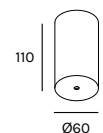

Rosone standard ON - OFF
(non dimmerabile - alimentatore incluso)
Standard canopy ON - OFF
(driver included - not dimmable)

RS03

+