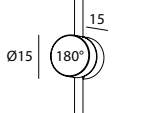

BEAM STICK METAL 35/80

Design Marc Sadler

Registered Design

SERIE BEAM

unità - unit = mm

Dati tecnici - Datasheet

Sorgente luminosa - Light Source	LED
Potenza - Power	6,2W
Alimentazione - Supply current	240V - 50Hz
Lumen sorgente - Source lumens	625 lm
Classe di isolamento - Safety class	III
IP	IP20
Classe energetica - Energy class	A / A+ / A++
Temperatura colore - Colour temperature	2700°K - 3000°K - 4000°K
Indice di resa cromatica - Colour rendering index	CR197
Ottica - Optics	15° - 36°
Driver	incluso - included
Lunghezza cavi - Cables Length	1,5 mt - 59inch

unità - unit = mm

codice
code

BEAM KIT 01 +

colore
colour

-NE  nero - black

BEAM KIT 02 +

-NE  nero - black

BEAM STICK METAL 35/80

BEAM STICK METAL 35/200

Design Marc Sadler

Registered Design

SERIE BEAM

unità - unit = mm

Dati tecnici - Datasheet

Sorgente luminosa - Light Source	LED
Potenza - Power	6,2W
Alimentazione - Supply current	240V - 50Hz
Lumen sorgente - Source lumens	625 lm
Classe di isolamento - Safety class	III
IP	IP20
Classe energetica - Energy class	A / A+ / A++
Temperatura colore - Colour temperature	2700°K - 3000°K - 4000°K
Indice di resa cromatica - Colour rendering index	CR197
Ottica - Optics	15° - 36°
Driver	incluso - included
Lunghezza cavi - Cables Length	1,5 mt - 59 inch