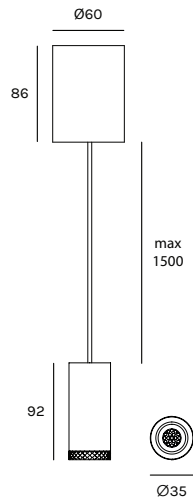

BEAM STICK METAL 35/80

Design Marc Sadler

Registered Design

SERIE BEAM

unità - unit = mm

Dati tecnici - Datasheet

Sorgente luminosa - Light Source	LED
Potenza - Power	6,2W
Alimentazione - Supply current	240V - 50Hz
Lumen sorgente - Source lumens	625 lm
Classe di isolamento - Safety class	III
IP	IP20
Classe energetica - Energy class	A / A+ / A++
Temperatura colore - Colour temperature	2700°K - 3000°K - 4000°K
Indice di resa cromatica - Colour rendering index	CR197
Ottica - Optics	15° - 36°
Driver	incluso - included
Lunghezza cavi - Cables Length	1,5 mt - 59inch

BEAM STICK METAL 35/80

Design Marc Sadler

Registered Design

SERIE BEAM

Personalizzato - Customized

Rosone - Canopy

unità - unit = mm

descrizione
descrizione

Rosone per collegamenti 24Vdc
(necessita alimentatore remoto 24Vdc)
Canopy for 24Vdc connections
(requires 24Vdc remote driver)

codice
code

RS01/35

+

colore
colour

- BI  bianco - white
- NE  nero - black
- OR  oro ricco - rich gold
- RR  rame rosa - pink copper
- BV  brunito verniciato - painted burnished
- TI  titanio - titanium