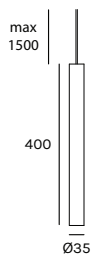

unità - unit = mm

codice
code

4513 +

luce
light

M 2700K
W 3000K
N 4000K

+

ottica
optic

15
36 +