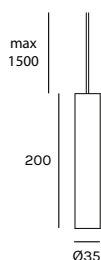

Corpo - Body

unità - unit = mm

codice
code

4512

+

luce
light

M 2700K
W 3000K
N 4000K

+

ottica
optic

15
36

+

colore
colour

- -BI bianco - white
- -NE nero - black
- -OR oro ricco - rich gold
- -RR rame rosa - pink copper
- -BV brunito verniciato - painted burnished
- -TI titanio - titanium

Ghiera - Ring

unità - unit = mm

codice
code

411

+

colore
colour

- -BI bianco - white
- -NE nero - black
- -OR oro ricco - rich gold
- -RR rame rosa - pink copper
- -BV brunito verniciato - painted burnished
- -TI titanio - titanium