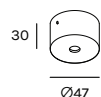

BEAM STICK METAL 35/200

Design Marc Sadler

Registered Design

SERIE BEAM

Personalizzato - Customized

Rosone - Canopy

unità - unit = mm

descrizione
descrizione

Rosone per collegamenti 24Vdc
(necessita alimentatore remoto 24V)
Canopy for 24Vdc connections
(requires 24Vdc remote driver)

codice
code

RS01/35

+

colore
colour

- -BI bianco - white
- -NE nero - black
- -OR oro ricco - rich gold
- -RR rame rosa - pink copper
- -BV brunito verniciato - painted burnished
- -TI titanio - titanium