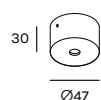

BEAM STICK METAL 35/80

Design Marc Sadler

Registered Design

SERIE BEAM

Personalizzato - Customized

Rosone - Canopy

unità - unit = mm

descrizione
descrizione

Rosone per collegamenti 24Vdc
(necessita alimentatore remoto 24Vdc)
Canopy for 24Vdc connections
(requires 24Vdc remote driver)

codice
code

RS01/35

+

colore
colour

- -BI bianco - white
- -NE nero - black
- -OR oro ricco - rich gold
- -RR rame rosa - pink copper
- -BV brunito verniciato - painted burnished
- -TI titanio - titanium