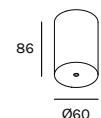

Rosone standard ON - OFF
(alimentatore incluso - non dimmerabile)
Standard canopy ON - OFF
(driver included - not dimmable)

RS02

+