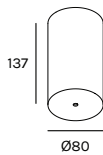

BEAM STICK METAL 35/400

Design Marc Sadler

Registered Design

SERIE BEAM

unità - unit = mm

Dati tecnici - Datasheet

Sorgente luminosa - Light Source	LED
Potenza - Power	6,2W
Alimentazione - Supply current	240V - 50Hz
Lumen sorgente - Source lumens	625 lm
Classe di isolamento - Safety class	III
IP	IP20
Classe energetica - Energy class	A / A+ / A++
Temperatura colore - Colour temperature	2700°K - 3000°K - 4000°K
Indice di resa cromatica - Colour rendering index	CR197
Ottica - Optics	15° - 36°
Driver	incluso - included
Lunghezza cavi - Cables Length	1,5 mt - 59 inch

BEAM STICK METAL 35/400

Design Marc Sadler

Registered Design

SERIE BEAM

Personalizzato - Customized

Rosone - Canopy

unità - unit = mm

descrizione
description