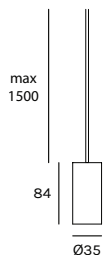

BEAM STICK METAL 35/80

Design Marc Sadler

Registered Design

SERIE BEAM

unità - unit = mm

Dati tecnici - Datasheet

Sorgente luminosa - Light Source	LED
Potenza - Power	6,2W
Alimentazione - Supply current	240V - 50Hz
Lumen sorgente - Source lumens	625 lm
Classe di isolamento - Safety class	III
IP	IP20
Classe energetica - Energy class	A / A+ / A++
Temperatura colore - Colour temperature	2700°K - 3000°K - 4000°K
Indice di resa cromatica - Colour rendering index	CR197
Ottica - Optics	15° - 36°
Driver	incluso - included
Lunghezza cavi - Cables Length	1,5 mt - 59inch

PUSH

RS04/PUSH

1-10

RS04/1-10

+

Dali

RS04/DALI

Corpo - Body

unità - unit = mm

codice
code

4511 +

luce
light

M 2700K
W 3000K
N 4000K

+

ottica
optic

15
36 +