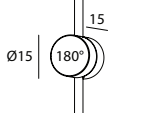

BEAM STICK METAL 35/80

Design Marc Sadler

Registered Design

SERIE BEAM

unità - unit = mm

Dati tecnici - Datasheet

Sorgente luminosa - Light Source	LED
Potenza - Power	6,2W
Alimentazione - Supply current	240V - 50Hz
Lumen sorgente - Source lumens	625 lm
Classe di isolamento - Safety class	III
IP	IP20
Classe energetica - Energy class	A / A+ / A++
Temperatura colore - Colour temperature	2700°K - 3000°K - 4000°K
Indice di resa cromatica - Colour rendering index	CR197
Ottica - Optics	15° - 36°
Driver	incluso - included
Lunghezza cavi - Cables Length	1,5 mt - 59inch

unità - unit = mm

codice
code

BEAM KIT 01 +

colore
colour

-NE  nero - black

BEAM KIT 02 +

-NE  nero - black

BEAM STICK METAL 35/400