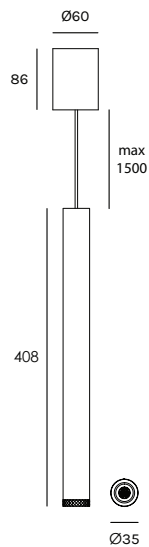

BEAM STICK METAL 35/400

Design Marc Sadler

Registered Design

SERIE BEAM

unità - unit = mm

Dati tecnici - Datasheet

Sorgente luminosa - Light Source	LED
Potenza - Power	6,2W
Alimentazione - Supply current	240V - 50Hz
Lumen sorgente - Source lumens	625 lm
Classe di isolamento - Safety class	III
IP	IP20
Classe energetica - Energy class	A / A+ / A++
Temperatura colore - Colour temperature	2700°K - 3000°K - 4000°K
Indice di resa cromatica - Colour rendering index	CR197
Ottica - Optics	15° - 36°
Driver	incluso - included
Lunghezza cavi - Cables Length	1,5 mt - 59 inch