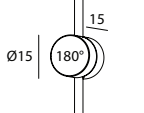

BEAM STICK METAL 35/80

Design Marc Sadler

Registered Design

SERIE BEAM

unità - unit = mm

Dati tecnici - Datasheet

Sorgente luminosa - Light Source	LED
Potenza - Power	6,2W
Alimentazione - Supply current	240V - 50Hz
Lumen sorgente - Source lumens	625 lm
Classe di isolamento - Safety class	III
IP	IP20
Classe energetica - Energy class	A / A+ / A++
Temperatura colore - Colour temperature	2700°K - 3000°K - 4000°K
Indice di resa cromatica - Colour rendering index	CR197
Ottica - Optics	15° - 36°
Driver	incluso - included
Lunghezza cavi - Cables Length	1,5 mt - 59inch

BEAM STICK METAL 35/200

Design Marc Sadler

Registered Design

SERIE BEAM

unità - unit = mm

Dati tecnici - Datasheet

Sorgente luminosa - Light Source	LED
Potenza - Power	6,2W
Alimentazione - Supply current	240V - 50Hz
Lumen sorgente - Source lumens	625 lm
Classe di isolamento - Safety class	III
IP	IP20
Classe energetica - Energy class	A / A+ / A++
Temperatura colore - Colour temperature	2700°K - 3000°K - 4000°K
Indice di resa cromatica - Colour rendering index	CR197
Ottica - Optics	15° - 36°
Driver	incluso - included
Lunghezza cavi - Cables Length	1,5 mt - 59 inch

unità - unit = mm

codice
code

BEAM KIT 01

+

colore
colour

-NE  nero - black

BEAM KIT 02

+