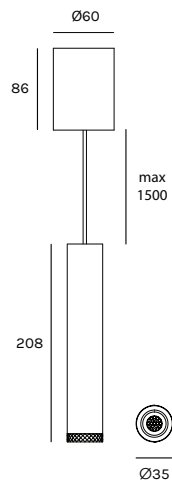

BEAM STICK METAL 35/80

Design Marc Sadler

Registered Design

SERIE BEAM

unità - unit = mm

Dati tecnici - Datasheet

Sorgente luminosa - Light Source	LED
Potenza - Power	6,2W
Alimentazione - Supply current	240V - 50Hz
Lumen sorgente - Source lumens	625 lm
Classe di isolamento - Safety class	III
IP	IP20
Classe energetica - Energy class	A / A+ / A++
Temperatura colore - Colour temperature	2700°K - 3000°K - 4000°K
Indice di resa cromatica - Colour rendering index	CR197
Ottica - Optics	15° - 36°
Driver	incluso - included
Lunghezza cavi - Cables Length	1,5 mt - 59inch

Design Marc Sadler

Registered Design

Alimentatore remoto 24Vdc - Remote Drivers 24 Vdc

unità - unit - mm	codice code	potenza power	articoli articles
160x58x18	SNP3024	30W	1-4
185x64x22	SNP5024	50W	1-7
170x45x28	SNP7524	75W	1-11
190x52x37	AL10024	100W	1-15
240x60x49	AL15025	150W	1-24

Driver remoto - Remote Dimmer

unità - unit - mm	codice code	potenza power	dimmerazione dimming
156x47x26	DL-D/P MINI	max 120W	Push - DALI - 1-10V 0-10V
132x22x19	DL-D/P	max 240W	Push - DALI - 1-10V 0-10V
87x54x25	CASA-24-4CV	max 240W	Bluetooth 

BEAM STICK METAL 35/200

Design Marc Sadler

Registered Design

SERIE BEAM

unità - unit = mm

Dati tecnici - Datasheet

Sorgente luminosa - Light Source	LED
Potenza - Power	6,2W
Alimentazione - Supply current	240V - 50Hz
Lumen sorgente - Source lumens	625 lm
Classe di isolamento - Safety class	III
IP	IP20
Classe energetica - Energy class	A / A+ / A++
Temperatura colore - Colour temperature	2700°K - 3000°K - 4000°K
Indice di resa cromatica - Colour rendering index	CR197
Ottica - Optics	15° - 36°
Driver	incluso - included
Lunghezza cavi - Cables Length	1,5 mt - 59 inch