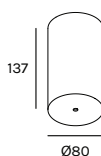

BEAM STICK METAL 35/200

Design Marc Sadler

Registered Design

SERIE BEAM

Personalizzato - Customized

Rosone - Canopy

unità - unit = mm

descrizione
descrizione

Rosone per collegamenti 24Vdc
(necessita alimentatore remoto 24V)
Canopy for 24Vdc connections
(requires 24Vdc remote driver)

codice
code

RS01/35

+

colore
colour

- -BI bianco - white
- -NE nero - black
- -OR oro ricco - rich gold
- -RR rame rosa - pink copper
- -BV brunito verniciato - painted burnished
- -TI titanio - titanium

Rosone standard ON - OFF
(alimentatore incluso - non dimmerabile)
Standard canopy ON - OFF
(driver included - not dimmable)

RS02

+

Rosone per versione dimmerabile
(alimentatore incluso)
Canopy for dimmable version
(driver included)

PUSH

RS04/PUSH

1-10

RS04/1-10

+

Dali

RS04/DALI

Corpo - Body

unità - unit = mm

codice
code

4512

+

luce
light

M 2700K
W 3000K
N 4000K

+

ottica
optic

15
36

+

colore
colour

- -BI bianco - white
- -NE nero - black
- -OR oro ricco - rich gold
- -RR rame rosa - pink copper
- -BV brunito verniciato - painted burnished
- -TI titanio - titanium

Ghiera - Ring

unità - unit = mm

codice
code

411

+

colore
colour

- -BI bianco - white
- -NE nero - black
- -OR oro ricco - rich gold
- -RR rame rosa - pink copper
- -BV brunito verniciato - painted burnished
- -TI titanio - titanium

Accessori - Accessories

unità - unit = mm

codice
code

BEAM KIT 01

+

colore
colour

-NE nero - black

BEAM KIT 02

+

-NE nero - black