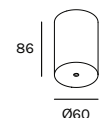

Rosone standard ON - OFF
(alimentatore incluso - non dimmerabile)
Standard canopy ON - OFF
(driver included - not dimmable)

RS02

+