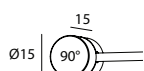

Accessori - Accessories

unità - unit = mm

codice
code

BEAM KIT 01

+

colore
colour

-NE nero - black