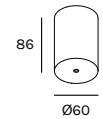

BEAM STICK METAL 35/400

Design Marc Sadler

Registered Design

SERIE BEAM

Personalizzato - Customized

Rosone - Canopy

unità - unit = mm