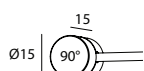

Accessori - Accessories

unità - unit = mm

codice
code

BEAM KIT 01 +

colore
colour

-NE nero - black