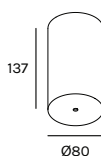

BEAM STICK METAL 35/80

Design Marc Sadler

Registered Design

SERIE BEAM

Personalizzato - Customized

Rosone - Canopy

unità - unit = mm

descrizione
descrizione

Rosone per collegamenti 24Vdc
(necessita alimentatore remoto 24Vdc)
Canopy for 24Vdc connections
(requires 24Vdc remote driver)

codice
code

RS01/35

+

colore
colour

- -BI bianco - white
- -NE nero - black
- -OR oro ricco - rich gold
- -RR rame rosa - pink copper
- -BV brunito verniciato - painted burnished
- -TI titanio - titanium

Rosone standard ON - OFF
(alimentatore incluso - non dimmerabile)
Standard canopy ON - OFF
(driver included - not dimmable)

RS02

+

Rosone per versione dimmerabile
(alimentatore incluso)
Canopy for dimmable version
(driver included)

PUSH

RS04/PUSH

1-10

RS04/1-10

+

Dali

RS04/DALI

Corpo - Body

unità - unit = mm

codice
code

4511 +

luce
light

M 2700K
W 3000K
N 4000K

+

ottica
optic

15
36 +

colore
colour

- -BI bianco - white
- -NE nero - black
- -OR oro ricco - rich gold
- -RR rame rosa - pink copper
- -BV brunito verniciato - painted burnished
- -TI titanio - titanium

Ghiera - Ring

unità - unit = mm

codice
code

411 +

colore
colour

- -BI bianco - white
- -NE nero - black
- -OR oro ricco - rich gold
- -RR rame rosa - pink copper
- -BV brunito verniciato - painted burnished
- -TI titanio - titanium

Accessori - Accessories

unità - unit = mm

codice
code

BEAM KIT 01 +

colore
colour

-NE nero - black

BEAM KIT 02 +

-NE nero - black