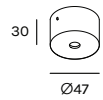

BEAM STICK METAL 35/400

Design Marc Sadler

Registered Design

SERIE BEAM

Personalizzato - Customized

Rosone - Canopy

unità - unit = mm