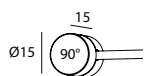

Accessori - Accessories

unità - unit = mm

codice
code

BEAM KIT 01 +

colore
colour

-NE nero - black