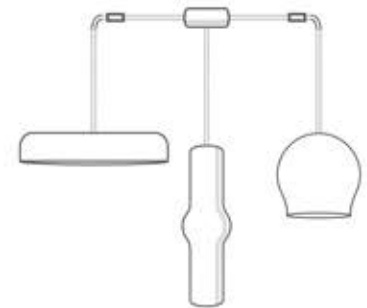

Apparecchi a sospensione in alluminio nei colori bianco e nero opaco esternamente e colore ottone opaco internamente con cavo in tessuto bianco o nero.

Aluminium Pendant black and white matt color outside and matt brass color inside with black or white tissue cable.

a richiesta:

- sospensioni con cavo ad altezza personalizzata;
- lampadine non incluse

application:

- pendants are available at custom height;
- bulbs not included

4023

4024

Art.	Nero Black	Bianco White	W	💡	IP	Classe efficienza energetica Energy efficiency classes
4023	4023.1	4023.5	3X52	E27	20	A++E
4024	4024.1	4024.5	1X52	E27	20	A++E

CE EAC

Art. **4023**

Con tre luci

With 3 light

Art. **RM1942**

ø30 mm

Regolatore altezza cavo

High adjustment cable