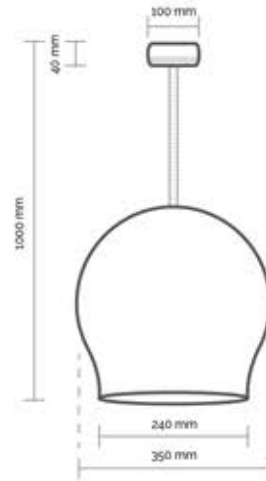

a richiesta:

- sospensioni con cavo ad altezza personalizzata;
- lampadine non incluse

application:

- pendants are available at custom height;
- bulbs not included

4023

4024

Art.	Nero Black	Bianco White	W	💡	IP	Classe efficienza energetica Energy efficiency classes
4023	4023.1	4023.5	3X52	E27	20	A++E
4024	4024.1	4024.5	1X52	E27	20	A++E

CE EAC

Art. **4023**

Con tre luci

With 3 light

Art. **RM1942**

ø30 mm

Regolatore altezza cavo

High adjustment cable