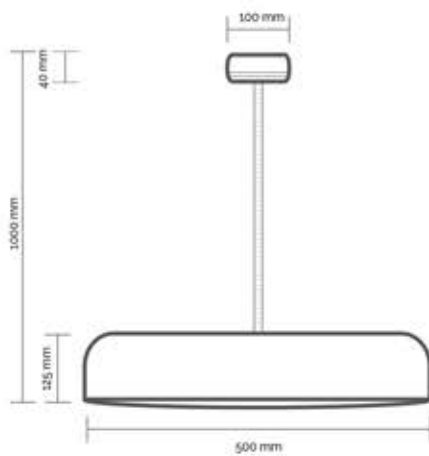

Apparecchi a sospensione in alluminio nei colori bianco e nero opaco esternamente e colore ottone opaco internamente con cavo in tessuto bianco o nero.

Aluminium Pendant black and white matt color outside and matt brass color inside with black or white tissue cable.

a richiesta:

- sospensioni con cavo ad altezza personalizzata;
- lampadine non incluse

application:

- pendants are available at custom height;
- bulbs not included

4023

4024

Art.	Nero Black	Bianco White	W	💡	IP	Classe efficienza energetica Energy efficiency classes
4023	4023.1	4023.5	3X52	E27	20	A++E
4024	4024.1	4024.5	1X52	E27	20	A++E

CE EAC

Art. **4023**

Con tre luci

With 3 light

Art. **RM1942**

ø30 mm

Regolatore altezza cavo

High adjustment cable