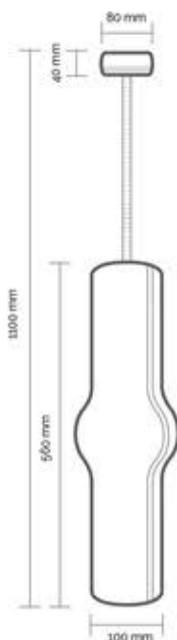

Apparecchi in ottone nei colori ottone, bianco e nero opaco esternamente ed internamente in ottone opaco.

Brass Light with brass, black and white matt color outside and matt brass color inside.

a richiesta:

- sospensioni con cavo ad altezza personalizzata;
- sono disponibili i colori in ottone antichizzato (AR-BA) con cavo nero
- lampadine non incluse

application:

- pendants are available at custom height;
- Antique brass colors (AR-BA) are available with black cable
- bulbs not included

4020

4021

4022

Art.	Ottone Brass	Nero Black	Bianco White	W	💡	IP	Classe efficienza energetica Energy efficiency classes
4020.GU10	4020.GU10.O	4020.GU10.1	4020.GU10.5	2X28	GU10	20	B+E
4021.GU10	4021.GU10.O	4021.GU10.1	4021.GU10.5	2X28	GU10	20	B+E
4021.E27	4021.E27.O	4021.E27.1	4021.E27.5	2X28	E27	20	A++E
4022.GU10	4022.GU10.O	4022.GU10.1	4022.GU10.5	2X28	GU10	20	B+E
4022.E27	4022.E27.O	4022.E27.1	4022.E27.5	2X28	E27	20	A++E

Biemissione
Up and down light

Art. **RM1942**
ø30 mm
Regolatore altezza cavo
High adjustment cable