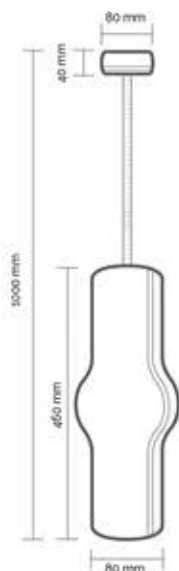

Apparecchi in ottone nei colori ottone, bianco e nero opaco esternamente ed internamente in ottone opaco.

Brass Light with brass, black and white matt color outside and matt brass color inside.

a richiesta:

- sospensioni con cavo ad altezza personalizzata;
- sono disponibili i colori in ottone antichizzato (AR-BA) con cavo nero
- lampadine non incluse

application:

- pendants are available at custom height;
- Antique brass colors (AR-BA) are available with black cable
- bulbs not included

4020

4021

4022

Art.	Ottone Brass	Nero Black	Bianco White	W	💡	IP	Classe efficienza energetica Energy efficiency classes
4020.GU10	4020.GU10.O	4020.GU10.1	4020.GU10.5	2X28	GU10	20	B+E
4021.GU10	4021.GU10.O	4021.GU10.1	4021.GU10.5	2X28	GU10	20	B+E
4021.E27	4021.E27.O	4021.E27.1	4021.E27.5	2X28	E27	20	A++E
4022.GU10	4022.GU10.O	4022.GU10.1	4022.GU10.5	2X28	GU10	20	B+E
4022.E27	4022.E27.O	4022.E27.1	4022.E27.5	2X28	E27	20	A++E

Biemissione
Up and down light

Art. **RM1942**
ø30 mm
Regolatore altezza cavo
High adjustment cable