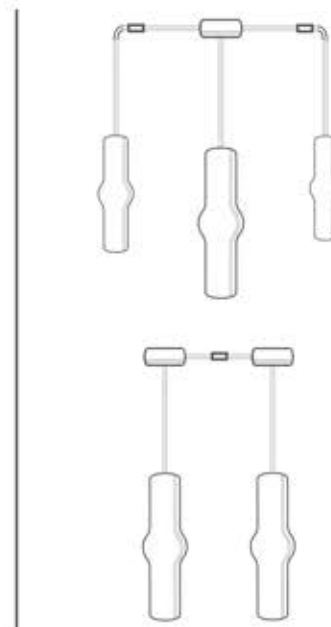

Art.	Ottone Brass	Nero Black	Bianco White	W	💡	IP	Classe efficienza energetica Energy efficiency classes
4020.GU10	4020.GU10.O	4020.GU10.1	4020.GU10.5	2X28	GU10	20	B+E
4021.GU10	4021.GU10.O	4021.GU10.1	4021.GU10.5	2X28	GU10	20	B+E
4021.E27	4021.E27.O	4021.E27.1	4021.E27.5	2X28	E27	20	A++E
4022.GU10	4022.GU10.O	4022.GU10.1	4022.GU10.5	2X28	GU10	20	B+E
4022.E27	4022.E27.O	4022.E27.1	4022.E27.5	2X28	E27	20	A++E