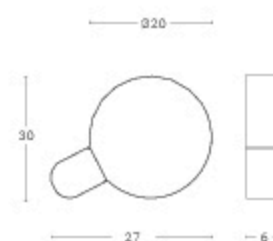

## Sonoluce

Design by Andrea Brugnara

Sonoluce nasce dalla volontà di custodire e confinare la luce all'interno di un sottile cerchio, sfruttando la riflessione della luce. Un'appendice colorata contiene la fonte luminosa. Con la sua forma minimale, Sonoluce è adatta ad essere appoggiata su un piano, agganciata alla parete oppure può scendere sospesa dal soffitto. Realizzata con una sottile lamiera è disponibile nei vari colori Zava con il cerchio bianco.

Dimensioni / Dimensions:

Piccola: Ø20 x 6 cm / h. 29,5 cm.

Sorgente luminosa / Light source:

Attacco GU10: 1x6,3W lampadina LED 220V 110° 3000K 560Lm

Lampholder GU10: 1x6,3W lamp LED 220V 110° 3000K 560Lm