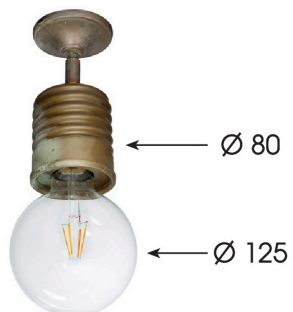

OTTONE ANTICIZZATO
AGED BRASS / LAITON VIEILLI / ANTIKISIERTER MESSING

New

ART. 3070.AR
H. 160 - Larg. 110

ART. 3071.AR
H. 180 - Larg. 165

ART. 3072.AR
H. 116 - Larg. 190

ART. 3073.AR
H. 175 - Larg. 640