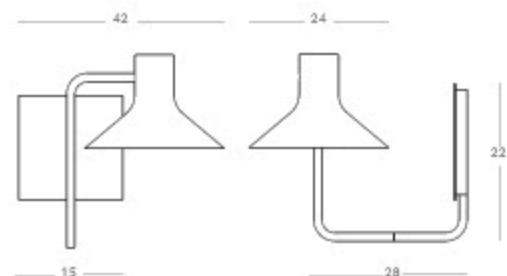

Sister

Design by Enrico Azzimonti

Se posso spostare la luce dove voglio, se posso cambiare aspetto alla stanza facendo rimbalzare la luce ora sul tavolo, ora sulla parete, sul soffitto o sul divano... se posso avere un rapporto diretto con la forma e la funzione dell'oggetto e con le emozioni che l'oggetto è in grado di regalarmi... allora posso solo dargli un nome familiare.

Sorgente luminosa/Light source:
LED 1x9W Ø55mm 220Vac 3000K 820Lm Energy Class A

Lampada orientabile sulla base, sullo stelo e sulla cupola.
Orientable fitting on the base, on the tube and on the shade.