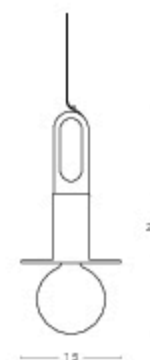

Driyos Naked

Design by Delineodesign

Semplici segni che racchiudono funzionalità e prendono vita con colori di tendenza: Driyos Naked, versione minimal della lampada Driyos, si adatta a qualsiasi ambiente e necessità.

Simple signs which encapsulate functionality and come to life with trendy colors: Driyos Naked, minimal version of Driyos lamp, adapts to any environment and needs.

Dimensioni/dimensions: L21 Ø15 cm.

Rosone/rose: Ø5,5 cm x h.6 cm.

Sorgente luminosa/Light source:

Attacco E27 (lampadina esclusa) (A++ → E) Max 70W

Lampholder E27 (bulb not included) (A++ → E) Max 70W

Materiale/ Material: Ferro/Iron

Finiture/Colours:

Cavo/Cable:

Lunghezza 2m. Colore a scelta (vedi tabella colori)

Lenght 2m. Color on demand (see cables color chart)